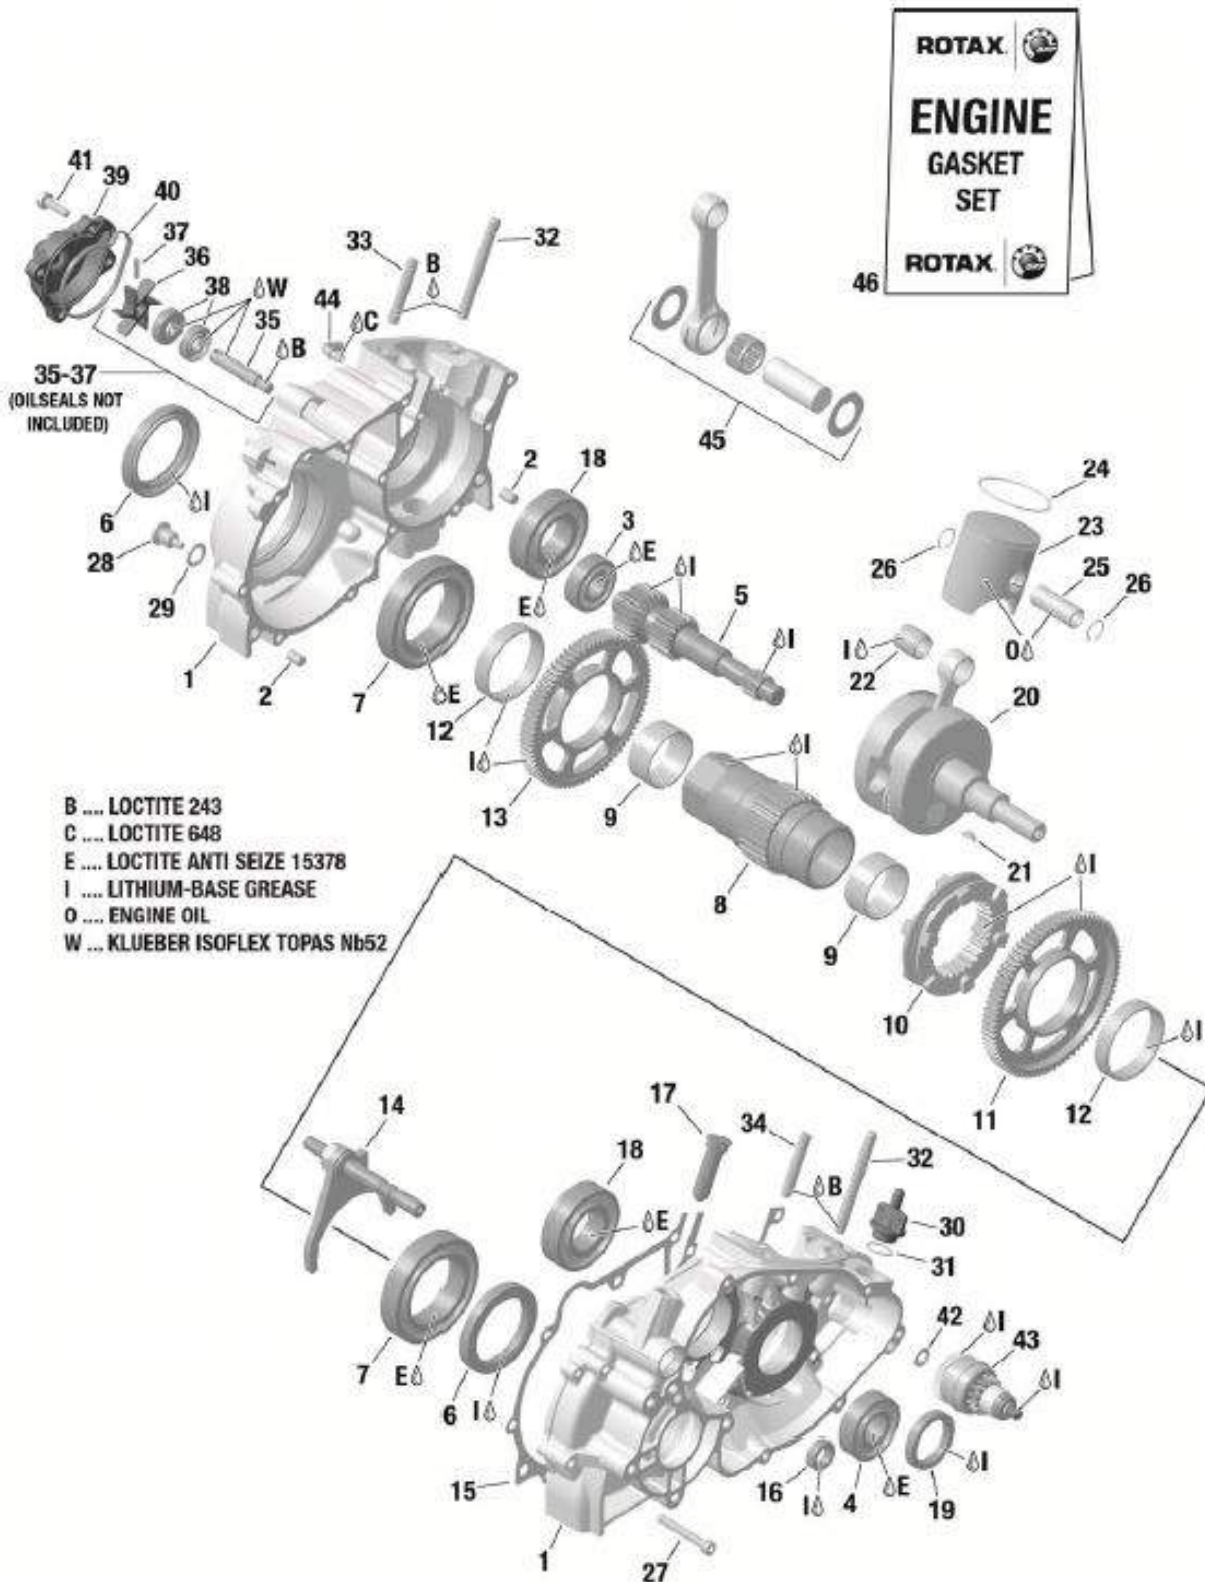

Kart-Shop Carigiet AG

Motorenteile Gehäuse

Kart-Shop Carigiet AG

Motorenteile Gehäuse

Verkaufspreise inkl. 7.7% MWSt.

Pos.	KS-Nr.	Artikel	Original-Nr.	MWSt. 7.7%
01	490 0002	Gehäuse Rotax DD2 komplett schwarz	684235	588.00
02	436 0003	Zylinderrolle Rotax Gehäuse 8x12	632010	1.60
03	321 0200	Lager Rotax 6203 C3 DD2	932030	7.70
04	321 0181	Lager Rotax 6204 C3 DD2	932434	9.50
05	4233 0001	Vorlegewelle Rotax 24/19 Z	620182	73.00
06	3014 0003	Wellendichtring Rotax DD2 50 x 68 x 8	630500	6.30
07	330 0016	Motorlager Rotax 6010-C3	432330	19.00
08	4206 0001	Hohlwelle DD2 Rotax	620164	74.00
09	3004 0013	Führungshülse Rotax DD2	233120	10.20
10	4116 0001	Schaltmuffe Rotax DD2	257362	75.00
11	1700 0025	Losrad Rotax 81 Z DD2 1. Gang	635703	62.00
12	4128 0001	Nadelkäfig Rotax DD2	632665	19.50
13	1700 0023	Losrad Rotax 77 Z DD2 2. Gang	635712	84.00
14	4117 0001	Schaltgabel kompl. Rotax DD2	257405	61.00
15	3074 0001	Gehäusedichtung Rotax DD2	630522	7.10
16	332 0012	Simmerring Rotax 12x22x7	250455	4.60
17	4118 0001	Schaltstangenarretierung Rotax DD2	257422	7.00
18	330 0013	Motorlager Rotax 6206 TVH C4M	832533	19.50
19	332 0019	Wellendichtring Rotax 30x42x7/7.5 DD2	930695	8.70
20	310 0017	Kurbelwelle Rotax DD2 komplett inkl. Keil	685097	442.00
21	333 0049	Kurbelwellen-Keil Rotax	246015	1.40
22	3003 0001	Kolbenbolzenkäfig Rotax 15x19x20	932027	22.60
23-24	321 0235	Kolben Rotax mit Ring Kolbenmass 53.95	295501	97.00
23-24	321 0221	Kolben Rotax mit Ring Kolbenmass 53.96	295513	97.00
23-24	321 0096	Kolben Rotax mit Ring Kolbenmass 53.97	295514	97.00
23-24	321 0097	Kolben Rotax mit Ring Kolbenmass 53.98	295515	97.00
23-24	321 0155	Kolben Rotax mit Ring Kolbenmass 53.99	295505	97.00
24	322 0004	Kolbenring Rotax	215548	35.30
25	319 0006	Kolbenbolzen Rotax 15mm	216135	13.10
26	320 0003	Clip Rotax	945635	0.80
27	722 0011	Schraube Zylinderkopf M6x45 DIN 912 schwarz mit Schaft	241823	0.70
28	3059 0001	Magnetschraube Rotax DD2 M12x1,5	241780	9.70
29	434 0002	Dichtring Rotax A 12x18 DIN 7603	250640	0.90
30	216 0002	Entlüftungsschraube Rotax M18x1,5	241925	2.50
31	452 0004	Zylinderstehbolzen Rotax M8x57x20	940786	2.60
32	452 0001	Stiftschraube Rotax M8x28/20	241381	2.30
33	452 0002	Stiftschraube Rotax M8x28 / 20 Bohrung für Plombe	241386	2.70