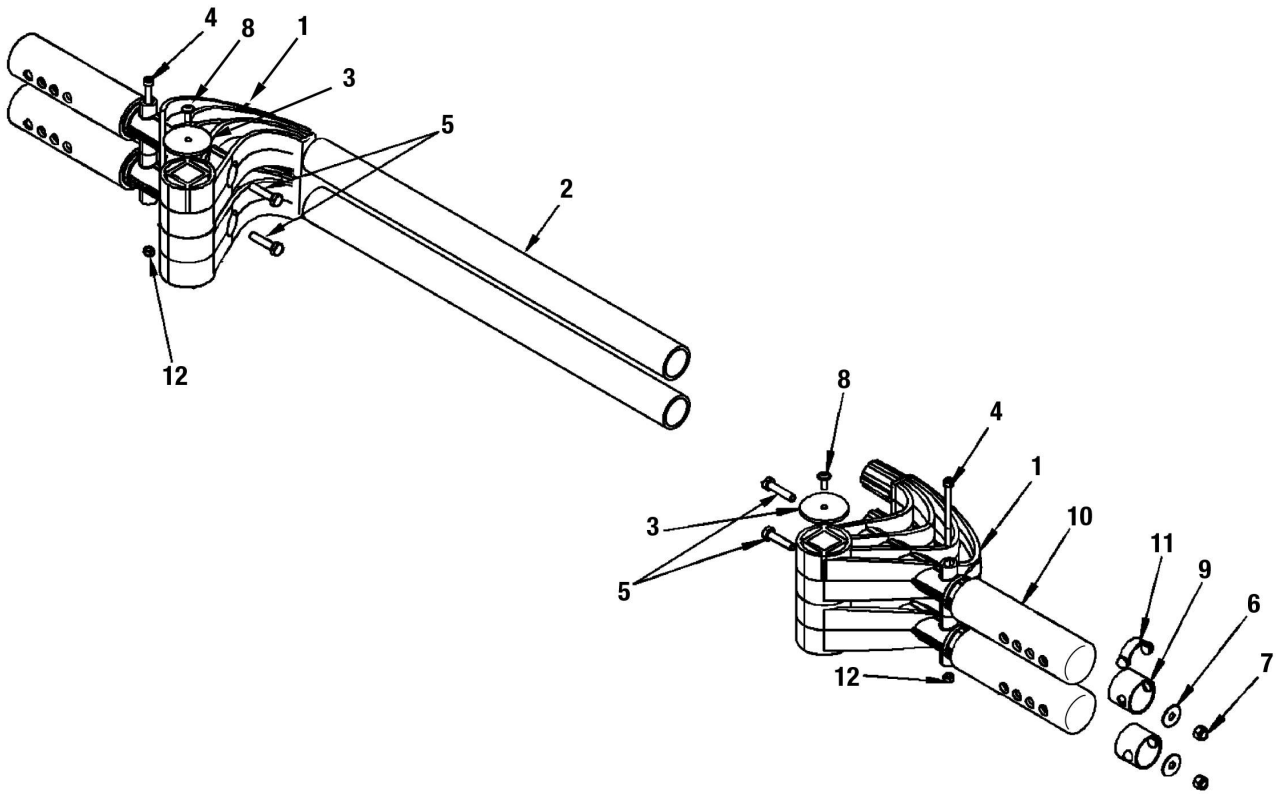

Kart-Shop Carigiet AG

Motorenteile Stossstange

Kart-Shop Carigiet AG

Motorenteile Stossstange

Verkaufspreise inkl. 7.7% MWSt.

Pos.	KS-Nr.	Artikel	Original-Nr.	MWSt. 7.7%
01	129 0016	Stossfänger Rotax	660600	15.10
01-12	4124 0001	Auffahrschutz Rotax Stossstange komplett DD2	281570	125.00
02	4115 0001	Stossfängerrohr Rotax DD2 Stossstange hinten	570060	9.50
03	3044 0010	Distanzscheibe Rotax DD2	570120	1.40
04	451 0007	Zylinderschraube M6x80 DIN 912	241501	0.90
09	3059 0002	Gleithülse Rotax DD2	233130	3.40
10	4324 0001	Reifenschutzrolle Rotax 50X4,6X170	570056	10.50
11	3059 0003	Federelement Rotax DD2	570080	4.90