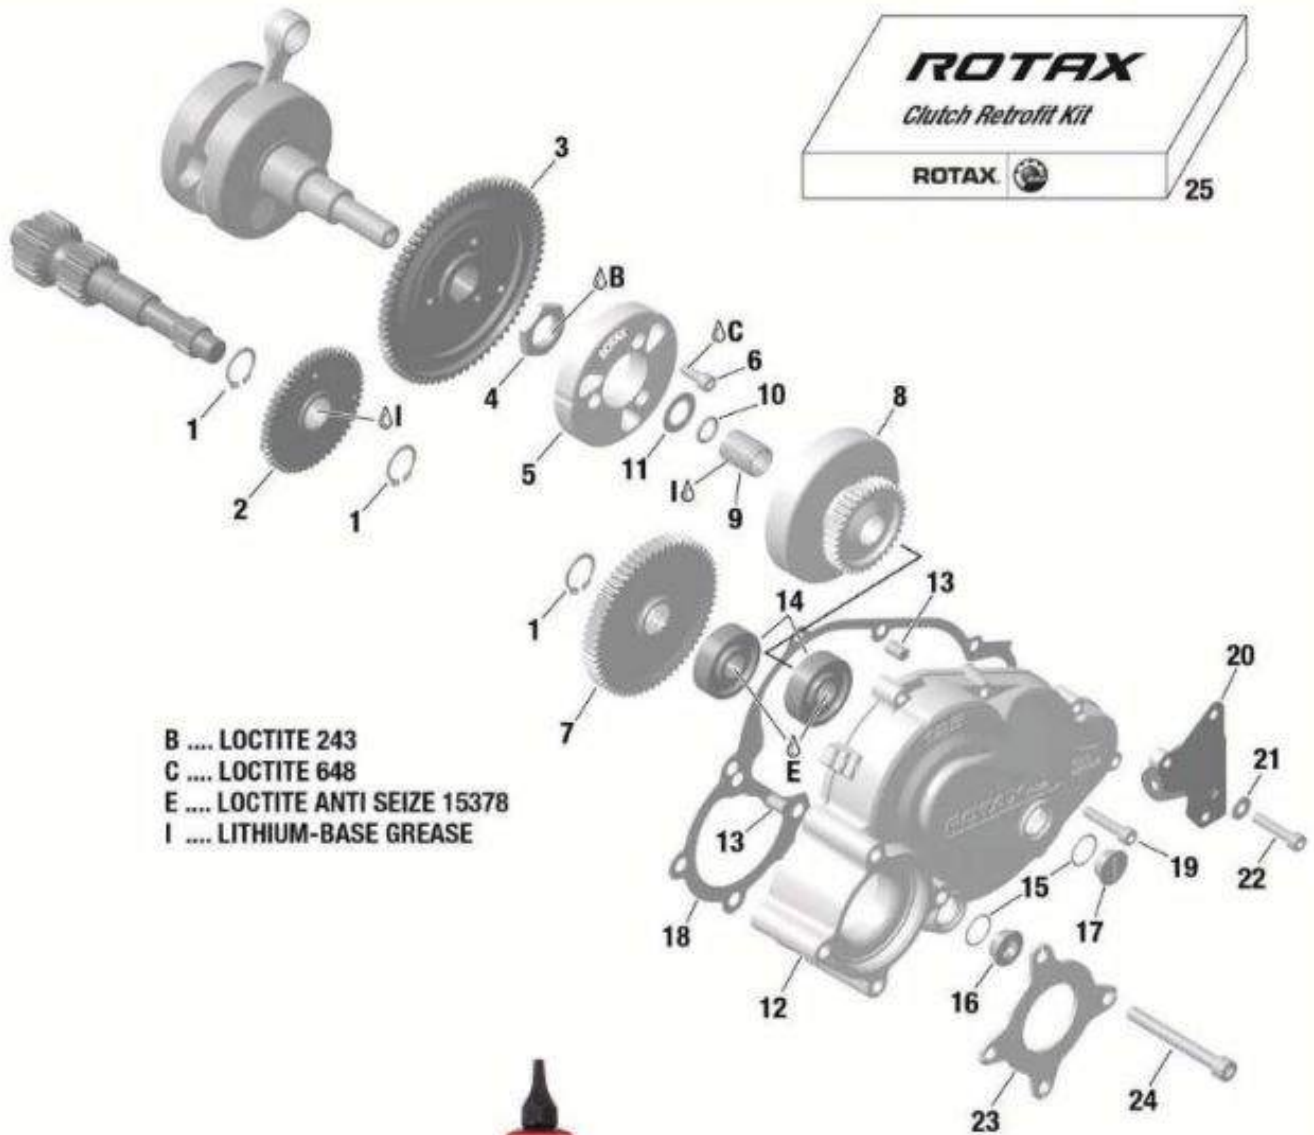

Kart-Shop Carigiet AG

Motorenteile Kupplung

- B .... LOCTITE 243
- C .... LOCTITE 648
- E .... LOCTITE ANTI SEIZE 15378
- I .... LITHIUM-BASE GREASE

EMPFOHLEN / RECOMMENDED

XPS® KART TEC DD2 KART GEAR OIL
Part No: 25474 Contents: 150 ml

Kart-Shop Carigiet AG

Motorenteile Kupplung

Verkaufspreise inkl. 7.7% MWSt.

Pos.	KS-Nr.	Artikel	Original-Nr.	MWSt. 7.7%
	3053 0001	Uebersetzung Rotax DD2 32x65		131.00
	3053 0002	Uebersetzung Rotax DD2 33x64		131.00
	3053 0004	Uebersetzung Rotax DD2 34x63		131.00
	3053 0005	Uebersetzung Rotax DD2 35x62 Standard		131.00
	3053 0006	Uebersetzung Rotax DD2 36x61		131.00
	3053 0003	Uebersetzung Rotax DD2 37x60		131.00
	3053 0007	Uebersetzung Rotax DD2 38x59		131.00
01	485 0003	Seegering Rotax DIN 983-20x1,2	945664	0.70
02	440 0004	Ausgleichsrad Rotax DD2	635748	77.00
03	497 0003	Starterkranz Rotax DD2	434843	156.00
04	4114 0001	SK-Mutter Rotax DD2 Kupplung	242879	4.80
05	499 0014	Kupplung Rotax DD2	659905	121.00
06	725 0002	Schraube Rotax DD2 M6 x 16 Kupplung	640901	0.70
07	4203 0007	Sekundärrad Rotax DD2 59 Z	435541	59.00
07	4203 0006	Sekundärrad Rotax DD2 60 Z	435546	59.00
07	4203 0005	Sekundärrad Rotax DD2 61 Z	435545	59.00
07	4203 0004	Sekundärrad Rotax DD2 62 Z Standard	435544	59.00
07	4203 0003	Sekundärrad Rotax DD2 63 Z	435543	59.00
07	4203 0002	Sekundärrad Rotax DD2 64 Z	435542	59.00
07	4203 0001	Sekundärrad Rotax DD2 65 Z	435541	59.00
08	499 0017	Kupplungstrommel Rotax DD2 32 Z	659922	72.00
08	499 0015	Kupplungstrommel Rotax DD2 33 Z	659923	72.00
08	499 0016	Kupplungstrommel Rotax DD2 34 Z	659920	72.00
08	499 0018	Kupplungstrommel Rotax DD2 35 Z Standard	659924	72.00
08	499 0019	Kupplungstrommel Rotax DD2 36 Z	659926	72.00
08	499 0020	Kupplungstrommel Rotax DD2 37 Z	659927	72.00
08	499 0021	Kupplungstrommel Rotax DD2 38 Z	659928	72.00
09	435 0002	Nadelkäfig Rotax DD2 15x19x24	632410	13.70
10	401 0019	O-Ring Rotax Kupplungskäfig	950815	1.40
11	406 0006	Anlaufscheibe Rotax 15,2/25/1	927057	2.60
12	490 0003	Gehäuse Rotax DD2 Kupplungsdeckel	610643	200.00
13	436 0003	Zylinderrolle Rotax Gehäuse 8x12	632010	1.60
14	330 0010	Motorlager Rotax 6302 TN9 C3	232291	13.60
15	401 0028	O-Ring Rotax 17x1,5-N DIN 3771 NBR 70	250890	1.30
16	321 0069	Ölstandschrabe Rotax DD2	240820	3.20
17	321 0099	Verschlusschrabe Rotax DD2	241800	2.20
18	456 0017	Kupplungsdichtung Rotax DD2	630512	7.70