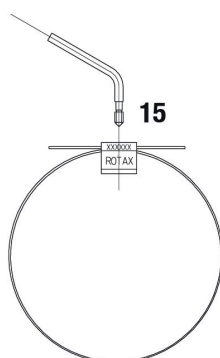

Kart-Shop Carigiet AG

Motorenteile Werkzeuge

ROTAX
HOW ROTAX MADE

ENGINE IDENTITY CARD

☐ 125 JUN MAX
☐ 125 MAX
☐ 125 MAX 032

Engine Serial No: _____
ROTAX Seal No: _____

Engine (old type): _____

Signature: _____ Date: . / . /

Kart-Shop Carigiet AG

Motorenteile Werkzeuge

Verkaufspreise inkl. 7.7% MWSt.

Pos.	KS-Nr.	Artikel	Original-Nr.	MWSt. 7.7%
01	481 0001	Blockierdorn Rotax	277381	19.30
02	1023 0005	Montagedorn Rotax DD2	676022	72.00
03	1023 0006	Montagedorn Rotax	676030	18.20
04	1023 0007	Montagedorn Rotax DD2 Spannhülse Wasserpumpenrad	676032	22.10
05	1023 0002	Montagedorn Rotax	676021	23.40
06	1002 0123	Kontrolllehre Rotax Vergaser	277400	16.00
06	1023 0003	Montagedorn Rotax Kolbenbolzensicherung	676035	55.00
07	480 0002	Haltevorrichtung Rotax Starterzahnkranz DD2	676202	14.80
08	811 0008	Montagebock Rotax silber	877930	319.00
09	4404 0001	Montageplatte Rotax schwarz	676052	372.00
10	4001 0001	Federhaken Rotax	251680	13.40
11	351 0020	Kurbelwellen Rotax Reparaturvorrichtung	276051	805.00
12	4198 0001	Kupplungsabzieher Rotax	276016	81.00
13	4069 0002	Montagewerkzeug Rotax Auslassschieber	276070	53.00
14	4321 0001	Schlüsselaufsatz Rotax	676110	14.20