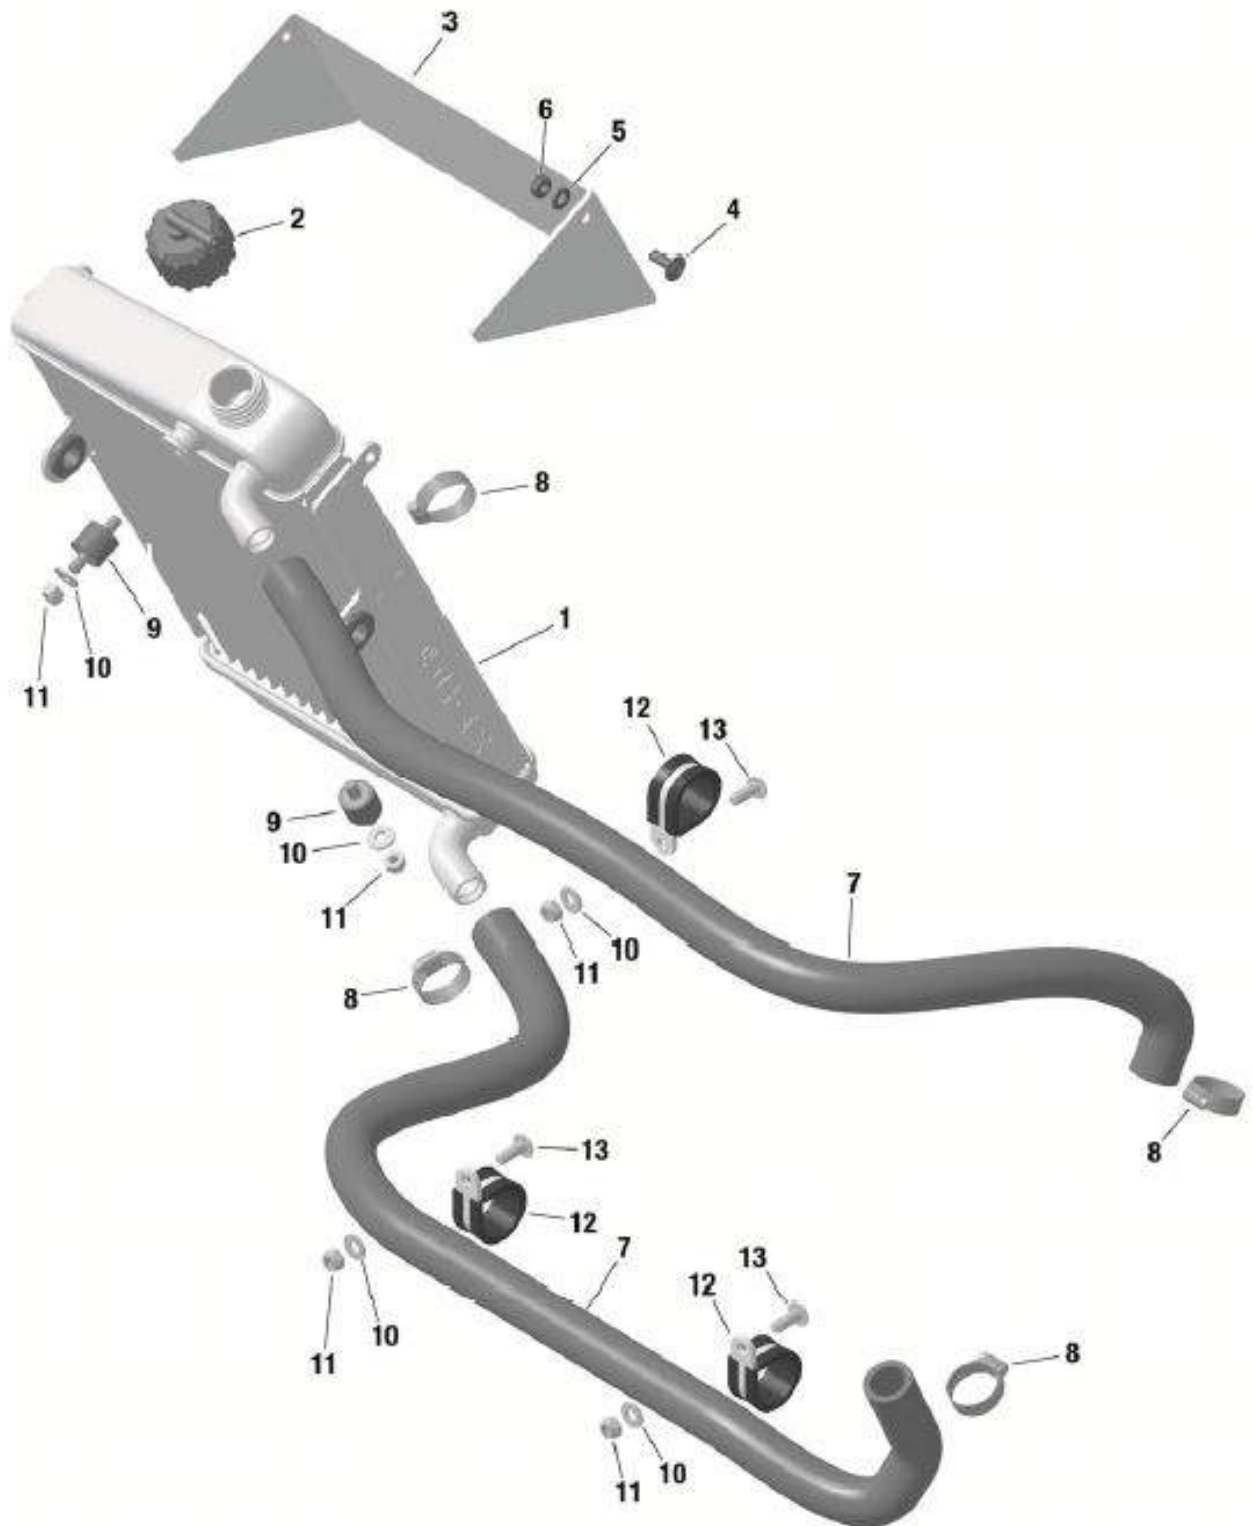

Kart-Shop Carigiet AG

Motorenteile Kühler

Kart-Shop Carigiet AG

Motorenteile Kühler

Verkaufspreise inkl. 7.7% MWSt.

Pos.	KS-Nr.	Artikel	Original-Nr.	MWSt. 7.7%
01-06	351 0010	Kühler Rotax DD2	295926	350.00
02	353 0007	Kühlerdeckel Rotax	222750	21.80
03	4319 0003	Kühlerklappe Rotax DD2	201224	28.00
07	364 0008	Kühlwasserschlauch Rotax Max DD2	222742	19.20
08	459 0004	Schlauchschelle Rotax 16-25		2.10
09	463 0006	Rundpuffer Rotax 11x11xM6	660522	5.80
12	4270 0002	Rohrschelle 26/M6	251430	3.00
13	4361 0002	Linsenflanschkopfschraube Rotax M6x16	440751	0.90