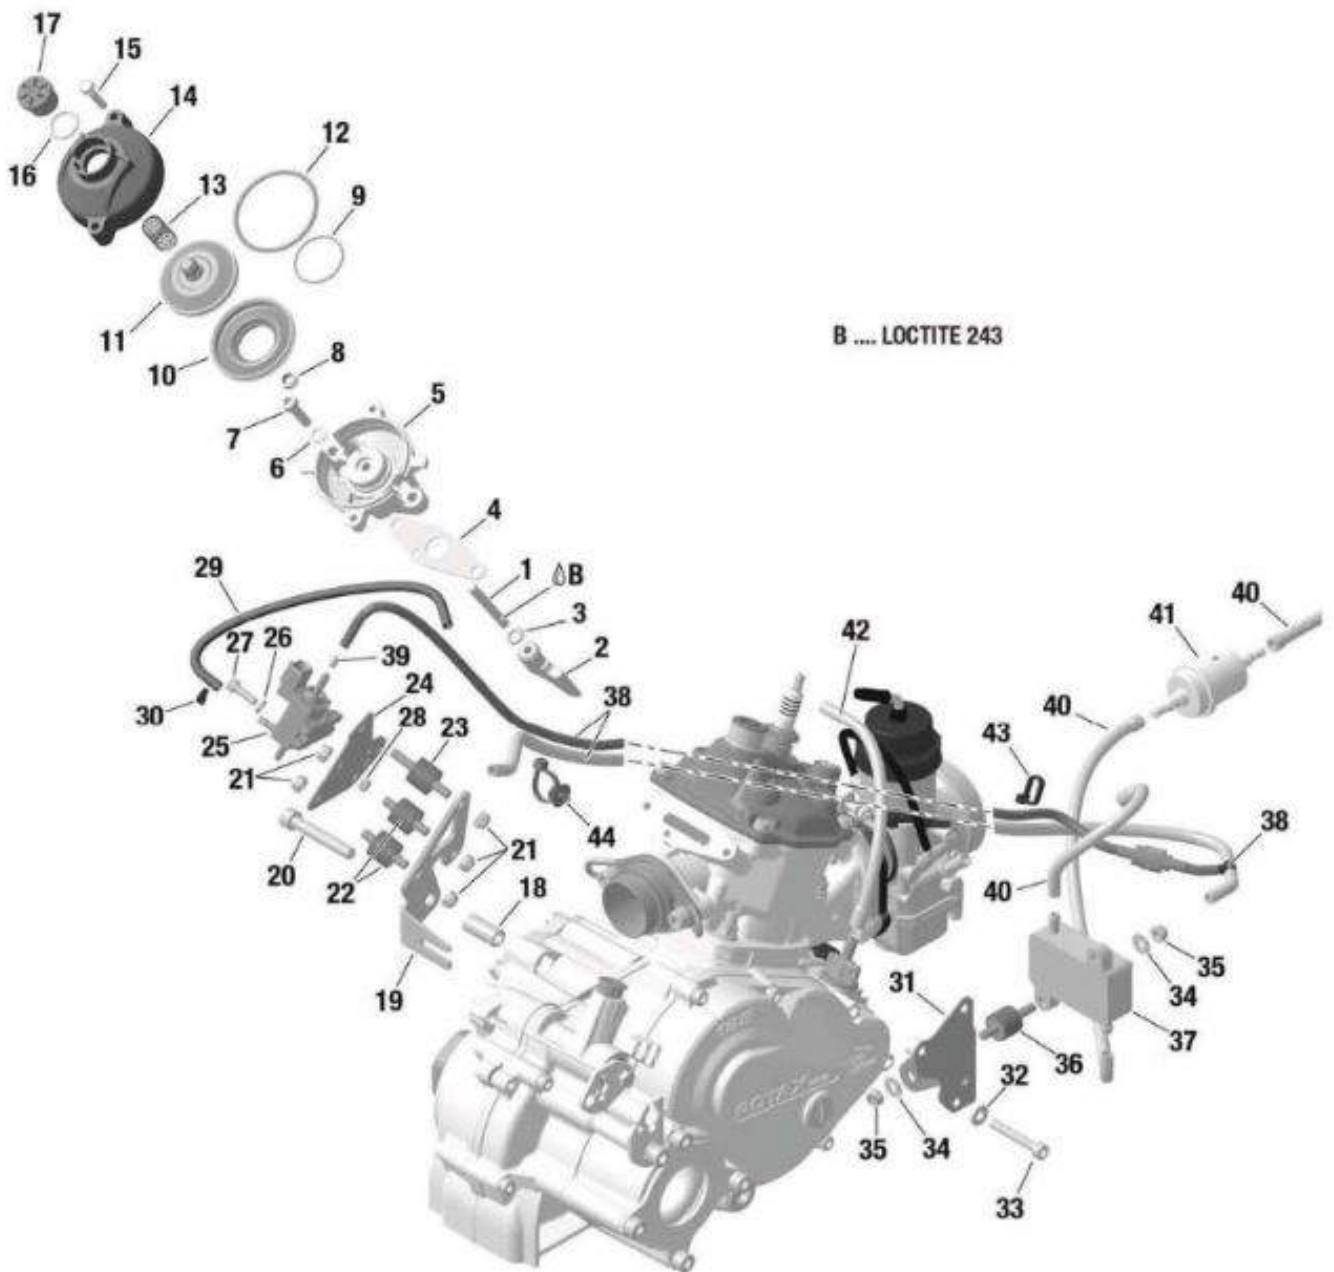

Kart-Shop Carigiet AG

Motorenteile Auslasschieber evo

Kart-Shop Carigiet AG

Motorenteile Auslasschieber evo

Verkaufspreise inkl. 7.7% MWSt.

Pos.	KS-Nr.	Artikel	Original-Nr.	MWSt. 7.7%
01	452 0008	Stiftschraube Rotax M6x52.5	441357	5.20
02	461 0001	Auslasschieber Rotax	253725	26.90
03	401 0002	O-Ring Rotax 6x3 schwarz		1.70
04	456 0001	Dichtung Rotax Auslasschieber	250231	3.00
05	460 0002	Schieberstangenführung Rotax evo	253385	48.40
06	4024 0002	Federscheibe Rotax B6 DIN 137	845020	0.20
07	184 0049	Schraube Rotax ZYL M6x25	840861	0.50
08	332 0030	Simmerring Rotax OSF 6x11x3/4,5 NBR Schieberkolben	930500	4.30
09	443 0002	Schlauchfeder Rotax Klein	838255	1.70
10	464 0001	Schieberbalg Rotax	260723	13.90
11	4213 0001	Schieberkolben Rotax	854440	14.50
12	443 0003	Schlauchfeder Rotax Gross Schieberbalg	939281	2.80
13	448 0006	Druckfeder Rotax DM13,2 D0,8 L20	638050	4.20
14	416 0002	Schieberabdeckung Rotax evo	911559	15.30
15	4428 0002	Taptite-Schraube Rotax M5x25	241270	0.80
16	401 0027	O-Ring Rotax 15,9x2-N NBR 70	430220	0.80
17	450 0003	Einstellschraube Rotax evo	241220	7.80
18	4440 0001	Distanzbüchse Rotax DD2 8,2/12/25,5	247980	3.20
19	424 0008	Halteblech Rotax DD2 Zündung	481259	20.90
20	451 0004	Zylinderschraube M8x50 DIN 912	481259	20.90
21	4429 0001	Auslassteuerung Rotax Ventil komplett	893871	48.30
22	3070 0001	Scheibe Rotax d=5,3mm	927571	0.20
23	451 0005	Zylinderschraube Rotax M5x16 DIN 912	840511	0.80
24	729 0005	Stopfmutter M5 175 Z	842030	0.80
31	463 0004	Rundpuffer Rotax 18x15xM6	660520	6.10
32	800 0002	Benzinpumpe Rotax Mikuni ohne Rücklauf	994483	43.80
33	527 0001	Benzinfilter Rotax	274161	6.80