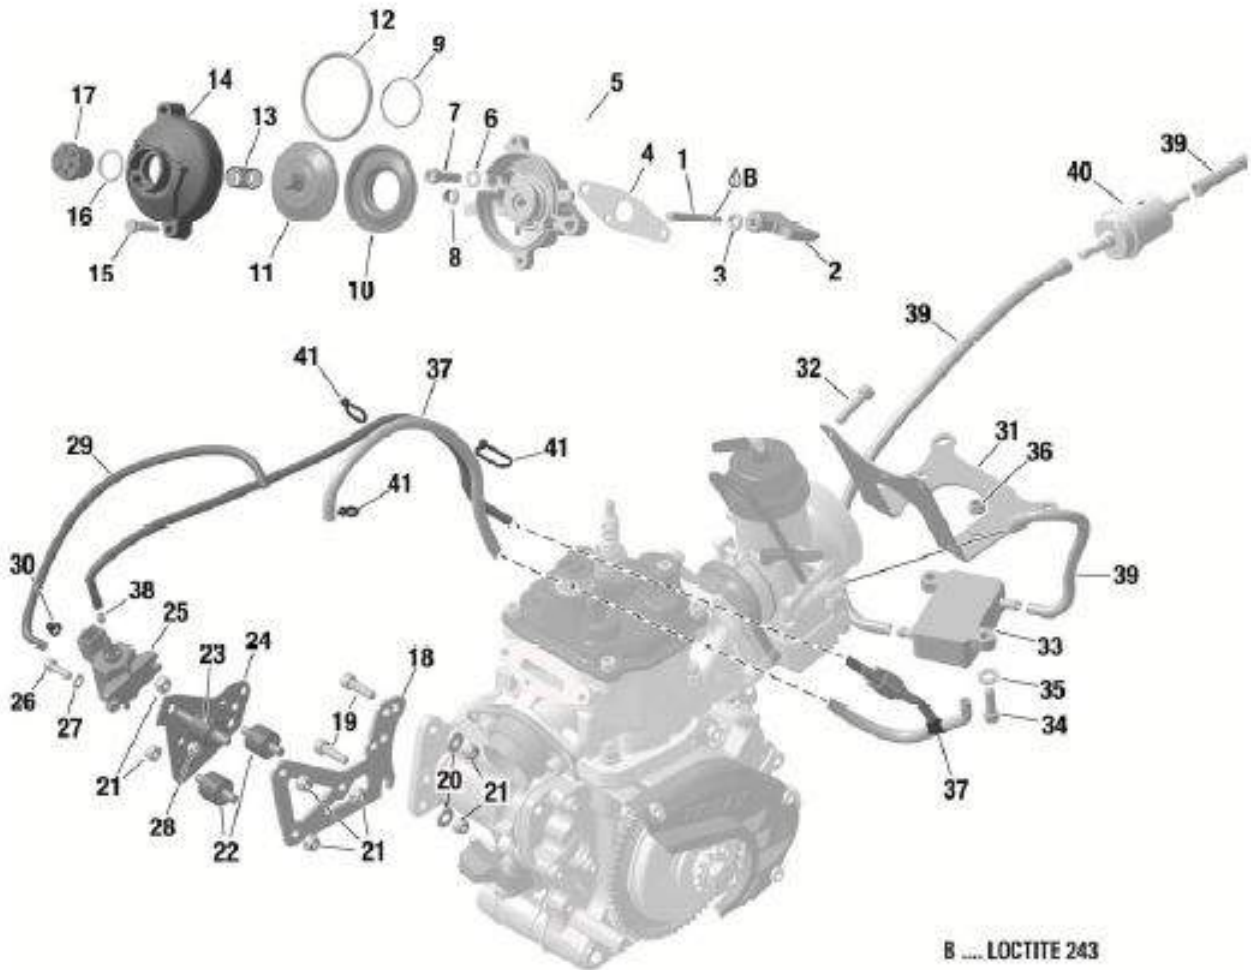

Kart-Shop Carigiet AG

Motorenteile Auslasschieber evo

Kart-Shop Carigiet AG

Motorenteile Auslasschieber evo

Verkaufspreise inkl. 7.7% MWSt.

Pos.	KS-Nr.	Artikel	Original-Nr.	MWSt. 7.7%
	4471 0002	Druckleitung Rotax 280 mm schwarz	660575	2.00
	4471 0001	Druckleitung Rotax 420 mm schwarz	201576	2.30
	4472 0001	Impulseinsatz Rotax Reduktion	956305	3.70
	4469 0001	Magnetventil Rotax schwarz	664630	28.10
	401 0033	O-Ring Rotax Auslasschieber rot		1.90
	463 0007	Rundpuffer Rotax 16x10xM5	660775	3.60
	4033 0007	T-Verbinder Rotax	660550	1.70
	4425 0006	Upgrade Kit Rotax Druckschlauch EVO-Auslasschieber	481265	16.90
	4033 0006	Y-Verbinder Rotax evo	460635	1.50
01	452 0008	Stiftschraube Rotax M6x52.5	441357	5.20
02	461 0001	Auslasschieber Rotax	253725	26.90
03	456 0001	Dichtung Rotax Auslasschieber	250231	3.00
04	401 0002	O-Ring Rotax 6x3 schwarz		1.70
05	460 0002	Schieberstangenführung Rotax evo	253385	48.40
06	4024 0002	Federscheibe Rotax B6 DIN 137	845020	0.20
07	184 0049	Schraube Rotax ZYL M6x25	840861	0.50
08	332 0030	Simmerring Rotax OSF 6x11x3/4,5 NBR Schieberkolben	930500	4.30
09	443 0002	Schlauchfeder Rotax Klein	838255	1.70
10	464 0001	Schieberbalg Rotax	260723	13.90
11	4213 0001	Schieberkolben Rotax	854440	14.50
12	443 0003	Schlauchfeder Rotax Gross Schieberbalg	939281	2.80
13	448 0006	Druckfeder Rotax DM13,2 D0,8 L20	638050	4.20
14	416 0002	Schieberabdeckung Rotax evo	911559	15.30
15	4428 0002	Taptite-Schraube Rotax M5x25	241270	0.80
16	401 0027	O-Ring Rotax 15,9x2-N NBR 70	430220	0.80
17	450 0003	Einstellschraube Rotax evo	241220	7.80
18	4429 0001	Auslassteuerung Rotax Ventil komplett	893871	48.30
20	3070 0001	Scheibe Rotax d=5,3mm	927571	0.20
21	729 0005	Stopfmutter M5 175 Z	842030	0.80
22	1235 0007	Kabelbinder 142x2,5	866710	0.20
23	424 0007	Halteblech Rotax für Zündung	651053	17.50
24	451 0002	Zylinderschraube Rotax M6x20 DIN 912 glatt	241930	0.50
33	4470 0001	Impulsdüse Rotax grün	660543	12.50
34	527 0001	Benzinfilter Rotax	274161	6.80
36	4123 0001	Upgrade Kit FR Max Rotax Junior zu Max	281376	660.00
37	4425 0005	Upgrade Kit Rotax Max evo	281377	688.00