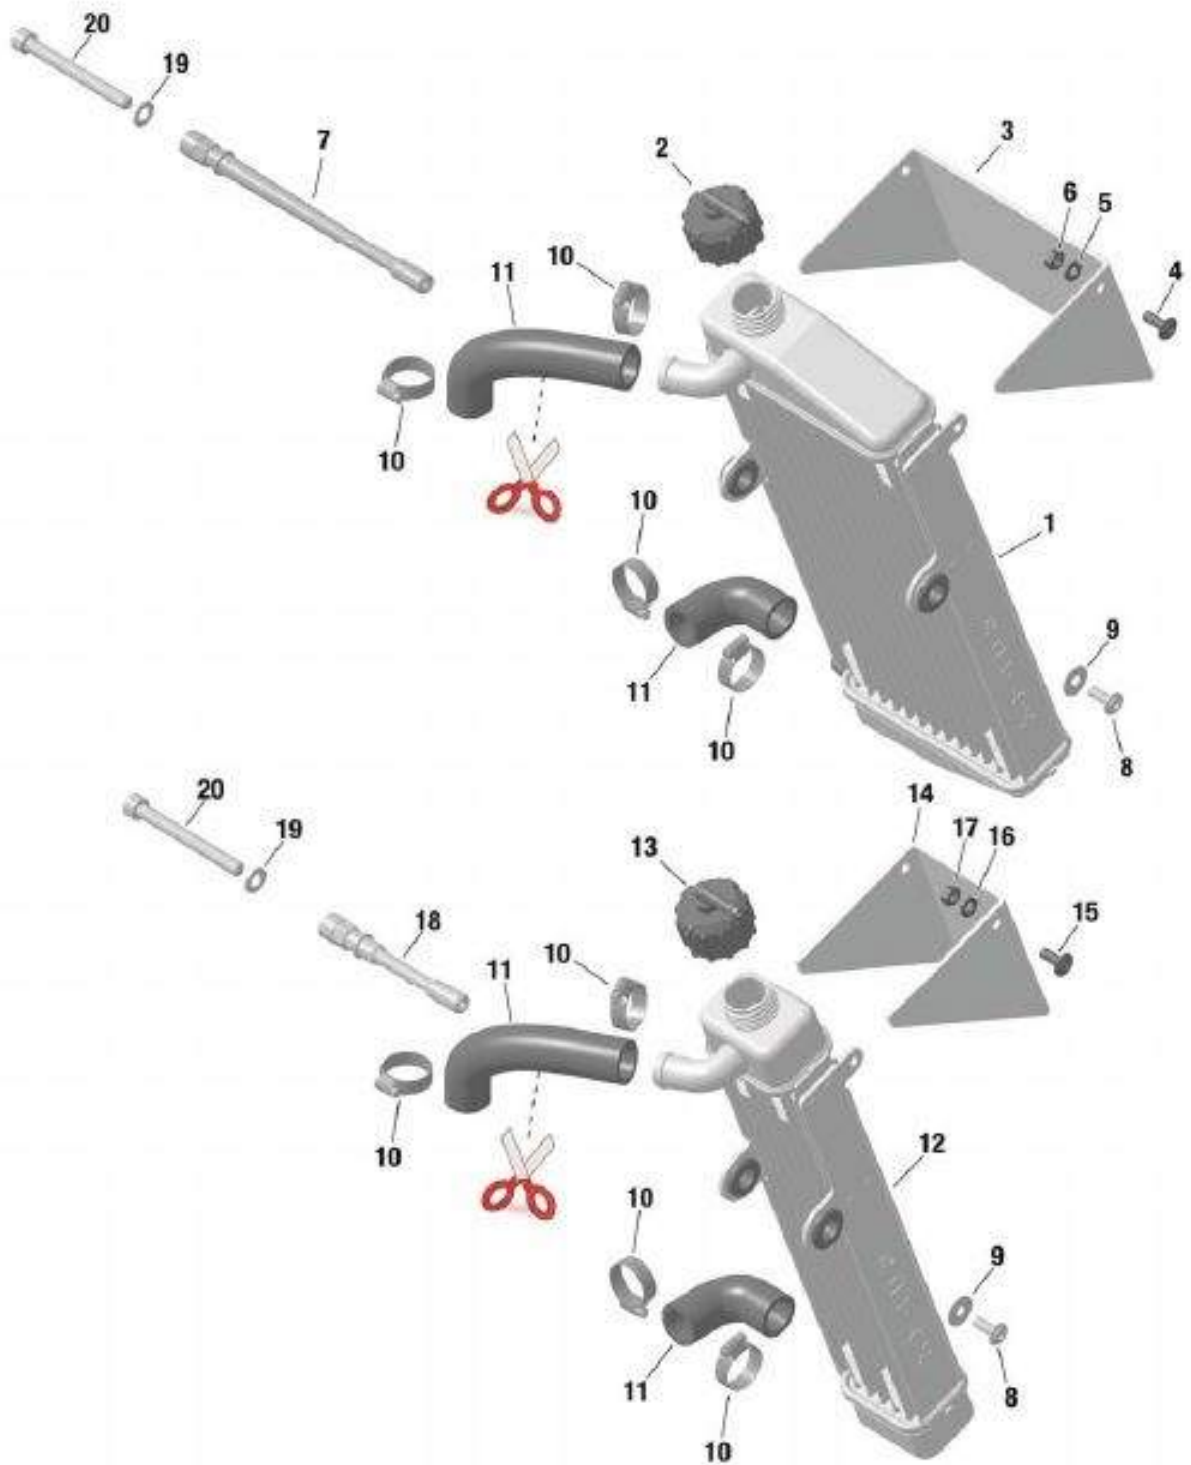

Kart-Shop Carigiet AG

Motorenteile Kühler

Kart-Shop Carigiet AG

Motorenteile Kühler

Verkaufspreise inkl. 7.7% MWSt.

Pos.	KS-Nr.	Artikel	Original-Nr.	MWSt. 7.7%
01	351 0007	Kühler Rotax Max	295928	285.00
02	353 0007	Kühlerdeckel Rotax	222750	21.80
03	4319 0001	Kühlerklappe Rotax MAX / Junior	201220	24.90
06	729 0003	Stop-Mutter M6 175 Z	842040	0.80
07	4314 0001	Kühlerhalter Rotax Distanzstange schwarz	651690	18.70
11	3002 0002	Kühlwasserkrümmer Rotax Schlauch	222746	8.40
12-17	3042 0001	Kühler Rotax Micro Wasserkühler	295923	156.00
13	353 0007	Kühlerdeckel Rotax	222750	21.80
14	4319 0002	Kühlerklappe Rotax Micro	201222	21.80
18	352 0010	Kühlerhalter Rotax Distanzstange Micro	651695	10.60