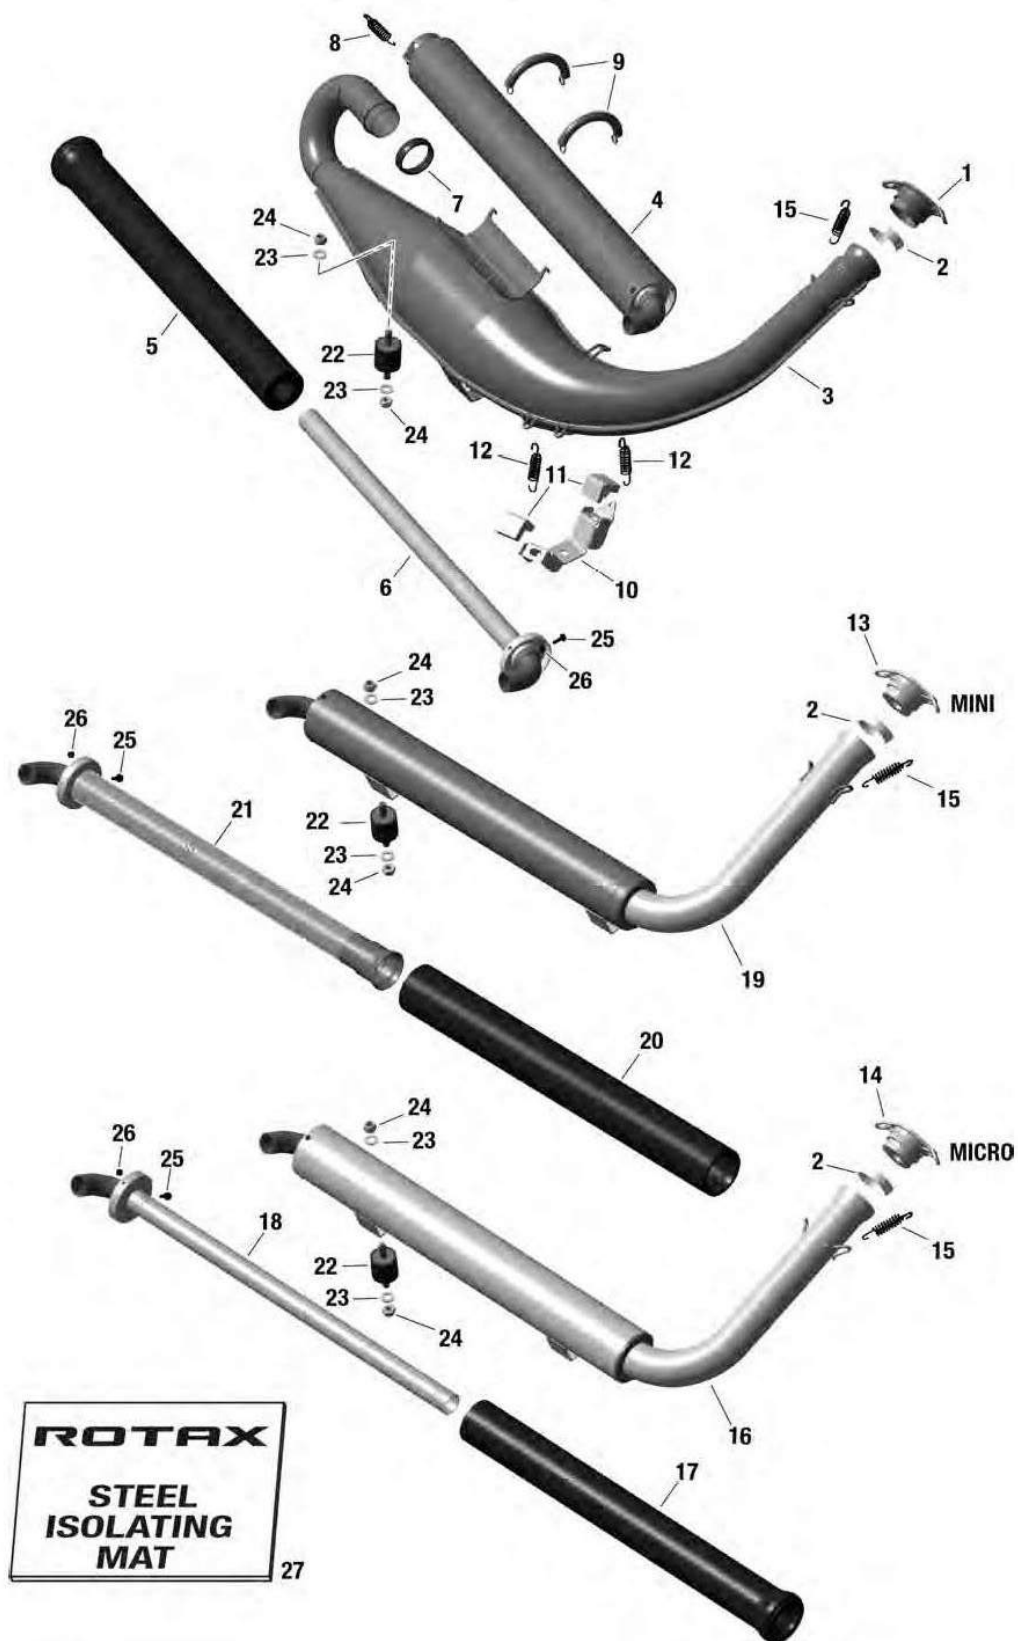

Kart-Shop Carigiet AG

Motorenteile Auspuff

Kart-Shop Carigiet AG

Motorenteile Auspuff

Verkaufspreise inkl. 7.7% MWSt.

Pos.	KS-Nr.	Artikel	Original-Nr.	MWSt. 7.7%
	4039 0004	Feder Rotax Auspuff lang 80mm evo	238945	3.40
01	476 0006	Auspuffstutzen Rotax evo	273190	21.00
02	434 0006	Dichtring Rotax Auspuffstutzen evo	450360	9.80
03	477 0003	Auspuffdeckel Rotax mit Rohr Max Senior, Max Junior	273093	13.90
03	338 0038	Auspuff Rotax evo komplett	273078	311.00
04	360 0008	Auspufffeder Rotax	938795	2.40
05	482 0002	Auspuffmatte Rotax 48cm x 27cm	297982	10.80
07	4039 0002	Feder Rotax Auspuff lang 118 mm	238940	2.70
10	120 0011	Auspuffhalter Rotax evo 17 Max	651071	25.40
11	459 0006	Schlauchschelle Rotax 20-32	951880	2.10
12	360 0016	Auspufffeder Rotax kurz evo	938798	3.80
13	476 0007	Auspuffstutzen Rotax evo 18 mm Micro evo 20	273192	22.30
14	476 0011	Auspuffstutzen Rotax Mini evo20 22 mm	273196	22.30
15	360 0016	Auspufffeder Rotax kurz evo	938798	3.80
17	482 0002	Auspuffmatte Rotax 48cm x 27cm	297982	10.80
18	477 0008	Auspuffdeckel Rotax perforiert Micro evo20	273212	36.80
20	482 0003	Auspuffmatte Rotax Mni evo20 49cm x 18cm	297985	9.60
22	365 0007	Silentblock Rotax Auspuffhalter 30x30xM8	660920	6.70
27	4366 0001	Dämpfermatte Stahl Rotax	297983	23.50
99	4327 0001	Auspuffdeckelschraube Rotax Set 3-Stück mit Mutter		5.80