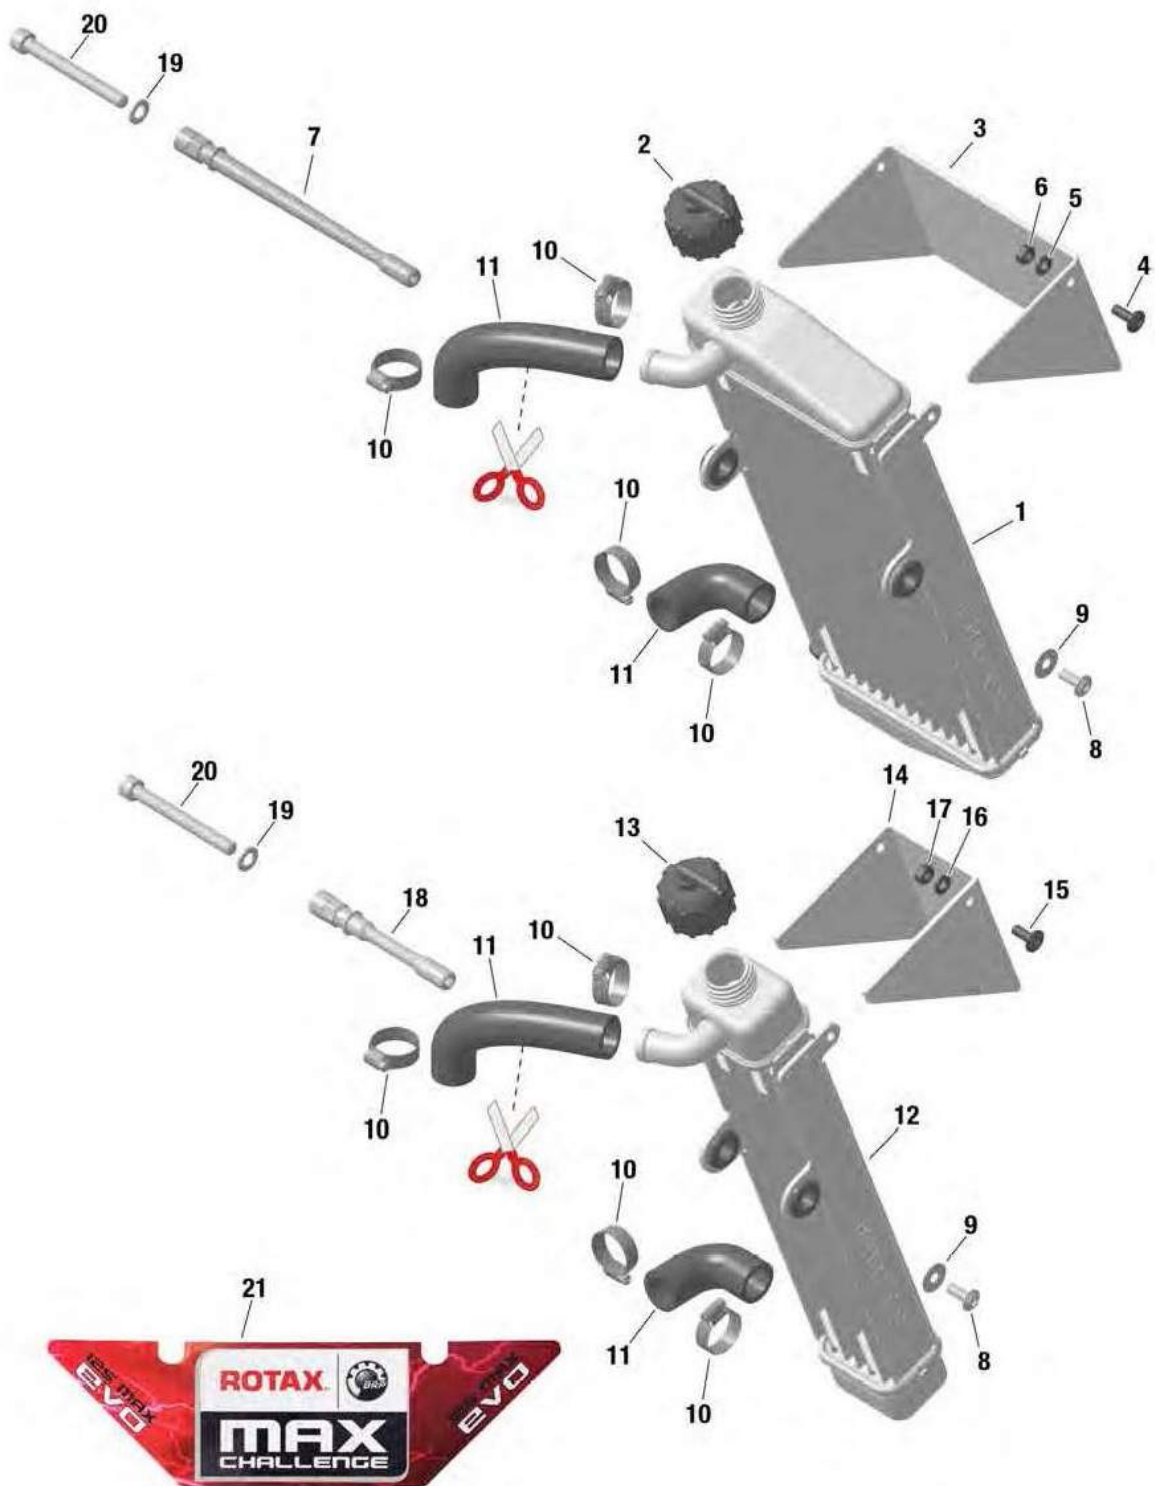

Kart-Shop Carigiet AG

Motorenteile Kühler

Kart-Shop Carigiet AG

Motorenteile Kühler

Verkaufspreise inkl. 7.7% MWSt.

Pos.	KS-Nr.	Artikel	Original-Nr.	MWSt. 7.7%
01	351 0007	Kühler Rotax Max	295928	271.00
02	353 0007	Kühlerdeckel Rotax	222750	20.80
03	4319 0001	Kühlerklappe Rotax MAX / Junior	201220	23.70
06	729 0003	Stop-Mutter M6 175 Z	842040	0.80
07	4314 0001	Kühlerhalter Rotax Distanzstange schwarz	651690	17.80
08	4361 0002	Linsenflanschkopfschraube Rotax M6x16	440751	0.80
10	459 0004	Schlauchschelle Rotax 16-25	951870	2.10
11	3002 0002	Kühlwasserkrümmer Rotax Schlauch	222746	8.00
12-17	3042 0001	Kühler Rotax Micro / Mini Wasserkühler	295923	148.00
13	353 0007	Kühlerdeckel Rotax	222750	20.80
14	4319 0002	Kühlerklappe Rotax Micro / Mini	201222	20.70
18	352 0010	Kühlerhalter Rotax Distanzstange Micro	651695	10.10