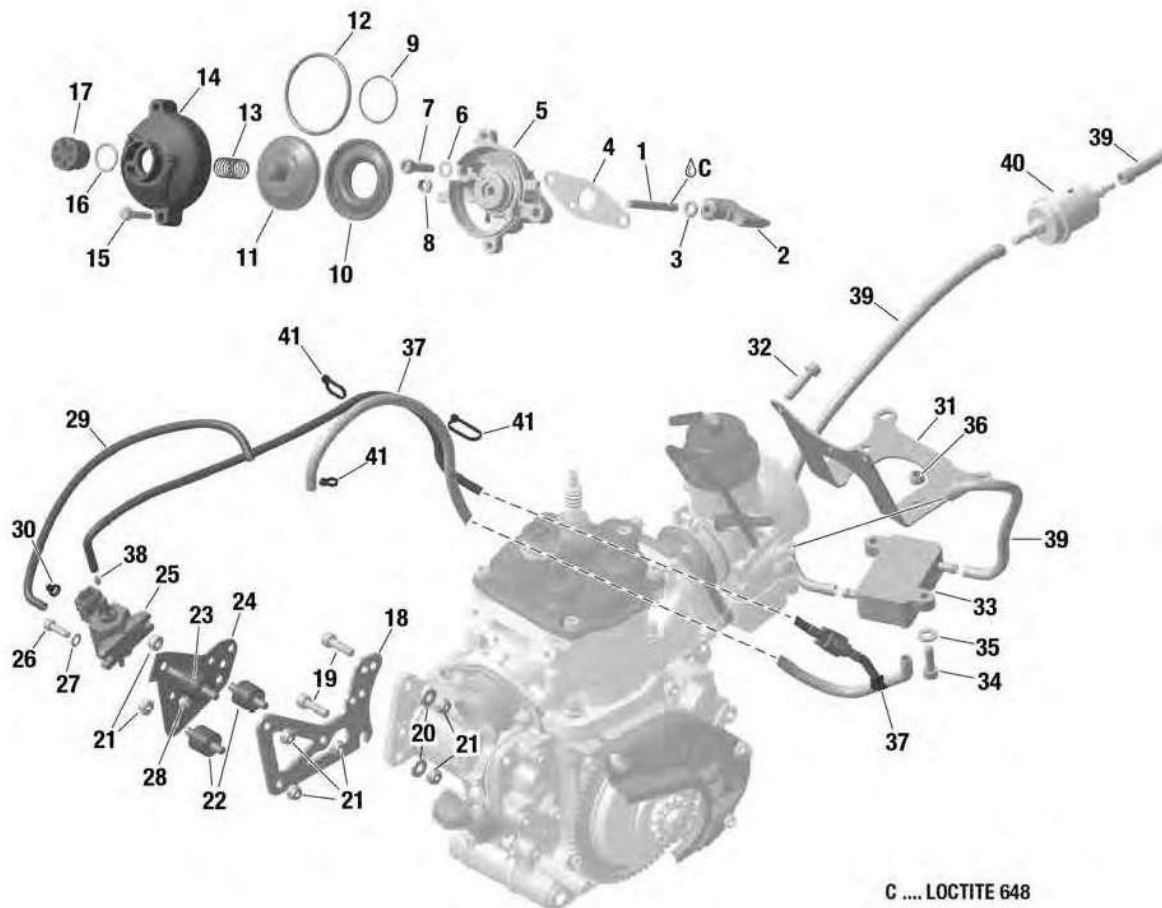

Kart-Shop Carigiet AG

Motorenteile Auslasschieber evo

C .... LOCTITE 648