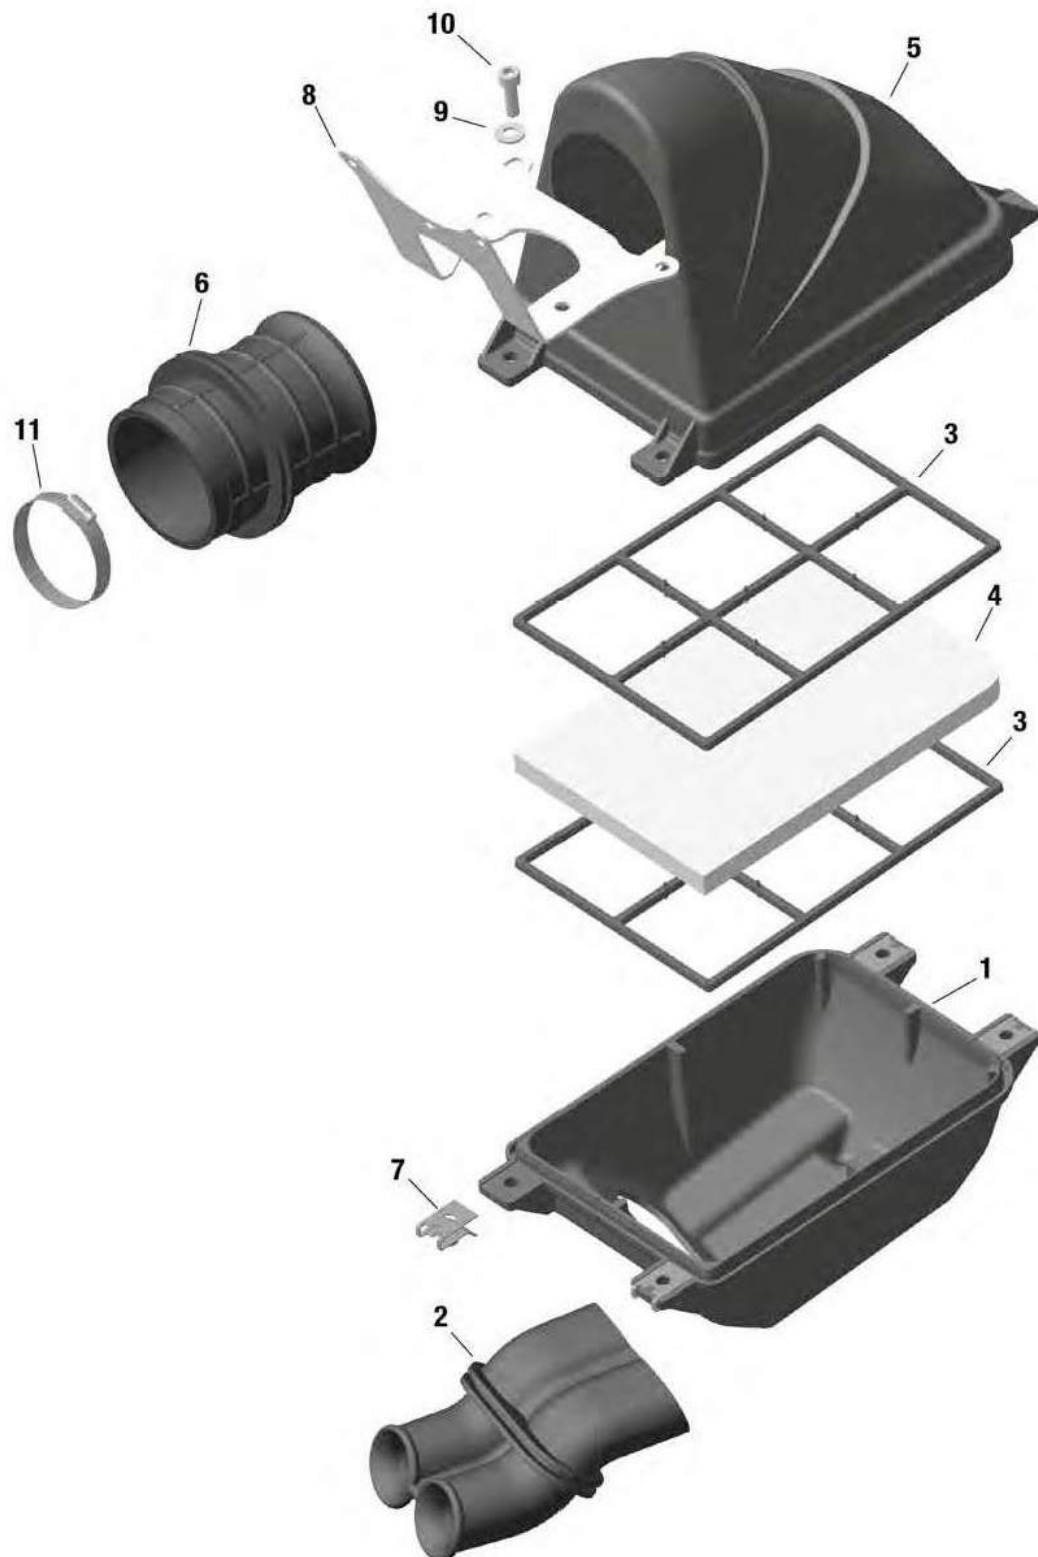

Kart-Shop Carigiet AG

Motorenteile Filter

Kart-Shop Carigiet AG

Motorenteile Filter

Verkaufspreise inkl. 7.7% MWSt.

Pos.	KS-Nr.	Artikel	Original-Nr.	MWSt. 7.7%
01	367 0027	Luffilter Rotax unten	225015	17.20
02	427 0001	Ansaugdämpferrohr Rotax	225041	21.60
03	430 0001	Filtergitter Rotax	225061	4.50
04	429 0001	Luffiltermatte Rotax	225053	9.80
05	367 0028	Luffilterdeckel Rotax oben	225025	24.00
06	428 0001	Dämpferstutzen Rotax	225031	12.00
07	321 0103	Blechmutter Rotax	242141	1.40
08	367 0029	Filterhalteblech Rotax	251720	12.60
10	729 0003	Stop-Mutter M6 175 Z	842040	0.80
11	459 0001	Schlauchschelle Rotax Vergaser d=51mm	251850	2.50