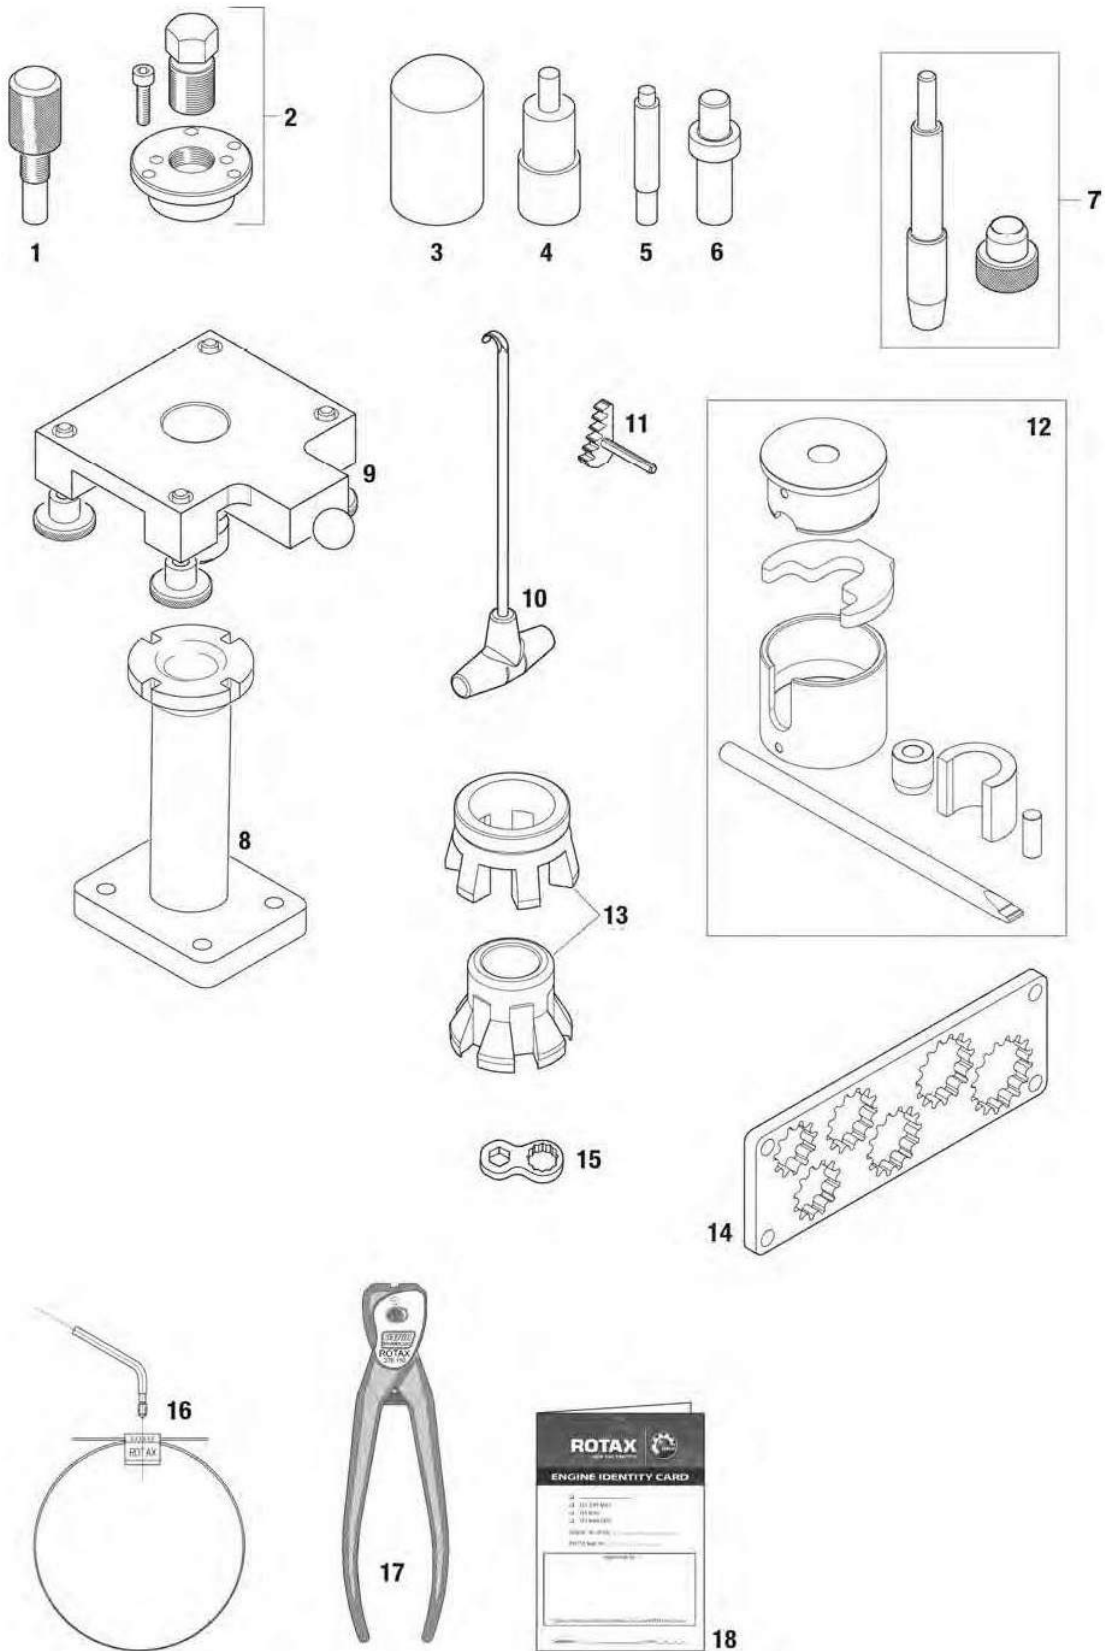

Kart-Shop Carigiet AG

Motorenteile Werkzeug

Kart-Shop Carigiet AG

Motorenteile Werkzeug

Verkaufspreise inkl. 7.7% MWSt.

Pos.	KS-Nr.	Artikel	Original-Nr.	MWSt. 7.7%
01	481 0001	Blockierdorn Rotax	277381	20.50
02	4198 0001	Kupplungsabzieher Rotax	276016	65.00
03	4323 0001	Montagehülse Rotax Simmeringe Kurbelwelle	676010	30.80
05	1023 0002	Montagedorn Rotax	676021	18.80
05	1023 0006	Montagedorn Rotax	676030	14.70
06	4069 0001	Montagewerkzeug Rotax	676040	27.30
07	1023 0003	Montagedorn Rotax Kolbenbolzensicherung	676035	43.80
08	811 0008	Montagebock Rotaxsilber	877930	257.00
09	4404 0001	Montageplatte Rotax schwarz	676052	300.00
10	4001 0001	Federhaken Rotax	251680	10.80
11	4109 0002	Fixierwerkzeug Max Rotax Kupplungsglocke	676205	11.90
12	351 0020	Kurbelwellen Rotax Reparaturvorrichtung	276051	648.00
13	4069 0002	Montagewerkzeug Rotax Auslasschieber	276070	56.00
14	1208 0004	Ritzelhalter Rotax	277364	23.10
15	4321 0001	Schlüsselaufsatz Rotax	676110	12.60
16	3075 0001	Plombe Rotax	297041	3.20
17	4325 0001	Zange Rotax Plombe Service Center	276110	49.10
	4304 0002	Motorenkarte Rotax Leer	297240	0.50