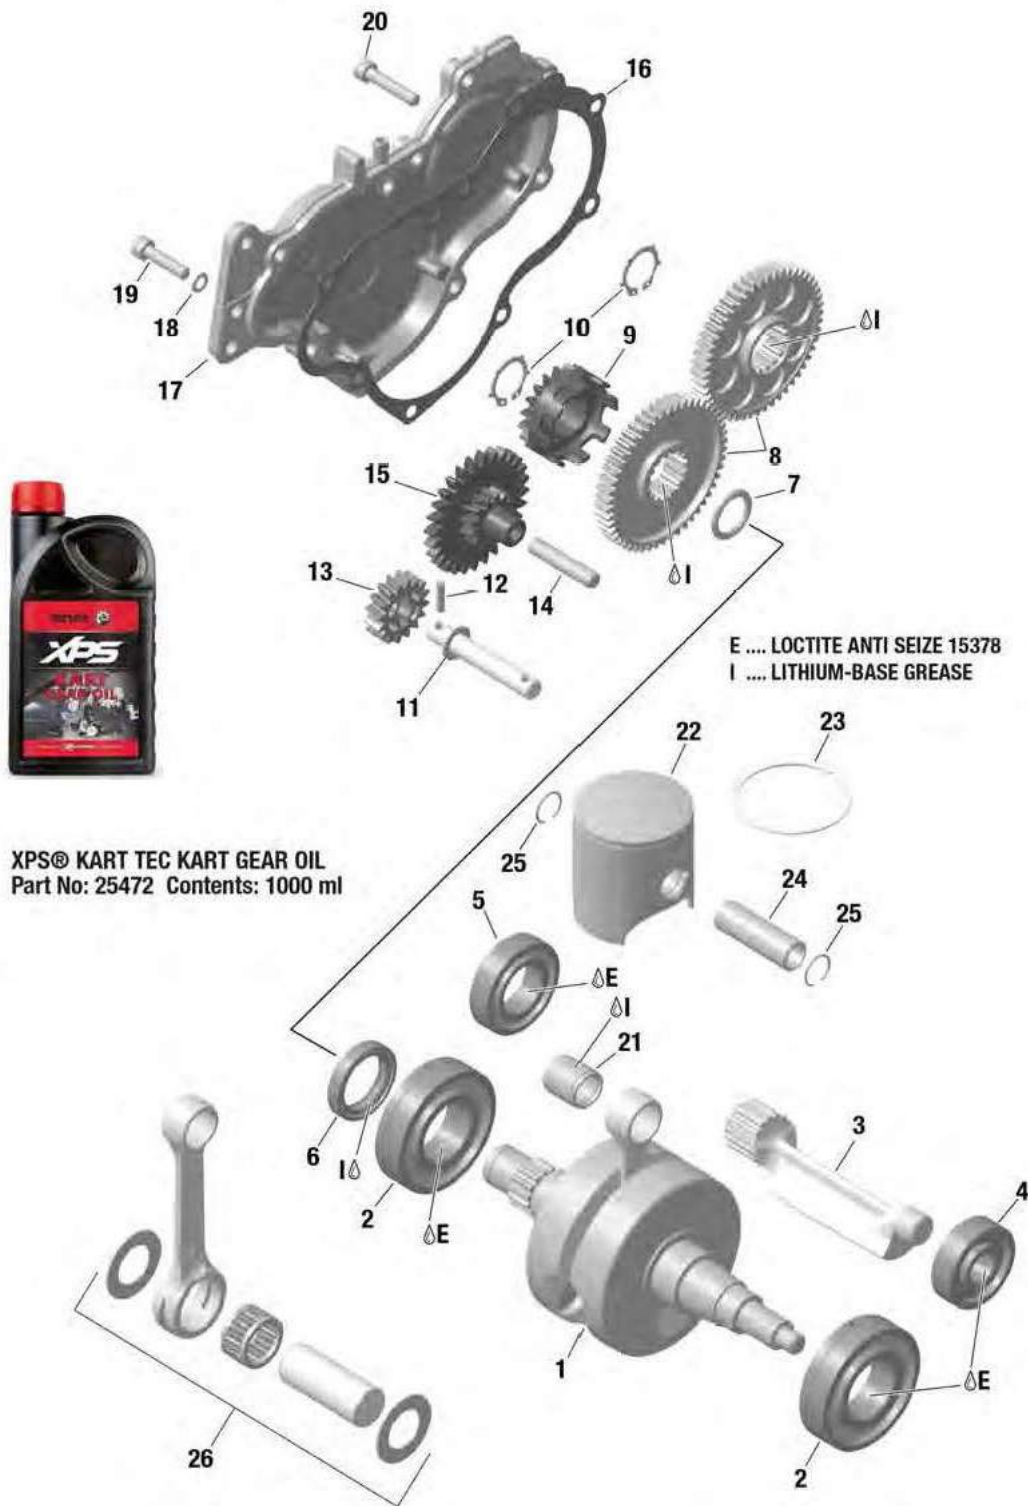

Kart-Shop Carigiet AG

Motorenteile Kurbelwelle

Kart-Shop Carigiet AG

Motorenteile Kurbelwelle

Verkaufspreise inkl. 7.7% MWSt.

Pos.	KS-Nr.	Artikel	Original-Nr.	MWSt. 7.7%
01	310 0008	Kurbelwelle Rotax komplett evo	685096	420.00
02	330 0013	Motorlager Rotax 6206 TVH C4M	832533	18.50
03	441 0001	Ausgleichswelle Rotax	237948	59.00
04	330 0010	Motorlager Rotax 6302 TN9 C3	232291	13.00
05	330 0011	Motorlager Rotax 6005 TNH C3	232341	16.00
06	332 0008	Simmerring Rotax 28x38x7 NBR	230425	7.80
07	401 0005	O-Ring Rotax 18x3.5	430460	1.60
08	440 0001	Ausgleichsrad Rotax 50 Z	234435	31.40
09	498 0001	Wasserpumpenrad Rotax Zwischenrad 19Z schwarz Plastik	635850	13.00
10	485 0003	Seegering Rotax DIN 983-20x1,2	945664	0.60
11	496 0002	Passscheibe Rotax 10,1/17/1	827590	1.00
12	437 0001	Nadelrolle Rotax	232731	0.80
13	439 0001	Wasserpumpenritzel Rotax	234415	12.30
15	362 0005	Wasserpumpenzwischenrad Rotax 28 / 13 Z	634035	12.20
16	456 0022	Dichtung Rotax Getriebedeckel Max	650476	5.40
17	418 0001	Getriebedeckel Rotaxschwarz	211875	53.00
18	434 0001	Dichtring Rotax 6x10 DIN 7603	230415	0.70
19	184 0049	Schraube Rotax ZYL M6x25	840861	0.50
20	722 0014	Schraube M6x30 schwarz 120 B	840880	0.50
21	3003 0001	Kolbenbolzenkäfig Rotax 15x19x20	932027	21.50
22-23	321 0316	Kolben Rotax mit Ring Kolbenmass 53,92 mm	295509	92.00
22-23	321 0315	Kolben Rotax mit Ring Kolbenmass 53,93 mm	295510	92.00
22-23	321 0304	Kolben Rotax mit Ring Kolbenmass 53,94 mm	295511	92.00
22-23	321 0235	Kolben Rotax mit Ring Kolbenmass 53.95	295501	92.00
22-23	321 0221	Kolben Rotax mit Ring Kolbenmass 53.96	295513	92.00
22-23	321 0096	Kolben Rotax mit Ring Kolbenmass 53.97	295514	92.00
22-23	321 0097	Kolben Rotax mit Ring Kolbenmass 53.98	295515	92.00
22-23	321 0155	Kolben Rotax mit Ring Kolbenmass 53.99	295505	92.00
23	322 0004	Kolbenring Rotax	215548	33.60
24	319 0006	Kolbenbolzen Rotax 15mm	216135	12.50
25	320 0003	Clip Rotax	945635	0.80
26	317 0016	Pleuel, Käfig, Kurbelwellenbolzen Rotax	685011	229.00