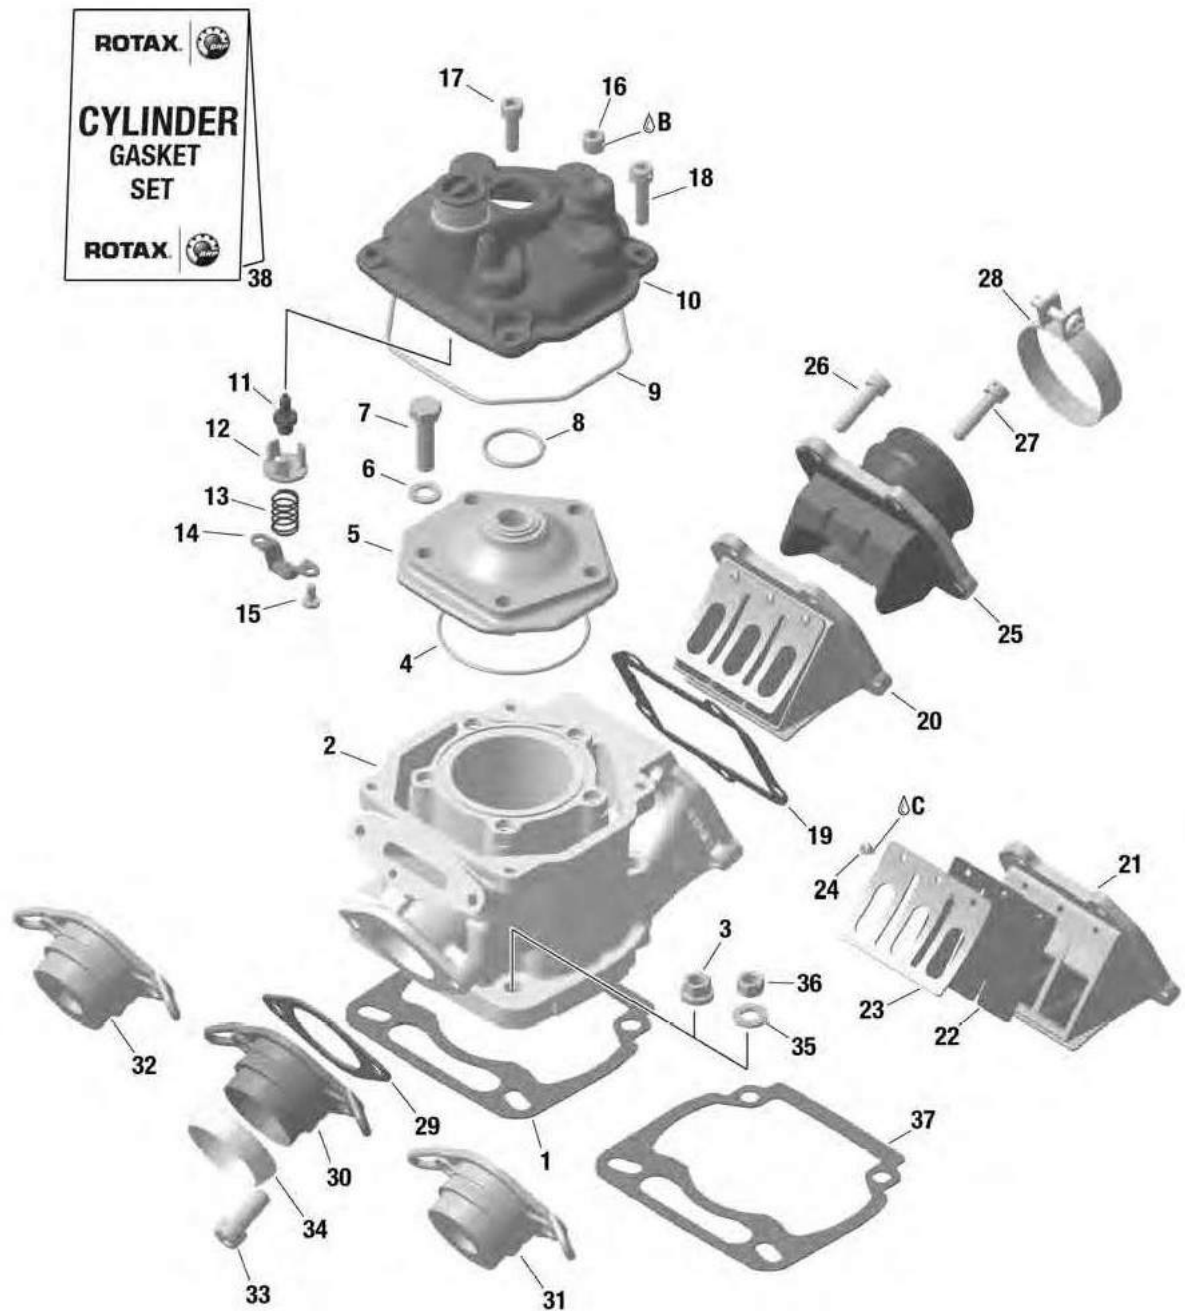

Kart-Shop Carigiet AG

Motorenteile Zylinder evo

B .... LOCTITE 243
C .... LOCTITE 648

Kart-Shop Carigiet AG

Motorenteile Zylinder evo

Verkaufspreise inkl. 7.7% MWSt.

Pos.	KS-Nr.	Artikel	Original-Nr.	MWSt. 7.7%
01	456 0027	Dichtung Rotax0.2mm	431337	3.20
01	456 0009	Dichtung Rotax0.3mm	650480	3.20
01	456 0012	Dichtung Rotax0.4mm	650483	3.20
01	456 0010	Dichtung Rotax0.5mm	650481	3.20
01	456 0028	Dichtung Rotax0.8 mm	650482	3.20
02	303 0030	Zylinder Rotax Junior evo 3D	223991	488.00
02	303 0035	Zylinder Rotax MAX 3D	613372	515.00
03	447 0001	Bundmutter Rotax M8	242707	3.00
04	401 0003	O-Ring Rotax Zylinderkopfdeckel U-200mm	250160	3.30
05	421 0001	Brennraumeinsatz Rotax	223386	75.00
06	4259 0001	Federring Rotax Din 128	945832	0.20
07	722 0057	Schraube Rotax Zylinderkopf M8x30	940487	0.80
08	401 0006	O-Ring Rotax Brennraum 3x24 rot	430782	2.40
09	401 0004	O-Ring RotaxU=320mm	250280	3.10
10	494 0003	Zylinderkopfdeckel Rotax rot	613104	74.00
11	839 0004	Thermostat Rotax 45 Grad Komplett	222125	11.00
16	449 0001	Verschlussschraube Rotax	641323	2.40
18	184 0050	Schraube Rotax Zyl. M6x25 Bohrung für Plombe	641361	2.10
19	456 0003	Dichtung Rotax Pacco	250521	2.80
20	423 0001	Lamellenhalter Rotax komplett	224389	38.10
22	350 0006	Lamellen Rotax	224430	10.80
22	350 0034	Lamellen Rotaxevo 20		10.80
24	184 0051	Schraube Oval M3x6 DIN 7985 6 Stück		1.20
25	478 0001	Ansaugstutzen Rotax42,5 mm	267916	48.70
26	184 0049	Schraube Rotax ZYL M6x25	840861	0.50
27	184 0050	Schraube Rotax Zyl. M6x25 Bohrung für Plombe	641361	2.10
28	459 0001	Schlauchschelle Rotax Vergaser d=51mm	251850	2.50
29	456 0002	Dichtung Rotax Auspuff	250271	3.30
30	476 0006	Auspuffstutzen Rotax evo	273190	21.00
31	476 0011	Auspuffstutzen Rotax Mini evo20 22 mm	273196	22.30
32	476 0007	Auspuffstutzen Rotax evo 18 mm Micro evo 20	273192	22.30
33	722 0045	Schraube Zylinderkopf Ferro M8 x 20 Art. 120 B schwarz	240072	0.50
34	434 0006	Dichtring Rotax Auspuffstutzen evo	450360	9.80
37	4113 0001	Drosselblech Rotax 1mm Micro	626420	28.50
38	456 0006	Dichtungssatz Rotax Zylinder	296161	30.70