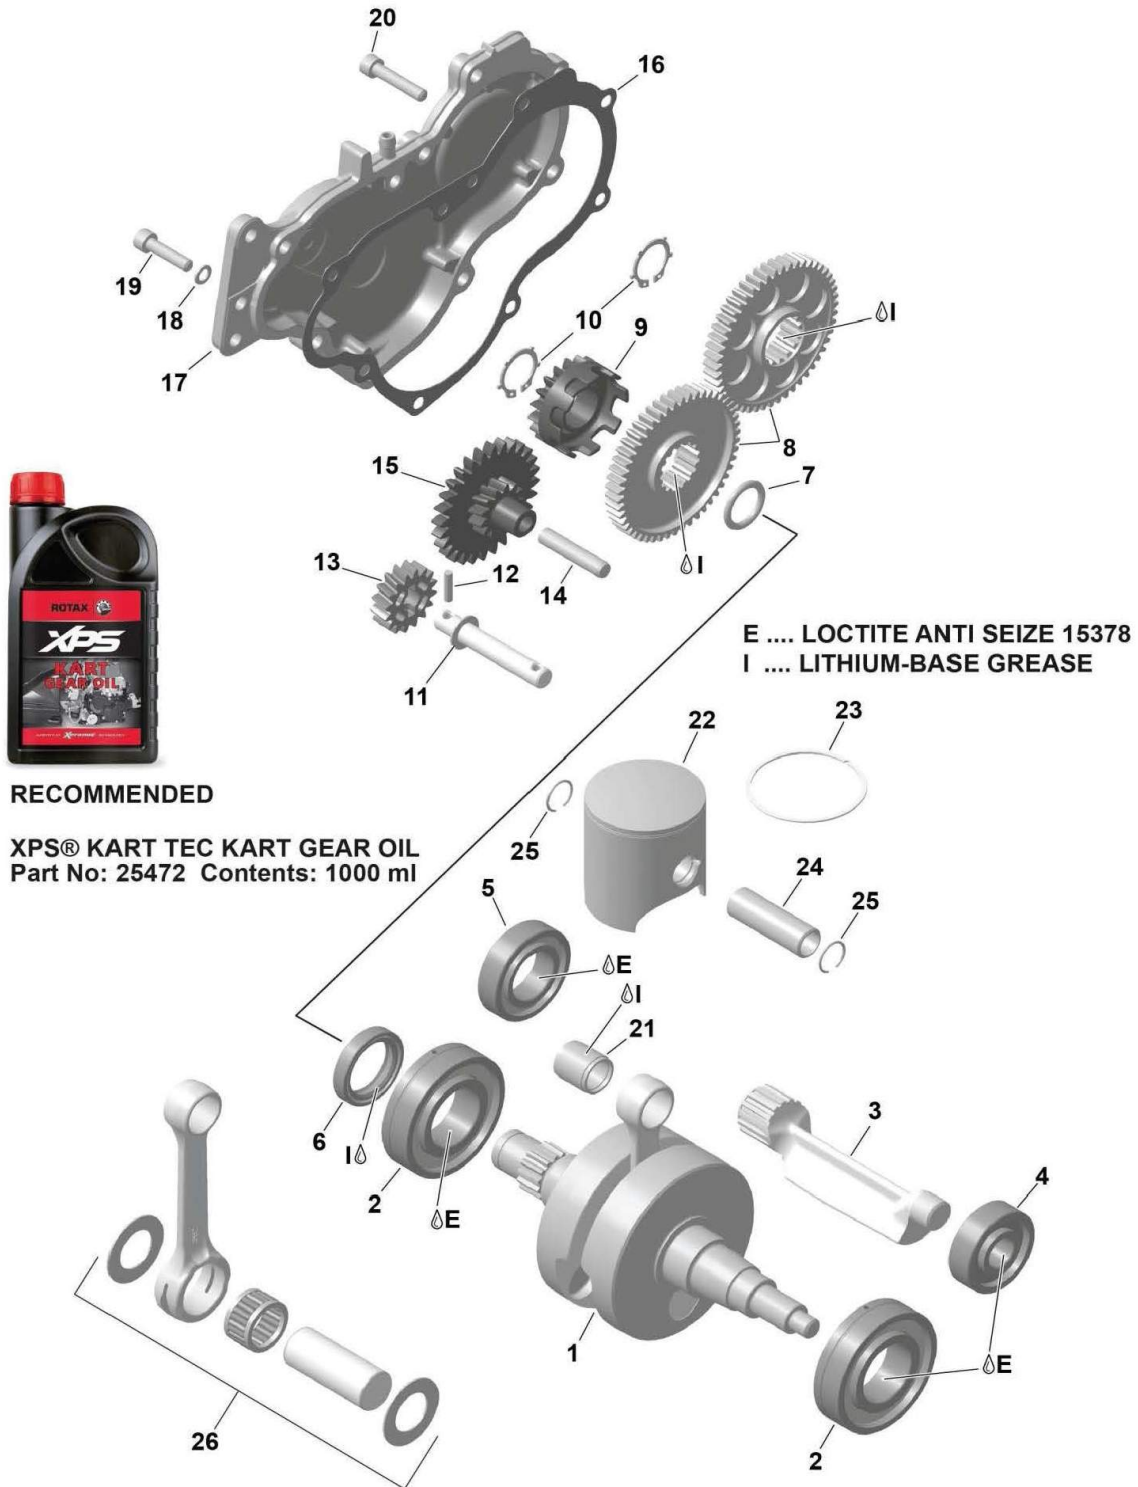

Kart-Shop Carigiet AG

Rotax Kurbelwelle MAX

Kart-Shop Carigiet AG

Rotax Kurbelwelle MAX

Verkaufspreise inkl. 8.1% MWSt.

Pos.	KS-Nr.	Artikel	Original-Nr.	MWSt. 8.1%
01	310 0008	Kurbelwelle Rotax komplett evo	685098	483.00
02	330 0013	Motorlager Rotax 6206 TVH C4M	832583	20.60
03	441 0001	Ausgleichswelle Rotax	237948	66.00
04	330 0010	Motorlager Rotax 6302 TN9 C3	232291	14.40
05	330 0011	Motorlager Rotax 6005 TNH C3	232341	17.80
06	332 0008	Simmerring Rotax 28x38x7 NBR	230425	8.60
07	401 0005	O-Ring Rotax 18x3.5	430460	1.80
08	440 0001	Ausgleichsrad Rotax 50 Z	234435	42.60
09	498 0001	Wasserpumpenrad Rotax Zwischenrad 19Z schwarz Plastik	635850	14.50
10	485 0003	Seegering Rotax DIN 983-20x1,2	945664	0.70
11	496 0002	Passscheibe Rotax 10,1/17/1	827590	1.20
12	437 0001	Nadelrolle Rotax	232731	0.90
13	439 0001	Wasserpumpenritzel Rotax	234415	13.70
15	362 0005	Wasserpumpenzwischenrad Rotax 28 / 13 Z	634035	13.60
16	456 0022	Dichtung Rotax Getriebedeckel Max	650476	6.00
17	418 0001	Getriebedeckel Rotaxschwarz	211875	59.00
18	434 0001	Dichtring Rotax 6x10 DIN 7603	230415	0.70
19	184 0049	Schraube Rotax ZYL M6x25	840866	0.50
20	722 0014	Schraube M6x30 schwarz 120 B	840880	0.50
21	3003 0001	Kolbenbolzenkfig Rotax 15x19x20	932027	23.80
22-23	321 0316	Kolben Rotax mit Ring Kolbenmass 53.92 mm	295509	102.00
22-23	321 0315	Kolben Rotax mit Ring Kolbenmass 53.93 mm	295510	102.00
22-23	321 0304	Kolben Rotax mit Ring Kolbenmass 53.94 mm	295511	102.00
22-23	321 0235	Kolben Rotax mit Ring Kolbenmass 53.95 mm	295512	102.00
22-23	321 0221	Kolben Rotax mit Ring Kolbenmass 53.96 mm	295513	102.00
22-23	321 0096	Kolben Rotax mit Ring Kolbenmass 53.97 mm	295514	102.00
22-23	321 0097	Kolben Rotax mit Ring Kolbenmass 53.98 mm	295515	102.00
22-23	321 0155	Kolben Rotax mit Ring Kolbenmass 53.99 mm	295505	101.00
23	322 0004	Kolbenring Rotax	215548	37.30
24	319 0006	Kolbenbolzen Rotax 15mm	216135	15.40
25	320 0003	Clip Rotax	945635	0.80
26	317 0016	Pleuel, Kfig, Kurbelwellenbolzen Rotax	685011	255.00