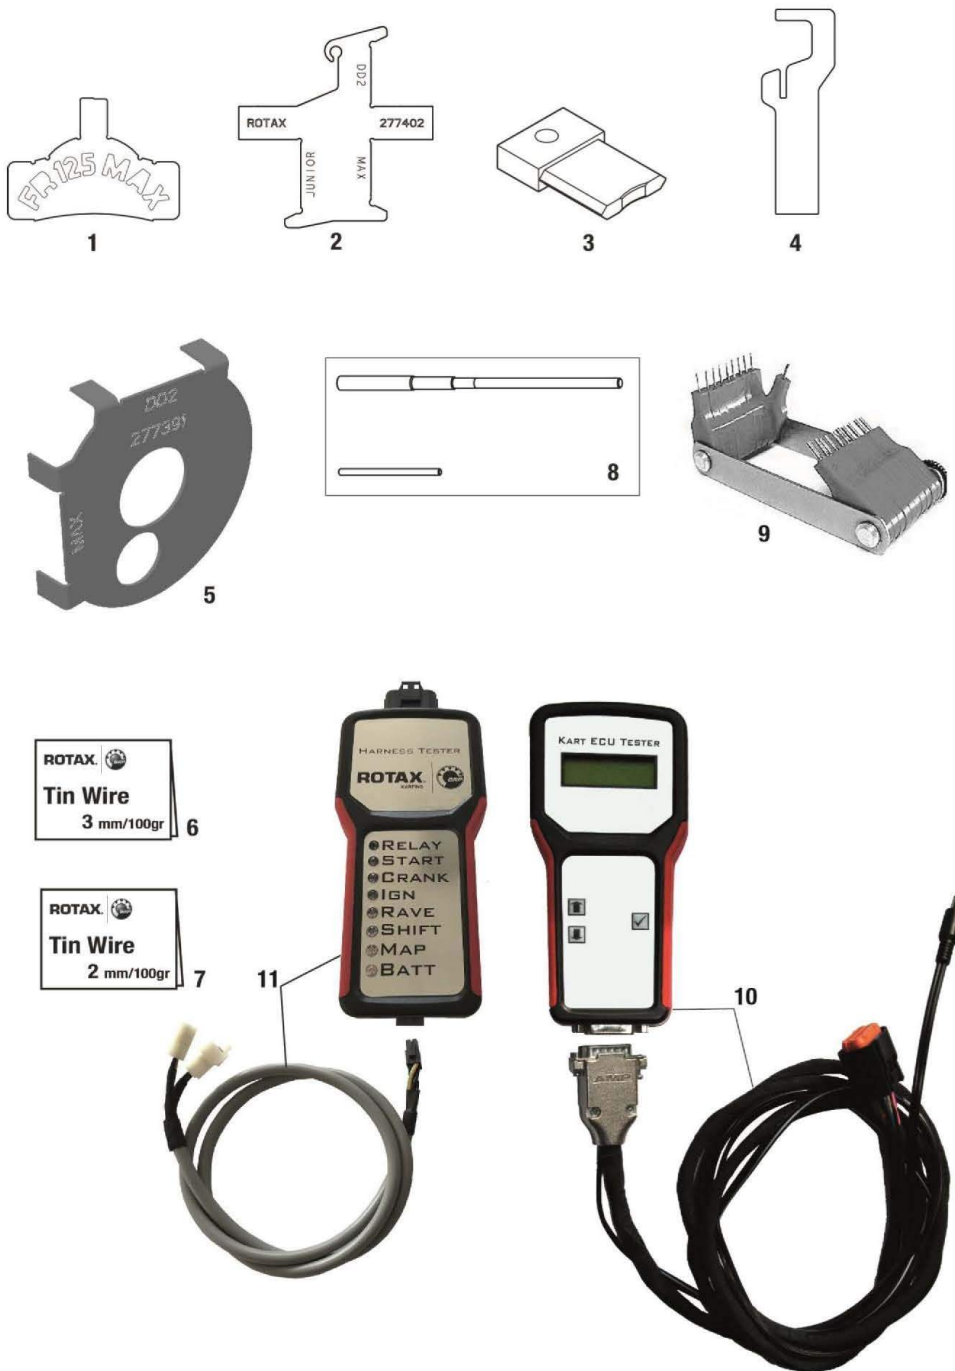

Rotax Zubehör Rotax

Verkaufspreise inkl. 8.1% MWSt.

Pos.	KS-Nr.	Artikel	Original-Nr.	MWSt. 8.1%
	1218 0014	Reifenluftdruckmesser Prisma mit Stoppuhr		263.00
	4341 0001	Teppich Rotax 100 x 150cm	582411	74.00
01	1218 0013	Reifenluftdruckmesser Rotax Digital extended	276103	246.00
02	286 0007	Stundenzähler Rotax	581381	51.00
03	4363 0001	Spritze Rotax 60 ml	581387	5.40
04	4438 0001	Düsenhalter Rotax Aluminium	276220	47.50
05	4439 0001	Faltkarton Rotax 430x362x295	282880	3.20
06	4439 0002	Faltkarton Rotax Verstärkung Ecken		1.10

Kart-Shop Carigiet AG

Rotax Rotax Service Center DD2

ETL 1815

SEITE/PAGE 62

Kart-Shop Carigiet AG

Rotax Rotax Service Center DD2

Verkaufspreise inkl. 8.1% MWSt.

Pos.	KS-Nr.	Artikel	Original-Nr.	MWSt. 8.1%
01	1002 0107	Kontrolllehre Rotax Brennraum nur Servicecenter	277390	6.40
02	1002 0052	Kontrolllehre Rotax Auspuffhöhe	277402	25.60
03	461 0003	Auslasschieber Lehre Rotax	277030	48.70
04	1002 0123	Kontrolllehre Rotax Vergaser	277400	14.10
05	310 0019	Kurbelwellenlehre Rotax	277391	13.20
06	4237 0002	Weichlot Rotax 2.0 mm MIN / JUN / SEN / DD2	580130	5.30
07	4237 0001	Weichlot Rotax 3,0 mm Micro 427	580132	5.30
08	4367 0001	Einpressdorn Rotax Venturi Dellorto	676034	49.20
09	4368 0001	Düsenlehre Rotax Dell'Orto	281920	15.70
10	4441 0001	ECU Testgerät Rotax	276230	569.00
11	4514 0001	Testgerät Rotax Kabelbaum	276231	200.00