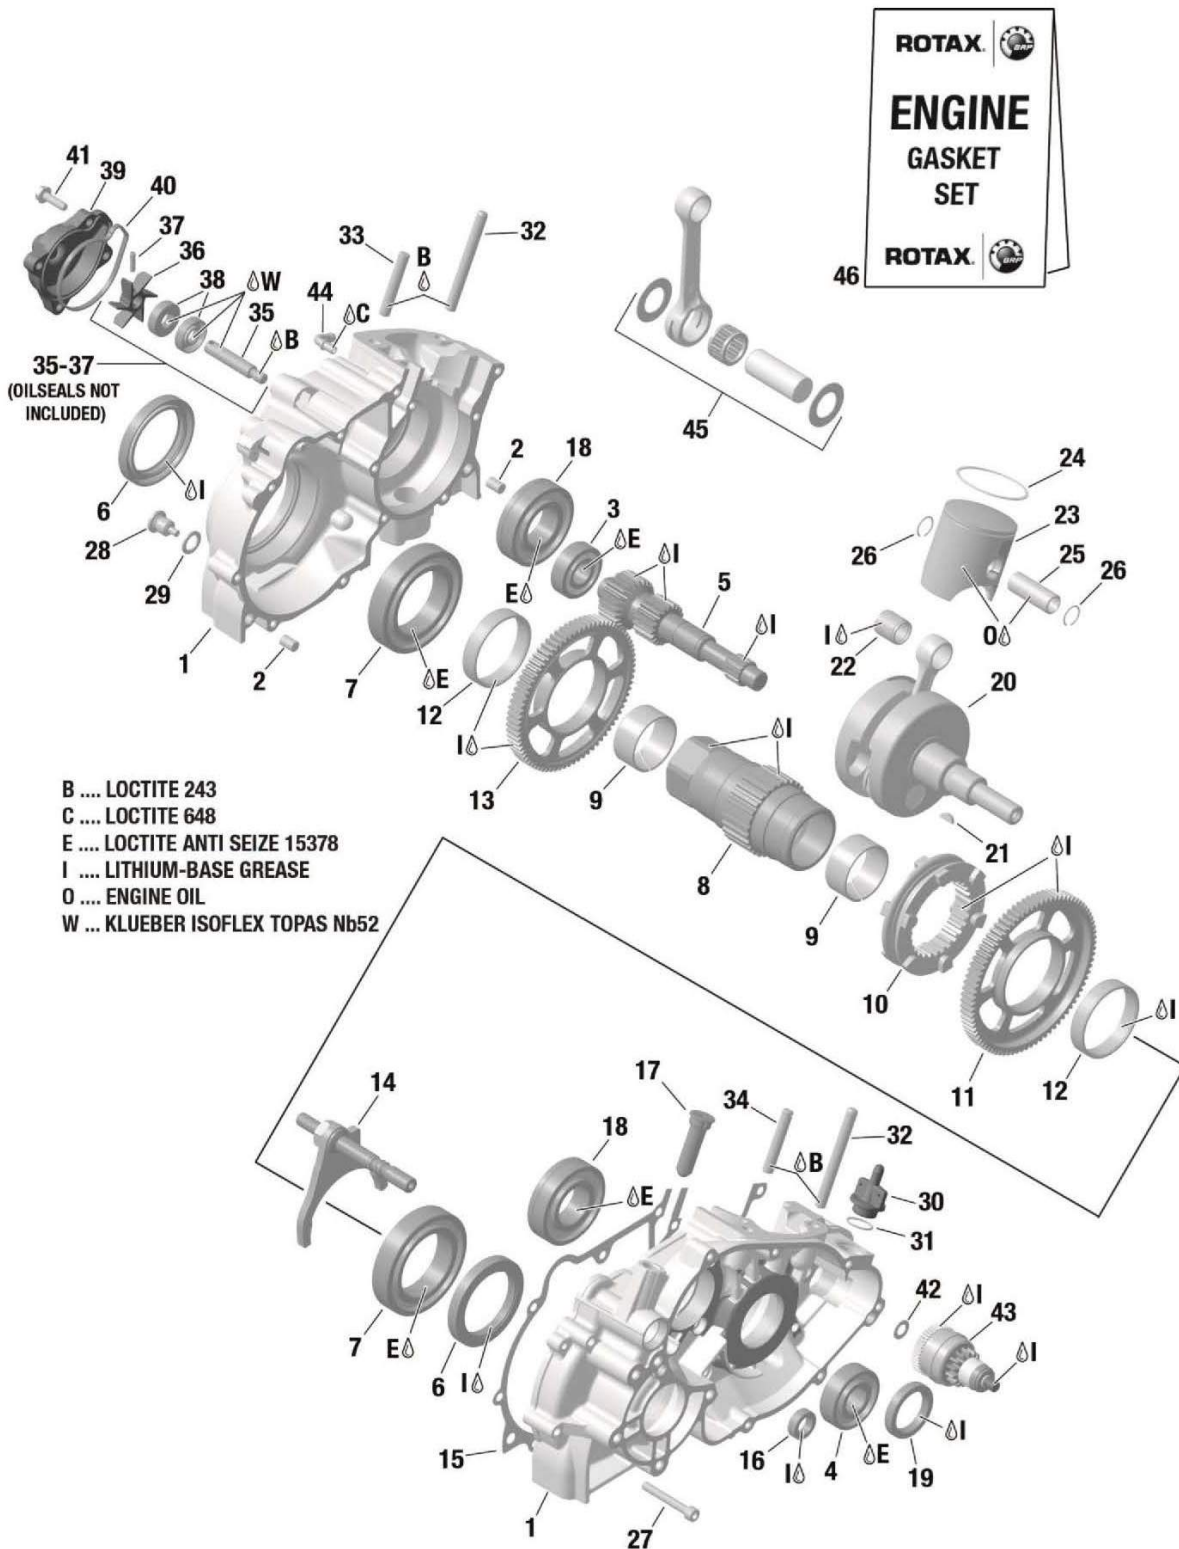

Kart-Shop Carigiet AG

Rotax Gehäuse DD2

Kart-Shop Carigiet AG

Rotax Gehäuse DD2

Verkaufspreise inkl. 8.1% MWSt.

Pos.	KS-Nr.	Artikel	Original-Nr.	MWSt. 8.1%
01	490 0002	Gehäuse Rotax DD2 komplett schwarz	684236	622.00
02	436 0003	Zylinderrolle Rotax Gehäuse 8x12	632010	1.70
03	321 0200	Lager Rotax 6203 C3 DD2	932030	8.20
04	321 0181	Lager Rotax 6204 C3 DD2	932434	10.00
05	4233 0001	Vorlegewelle Rotax 24/19 Z	620182	95.00
06	3014 0003	Wellendichtring Rotax DD2 50 x 68 x 8	630500	6.60
07	330 0016	Motorlager Rotax 6010-C3	432330	20.10
08	4206 0001	Hohlwelle DD2 Rotax	620164	88.00
09	3004 0013	Führungshülse Rotax DD2	233120	10.80
10	4116 0001	Schaltmuffe Rotax DD2	257362	100.00
11	1700 0025	Losrad Rotax 81 Z DD2 1. Gang	635703	93.00
12	4128 0001	Nadelkäfig Rotax DD2	632666	22.10
13	1700 0023	Losrad Rotax 77 Z DD2 2. Gang	635713	93.00
14	4117 0001	Schaltgabel kompl. Rotax DD2	257406	64.00
15	3074 0001	Gehäusedichtung Rotax DD2	630522	7.50
16	332 0012	Simmerring Rotax 12x22x7	250455	4.80
17	4118 0001	Schaltstangenarretierung Rotax DD2	257422	7.40
18	330 0013	Motorlager Rotax 6206 TVH C4M	832583	20.60
19	332 0019	Wellendichtring Rotax 30x42x7/7.5 DD2	930695	9.30
20	310 0017	Kurbelwelle Rotax DD2 komplett inkl. Keil	685099	465.00
21	333 0049	Kurbelwellen-Keil Rotax	246015	1.50
22	3003 0001	Kolbenbolzenkäfig Rotax 15x19x20	932027	23.80
23-24	321 0316	Kolben Rotax mit Ring Kolbenmass 53.92 mm	295509	102.00
23-24	321 0315	Kolben Rotax mit Ring Kolbenmass 53.93 mm	295510	102.00
23-24	321 0304	Kolben Rotax mit Ring Kolbenmass 53.94 mm	295511	102.00
23-24	321 0235	Kolben Rotax mit Ring Kolbenmass 53.95 mm	295512	102.00
23-24	321 0221	Kolben Rotax mit Ring Kolbenmass 53.96 mm	295513	102.00
23-24	321 0096	Kolben Rotax mit Ring Kolbenmass 53.97 mm	295514	102.00
23-24	321 0097	Kolben Rotax mit Ring Kolbenmass 53.98 mm	295515	102.00
23-24	321 0155	Kolben Rotax mit Ring Kolbenmass 53.99 mm	295505	101.00
24	322 0004	Kolbenring Rotax	215548	37.30
25	319 0006	Kolbenbolzen Rotax 15mm	216135	15.40
26	320 0003	Clip Rotax	945635	0.80
27	722 0011	Schraube Zylinderkopf M6x45 DIN 912 schwarz mit Schaft	241823	0.70
28	3059 0001	Magnetschraube Rotax DD2 M12x1,5	241780	10.20
29	434 0002	Dichtring Rotax A 12x18 DIN 7603	250640	1.00
30	216 0002	Entlüftungsschraube Rotax M18x1,5	241925	2.70