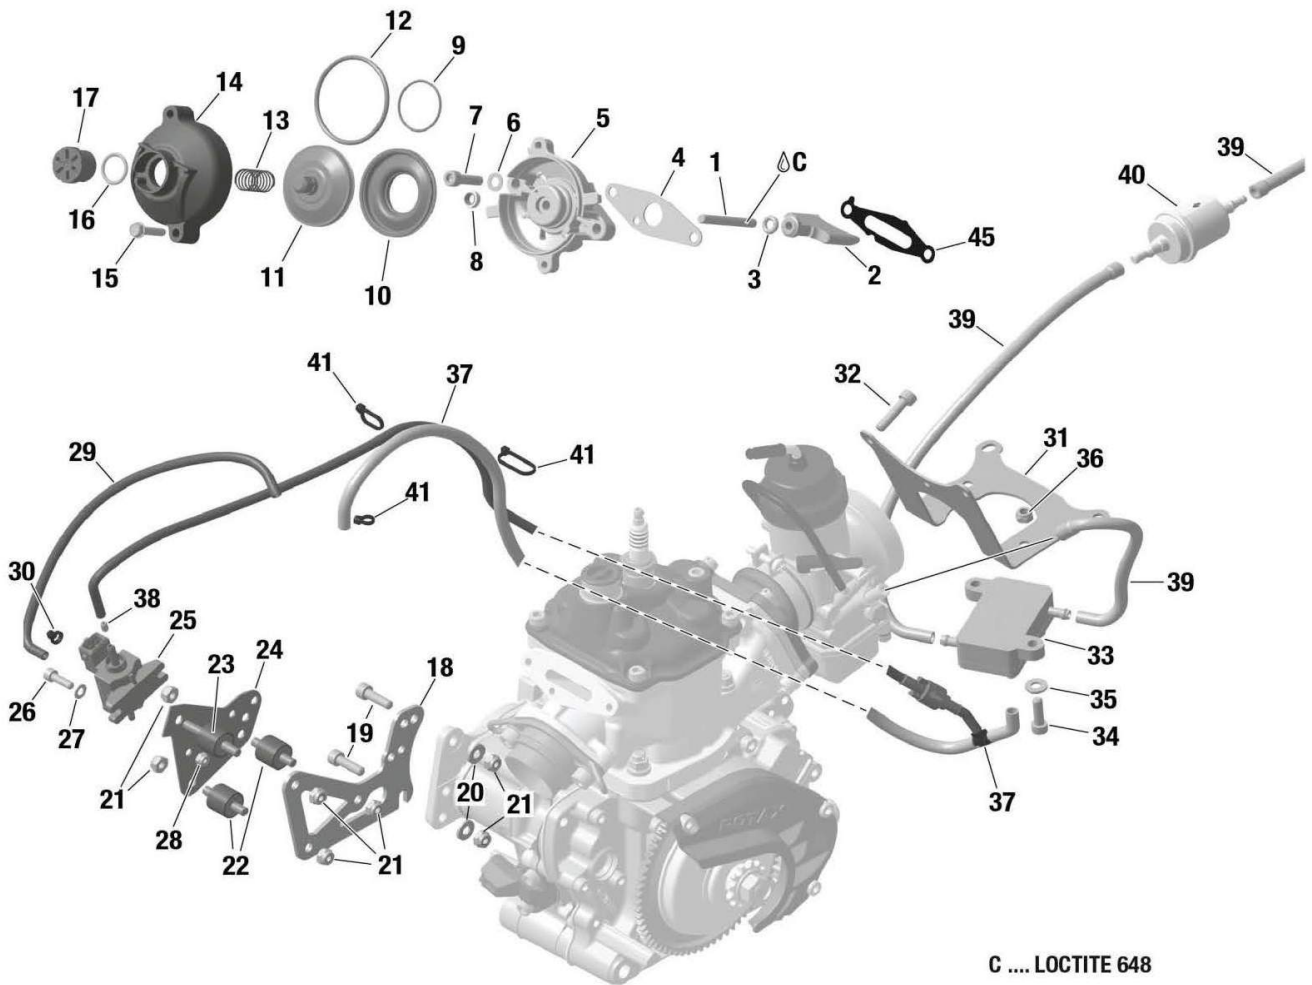

Kart-Shop Carigiet AG

Rotax Auslasschieber

43

42

44

Kart-Shop Carigiet AG

Rotax Auslasschieber

Verkaufspreise inkl. 8.1% MWSt.