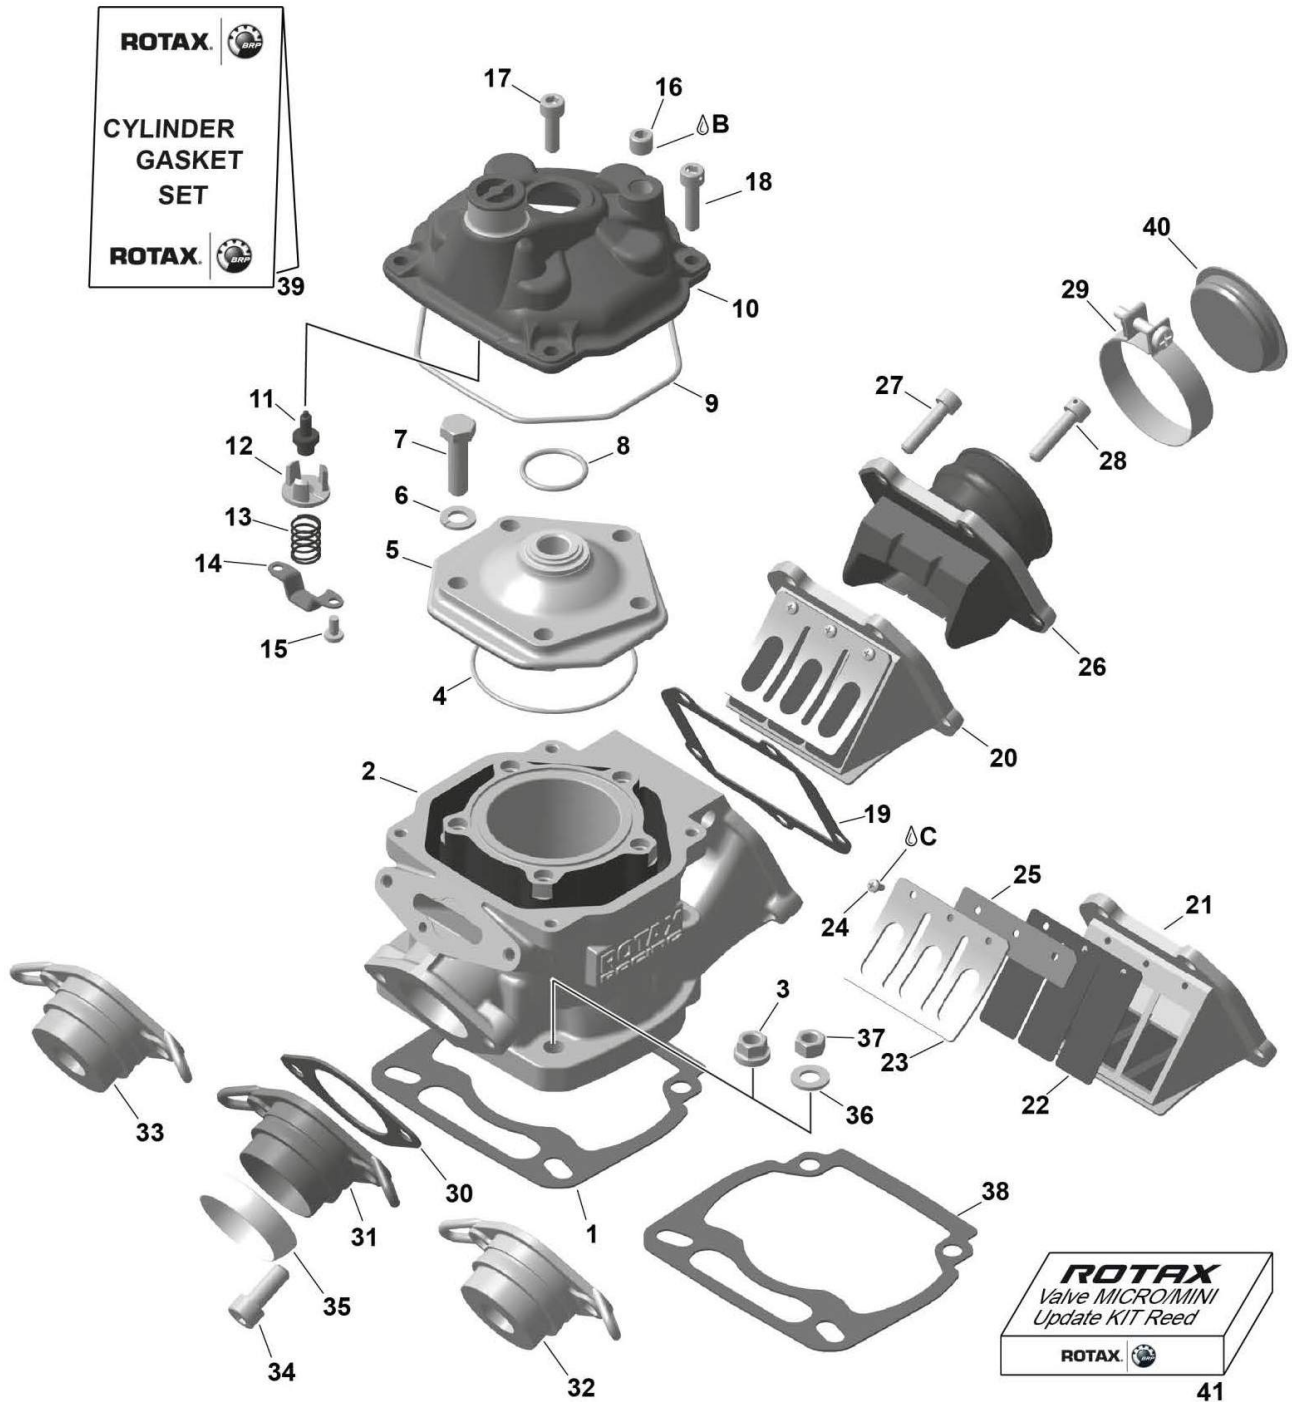

Kart-Shop Carigiet AG

Rotax Zylinder

B .... LOCTITE 243
C .... LOCTITE 648

Kart-Shop Carigiet AG

Rotax Zylinder

Verkaufspreise inkl. 8.1% MWSt.

Pos.	KS-Nr.	Artikel	Original-Nr.	MWSt. 8.1%
	4446 0005	Distanzplatte Rotax Membrankasten Micro/Mini	224390	10.20
	4628 0001	Schutzplatte Rotax Typ CH 0,3mm Auslasschieberblech		2.50
	303 0047	Zylinder Rotax DD2 evo II	613934	557.00
	303 0045	Zylinder Rotax Junior evo II	413530	527.00
	303 0046	Zylinder Rotax Max evo II	413531	557.00
01	456 0027	Dichtung Rotax 0.2mm	431337	3.60
01	456 0009	Dichtung Rotax 0.3mm	650480	3.60
01	456 0012	Dichtung Rotax 0.4mm	650483	3.60
01	456 0010	Dichtung Rotax 0.5mm	650481	3.60
01	456 0028	Dichtung Rotax 0.8 mm	650482	3.60
02	303 0030	Zylinder Rotax Junior evo 3D	223991	527.00
02	303 0035	Zylinder Rotax MAX 3D	613372	573.00
03	447 0001	Bundmutter Rotax M8	242707	3.30
04	401 0003	O-Ring Rotax Zylinderkopfdeckel U-200mm	250160	3.60
05	421 0001	Brennraumeinsatz Rotax	223386	84.00
06	4259 0001	Federring Rotax Din 128	945832	0.20
07	722 0057	Schraube Rotax Zylinderkopf M8x30	940487	0.90
08	401 0006	O-Ring Rotax Brennraum 3x24 rot	430782	2.70
09	401 0004	O-Ring Rotax U=320mm	250280	3.40
10	494 0003	Zylinderkopfdeckel Rotax rot	613104	83.00
11	839 0004	Thermostat Rotax 45 Grad Komplett	222125	12.30
16	449 0001	Verschlussschraube Rotax	240480	2.30
18	184 0050	Schraube Rotax Zyl. M6x25 Bohrung für Plombe	641361	2.90
19	456 0003	Dichtung Rotax Pacco	250523	4.00
22	350 0006	Lamellen Rotax	224430	10.10
22	350 0034	Lamellen Rotax evo 20	224431	12.00
24	184 0051	Schraube Oval M3x6 DIN 7985 6 Stück		1.10
25	478 0001	Ansaugstutzen Rotax 42,5 mm	267916	55.00
26	184 0049	Schraube Rotax ZYL M6x25	840866	0.50
27	184 0050	Schraube Rotax Zyl. M6x25 Bohrung für Plombe	641361	2.90
28	459 0001	Schlauchselle Rotax Vergaser d=51mm	251850	2.80
29	456 0002	Dichtung Rotax Auspuff	250271	3.60
30	476 0006	Auspuffstutzen Rotax evo	273190	24.60
31	476 0011	Auspuffstutzen Rotax Mini evo 20 22 mm	273196	32.90
32	476 0007	Auspuffstutzen Rotax evo 18 mm Micro evo 20	273192	32.90
33	722 0045	Schraube Zylinderkopf Ferro M8 x 20 Art. 120 B schwarz	240072	0.60
34	434 0006	Dichtring Rotax Auspuffstutzen evo	450360	12.30