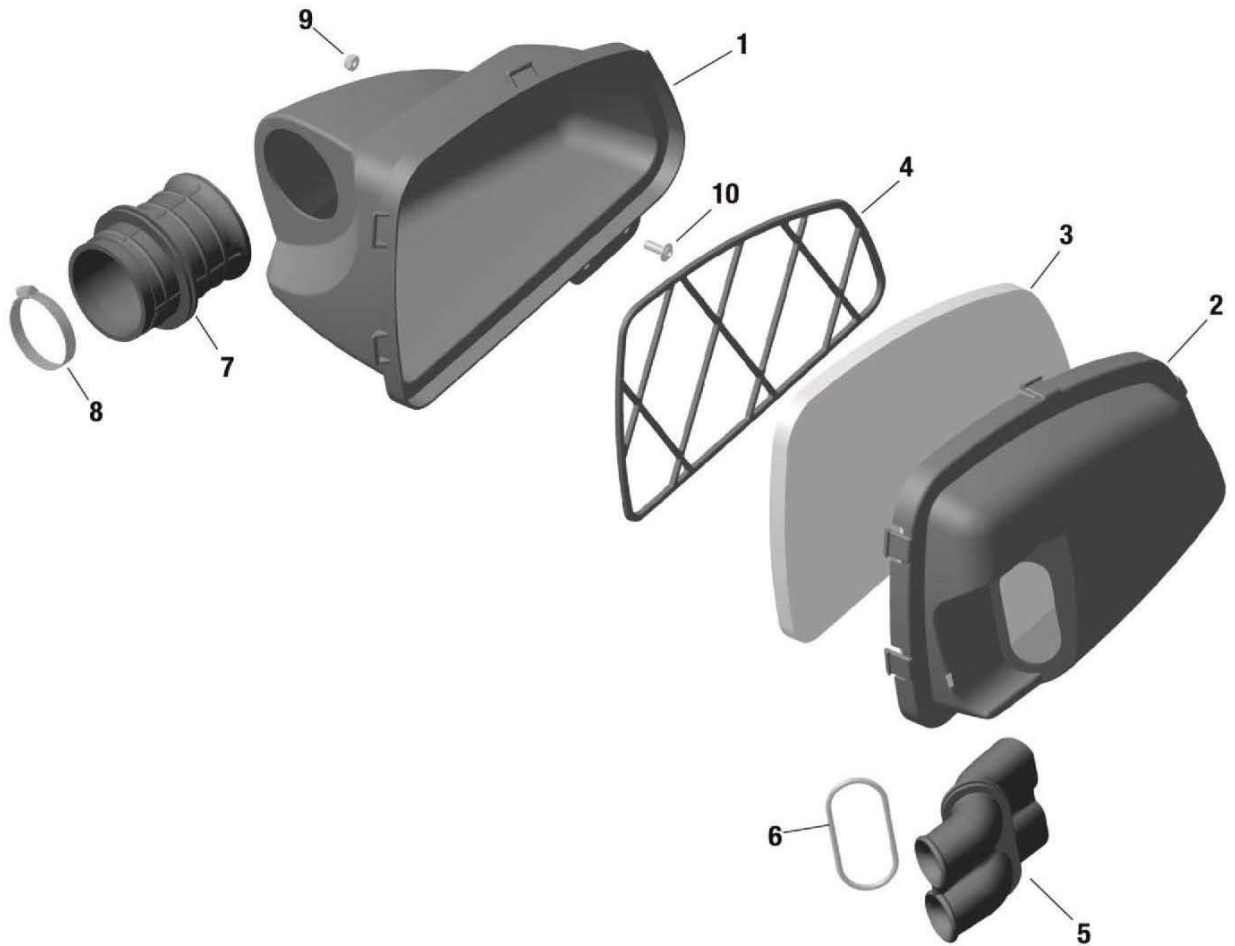

Kart-Shop Carigiet AG

Rotax Filter DD2

Kart-Shop Carigiet AG

Rotax Filter DD2

Verkaufspreise inkl. 8.1% MWSt.

Pos.	KS-Nr.	Artikel	Original-Nr.	MWSt. 8.1%
01	425 0002	Luftfiltergehäuse Rotax Vergaser DD2	225013	25.60
02	426 0002	Luftfilterdeckel RotaxLuftleinlass DD2	225023	19.60
03	429 0004	Luftfiltermatte Rotax DD2	225054	23.40
04	430 0002	Filtergitter Rotax DD2	225062	5.90
05	427 0001	Ansaugdämpferrohr Rotax	225041	24.10
06	401 0022	O-Ring Rotax DD2 Filter 2,4 mm /65mm	650500	3.40
07	428 0001	Dämpferstutzen Rotax	225031	13.40
08	459 0001	Schlauchschelle Rotax Vergaser d=51mm	251850	2.80
09	729 0003	Stop-Mutter M6 175 Z	842040	0.80
10	4361 0002	Linsenflanschkopfschraube Rotax M6x16	440751	0.90