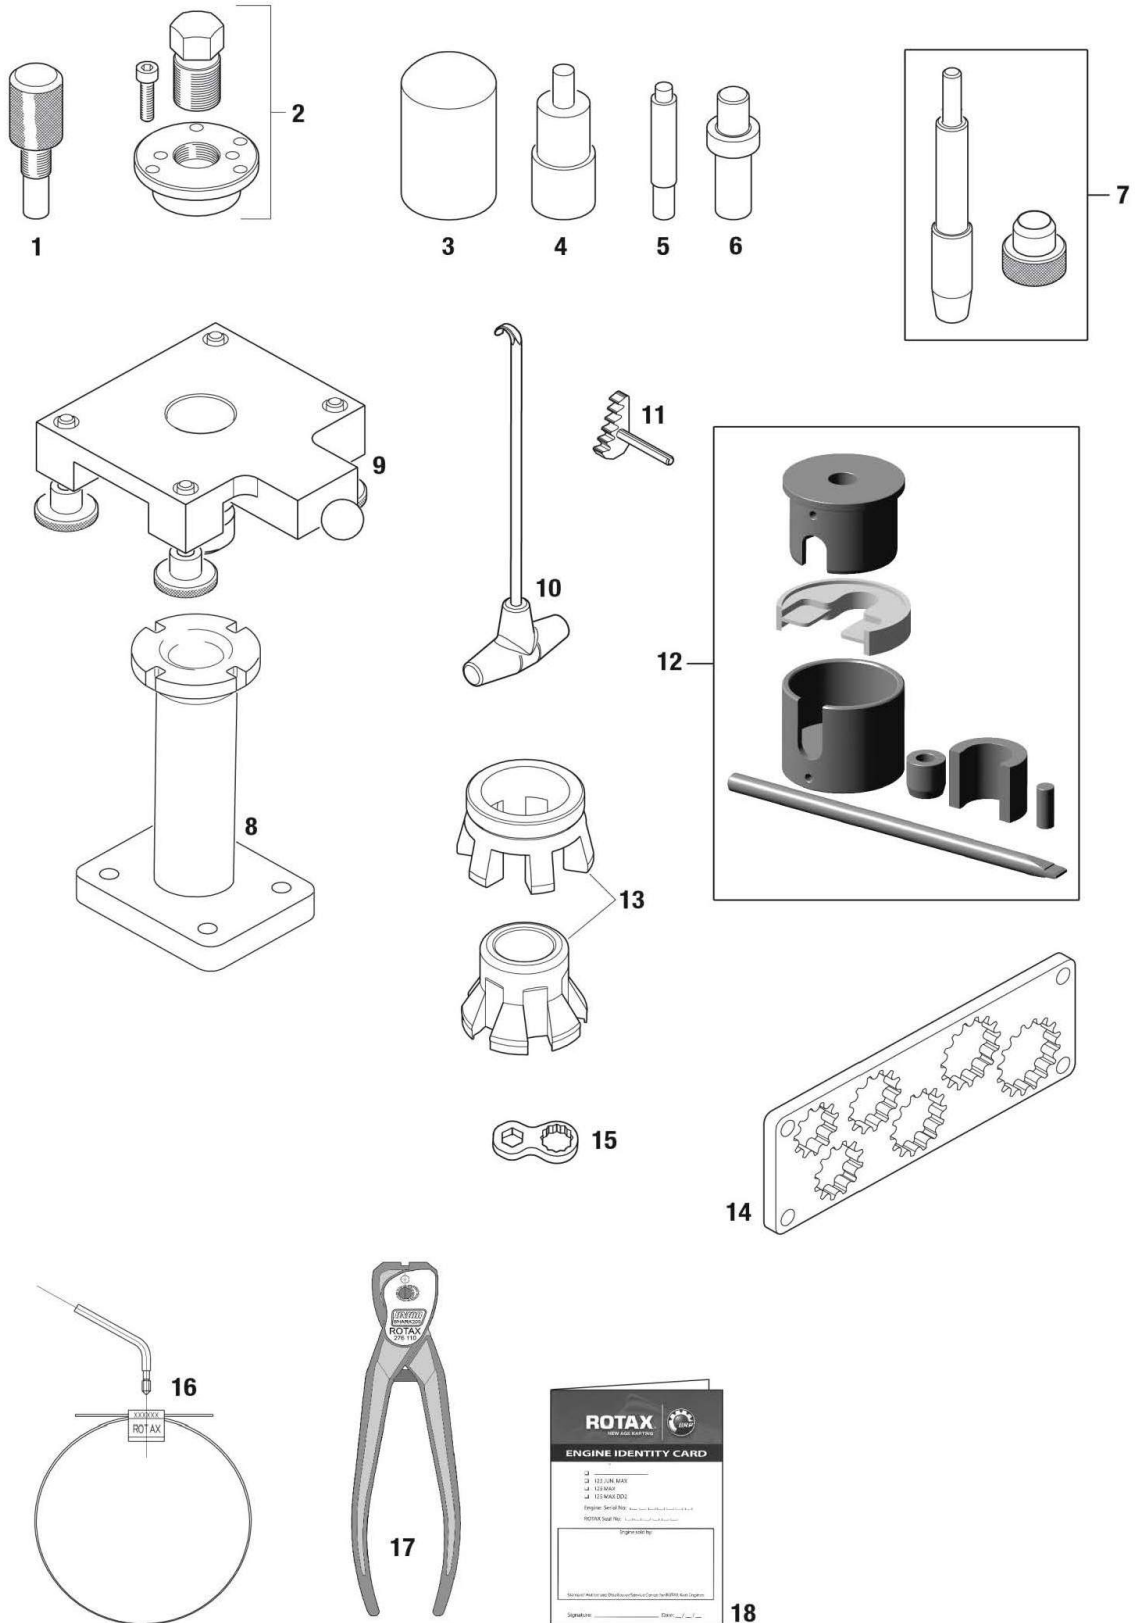

Kart-Shop Carigiet AG

Rotax Werkzeug MAX

Kart-Shop Carigiet AG

Rotax Werkzeug MAX

Verkaufspreise inkl. 8.1% MWSt.

Pos.	KS-Nr.	Artikel	Original-Nr.	MWSt. 8.1%
	4069 0006	Montagewerkzeug Rotax Simmering 25x35	702550	42.60
	4069 0007	Montagewerkzeug Rotax Simmering 28x38	702551	42.60
	4506 0001	Nadeldemontagewerkzeug Dellorto VHSB34 Rotax		14.60
01	481 0001	Blockierdorn Rotax	277381	22.80
03	4323 0001	Montagehülse Rotax Simmeringe Kurbelwelle	676010	29.20
05	1023 0002	Montagedorn Rotax	676021	20.90
05	1023 0006	Montagedorn Rotax	676030	16.30
06	4069 0001	Montagewerkzeug Rotax	676040	30.30
07	1023 0003	Montagedorn Rotax Kolbenbolzensicherung	676035	48.70
08	811 0008	Montagebock Rotax silber	877930	286.00
09	4404 0001	Montageplatte Rotax schwarz	676052	333.00
10	4001 0001	Federhaken Rotax	251680	14.20
11	4109 0002	Fixierwerkzeug Max Rotax Kupplungsglocke	676205	14.10
12	351 0020	Kurbelwellen Rotax Reparaturvorrichtung 2022	276052	2'230.00
13	4069 0002	Montagewerkzeug Rotax Auslassschieber	276070	63.00
14	1208 0004	Ritzelhalter Rotax	277364	25.70
15	4321 0001	Schlüsselaufsatz Rotax	676110	14.00
16	3075 0001	Plombe Rotax	297041	3.50
17	4325 0001	Zange Rotax Plombe Service Center	276110	55.00
	4304 0002	Motorenkarte Rotax Leer	297240	0.60