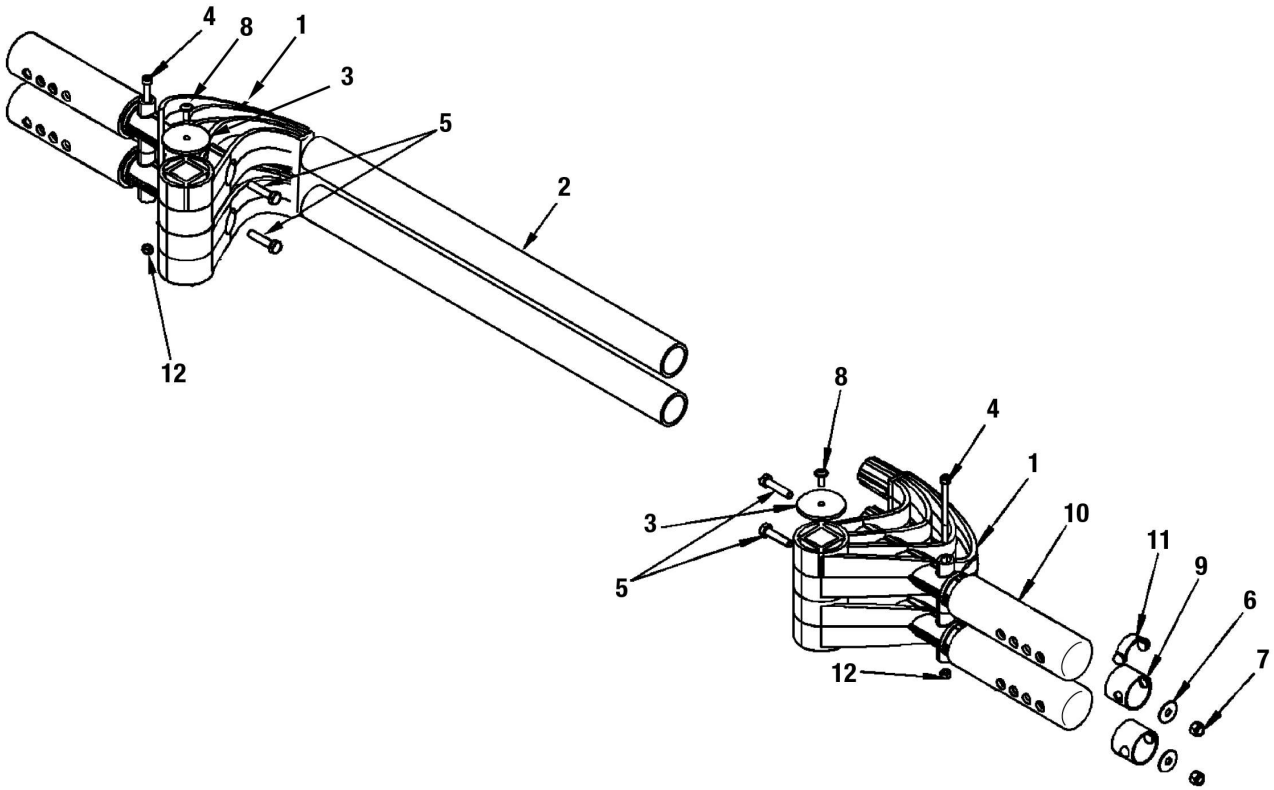

Kart-Shop Carigiet AG

Rotax Stossstange DD2

Kart-Shop Carigiet AG

Rotax Stossstange DD2

Verkaufspreise inkl. 8.1% MWSt.

Pos.	KS-Nr.	Artikel	Original-Nr.	MWSt. 8.1%
01	129 0016	Stossfänger Rotax	660600	16.00
01-12	4124 0001	Auffahrschutz Rotax Stossstange komplett DD2	281570	132.00
02	4115 0001	Stossfängerrohr Rotax DD2 Stossstange hinten	570060	10.00
03	3044 0010	Distanzscheibe RotaxDD2	570120	1.50
04	451 0007	Zylinderschraube M6x80 DIN 912	241501	0.80
09	3059 0002	Gleithülse Rotax DD2	233130	3.60
10	4324 0001	Reifenschutzrolle Rotax 50X4,6X170	570056	11.20
11	3059 0003	Federelement RotaxDD2	570080	5.20