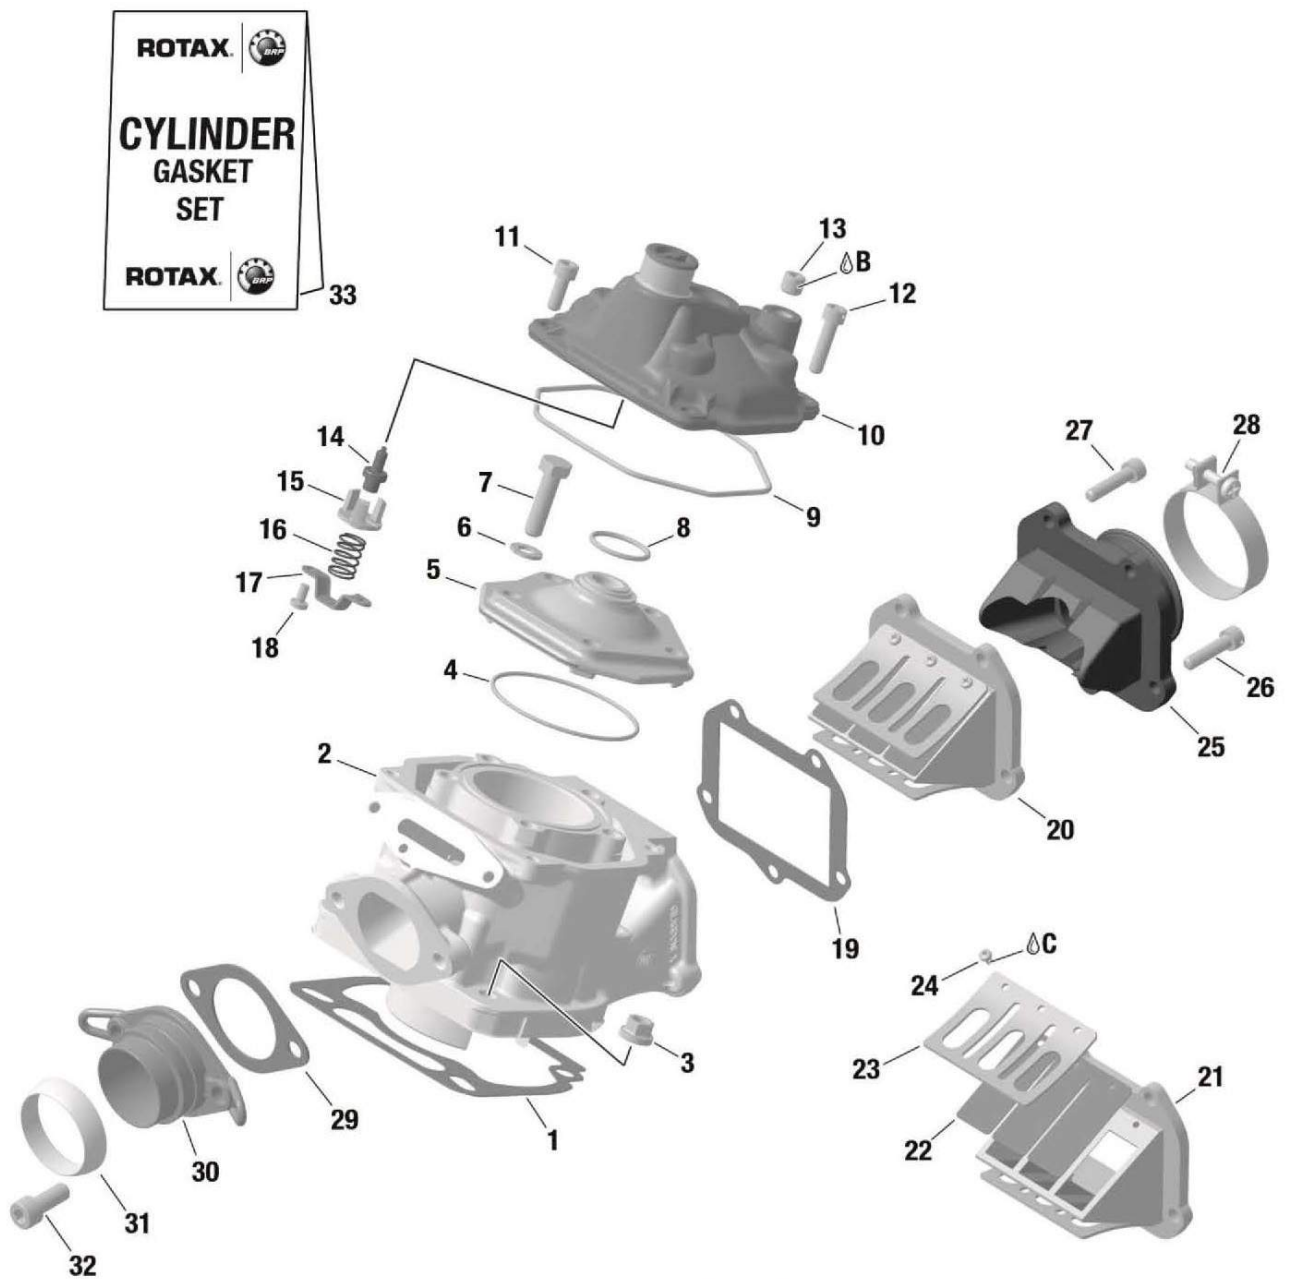

Kart-Shop Carigiet AG

Rotax Zylinder DD2 evo

B .... LOCTITE 243
C .... LOCTITE 648

Kart-Shop Carigiet AG

Rotax Zylinder DD2 evo

Verkaufspreise inkl. 8.1% MWSt.

Pos.	KS-Nr.	Artikel	Original-Nr.	MWSt. 8.1%
01	456 0027	Dichtung Rotax0.2mm	431337	3.60
01	456 0009	Dichtung Rotax0.3mm	650480	3.60
01	456 0012	Dichtung Rotax0.4mm	650483	3.60
01	456 0010	Dichtung Rotax0.5mm	650481	3.60
01	456 0028	Dichtung Rotax0.8 mm	650482	3.60
02	303 0021	Zylinder Rotax DD2 3D	613932	566.00
03	447 0001	Bundmutter Rotax M8	242707	3.30
04	401 0003	O-Ring Rotax Zylinderkopfdeckel U-200mm	250160	3.60
05	421 0001	Brennraumeinsatz Rotax	223386	84.00
06	4259 0001	Federring Rotax Din 128	945832	0.20
07	722 0057	Schraube Rotax Zylinderkopf M8x30	940487	0.90
08	401 0006	O-Ring Rotax Brennraum 3x24 rot	430782	2.70
09	401 0004	O-Ring RotaxU=320mm	250280	3.40
10	494 0003	Zylinderkopfdeckel Rotax rot	613104	83.00
12	184 0050	Schraube Rotax Zyl. M6x25 Bohrung für Plombe	641361	2.90
13	449 0001	Verschlussschraube Rotax	240480	2.30
14	839 0004	Thermostat Rotax 45 Grad Komplett	222125	12.30
19	456 0003	Dichtung Rotax Pacco	250523	4.00
20	354 0010	Lamellenhalter Rotaxkompl. evo 20	224380	77.00
22	350 0006	Lamellen Rotax	224430	10.10
24	184 0051	Schraube Oval M3x6 DIN 7985 6 Stück		1.10
25	427 0003	Ansaugstutzen Rotax DD2	267411	54.00
26	184 0050	Schraube Rotax Zyl. M6x25 Bohrung für Plombe	641361	2.90
27	184 0049	Schraube Rotax ZYL M6x25	840866	0.50
28	459 0001	Schlauchschelle RotaxVergaser d=51mm	251850	2.80
29	456 0002	Dichtung Rotax Auspuff	250271	3.60
30	476 0006	Auspuffstutzen Rotax evo	273190	24.60
31	434 0006	Dichtring Rotax Auspuffstutzen evo	450360	12.30
32	722 0045	Schraube Zylinderkopf Ferro M8 x 20 Art. 120 B schwarz	240072	0.60
33	456 0006	Dichtungssatz Rotax Zylinder	296161	34.10