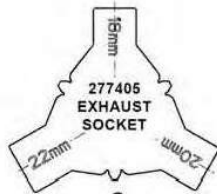

Kart-Shop Carigiet AG

Rotax Rotax Service Center MAX

1

2

3

4

5

6

7

8

9

11

10

12

14

13