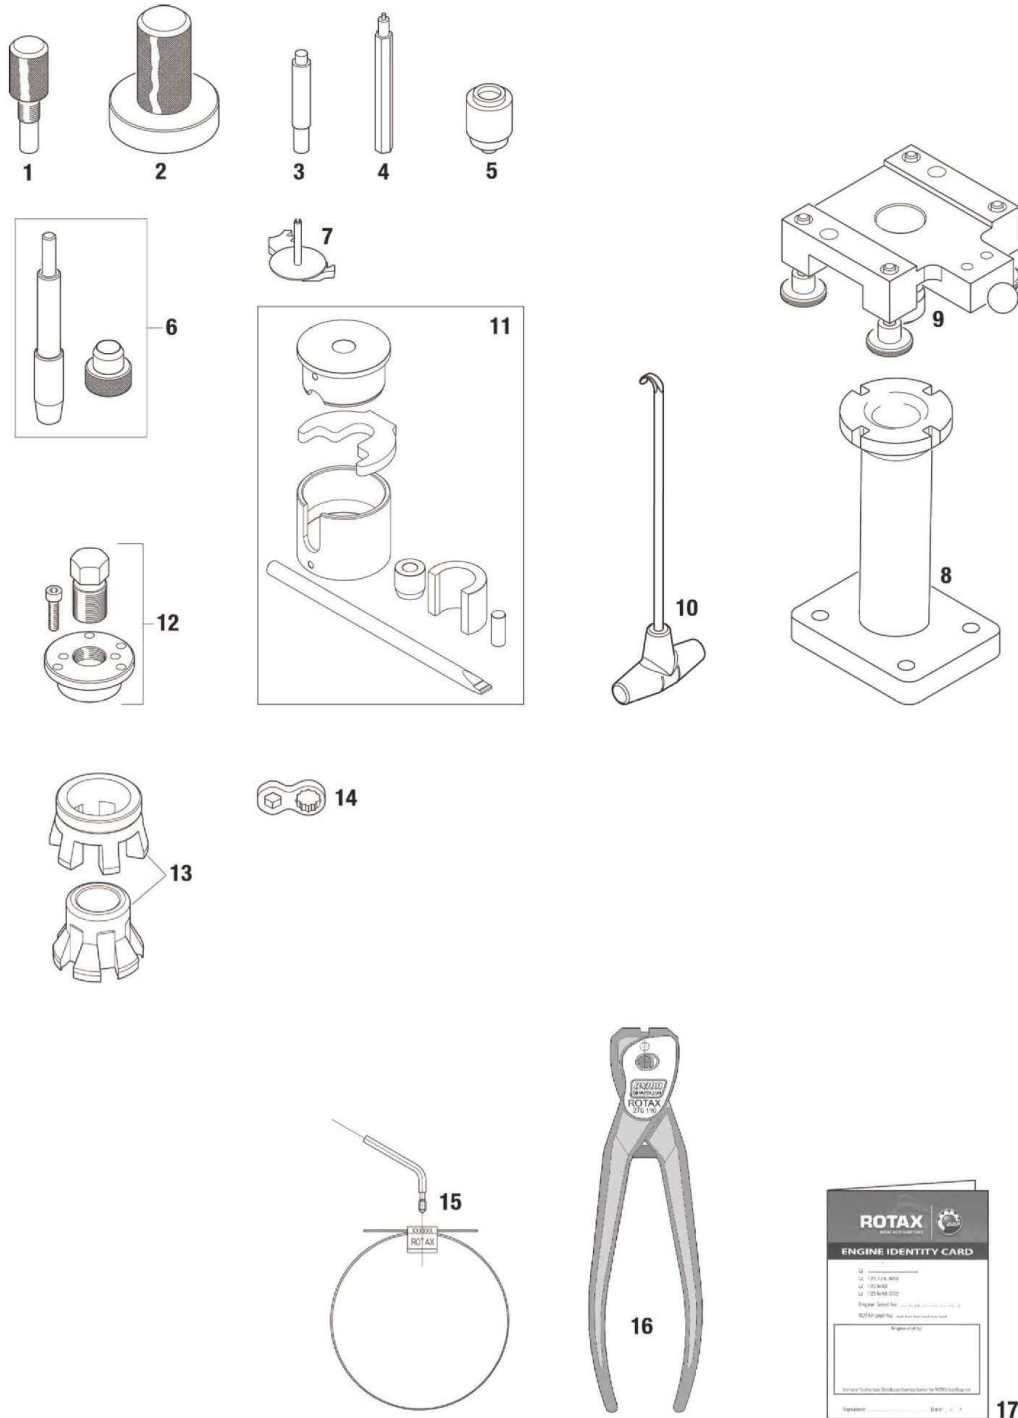

Kart-Shop Carigiet AG

Rotax Werkzeuge DD2

ETL 1815

SEITE/PAGE 58

Kart-Shop Carigiet AG

Rotax Werkzeuge DD2

Verkaufspreise inkl. 8.1% MWSt.

Pos.	KS-Nr.	Artikel	Original-Nr.	MWSt. 8.1%
01	481 0001	Blockierdorn Rotax	277381	22.80
02	1023 0005	Montagedorn Rotax DD2	676022	64.00
03	1023 0006	Montagedorn Rotax	676030	16.30
04	1023 0007	Montagedorn Rotax DD2 Spannhülse Wasserpumpenrad	676032	19.80
05	1023 0002	Montagedorn Rotax	676021	20.90
06	1023 0003	Montagedorn Rotax Kolbenbolzensicherung	676035	48.70
07	480 0002	Haltevorrichtung Rotax Starterzahnkranz DD2	676202	13.30
08	811 0008	Montagebock Rotaxsilber	877930	286.00
09	4404 0001	Montageplatte Rotax schwarz	676052	333.00
10	4001 0001	Federhaken Rotax	251680	14.20
11	351 0020	Kurbelwellen Rotax Reparaturvorrichtung 2022	276052	2'230.00
12	4198 0001	Kupplungsabzieher Rotax	276016	72.00
13	4069 0002	Montagewerkzeug Rotax Auslasschieber	276070	63.00
14	4321 0001	Schlüsselaufsatz Rotax	676110	14.00
15	3075 0001	Plombe Rotax	297041	3.50
16	4325 0001	Zange Rotax Plombe Service Center	276110	55.00
17	4304 0002	Motorenkarte Rotax Leer	297240	0.60