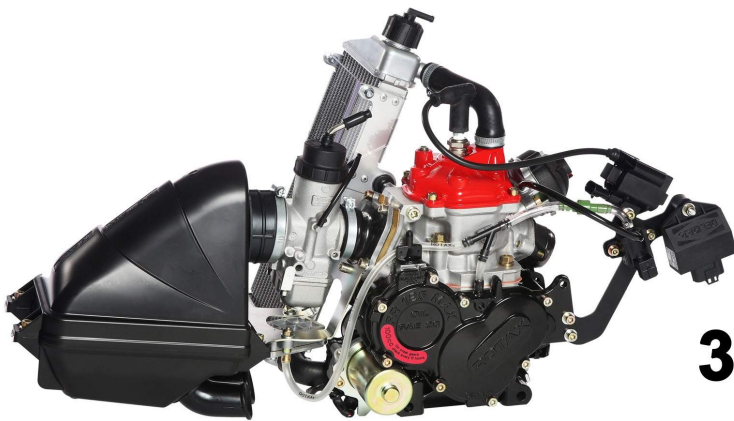

Kart-Shop Carigiet AG

Rotax Rotax

Kart-Shop Carigiet AG

Rotax Rotax

Verkaufspreise inkl. 8.1% MWSt.

Pos.	KS-Nr.	Artikel	Original-Nr.	MWSt. 8.1%
	300 0109	Motor Rotax Junior Max evo II		3'190.00
	300 0111	Motor Rotax Max DD2 evo II 2-Gang		4'170.00
	300 0110	Motor Rotax Max evo II		3'439.00
	300 0137	Motor Rotax Micro Max evo II		2'566.00
	300 0138	Motor Rotax Mini Max evo II		2'629.00
	300 0172	Stockmotor Rotax Max Junior ohne Zubehör		1'809.00
	300 0129	Stockmotor Rotax Micro ohne Zubehör		1'809.00
	300 0173	Stockmotor Rotax Mini ohne Zubehör		1'809.00
09	300 0074	Stockmotor Rotax Max DD2 ohne Zubehör		2'624.00
09	300 0069	Stockmotor Rotax Max Senior ohne Zubehör		1'996.00