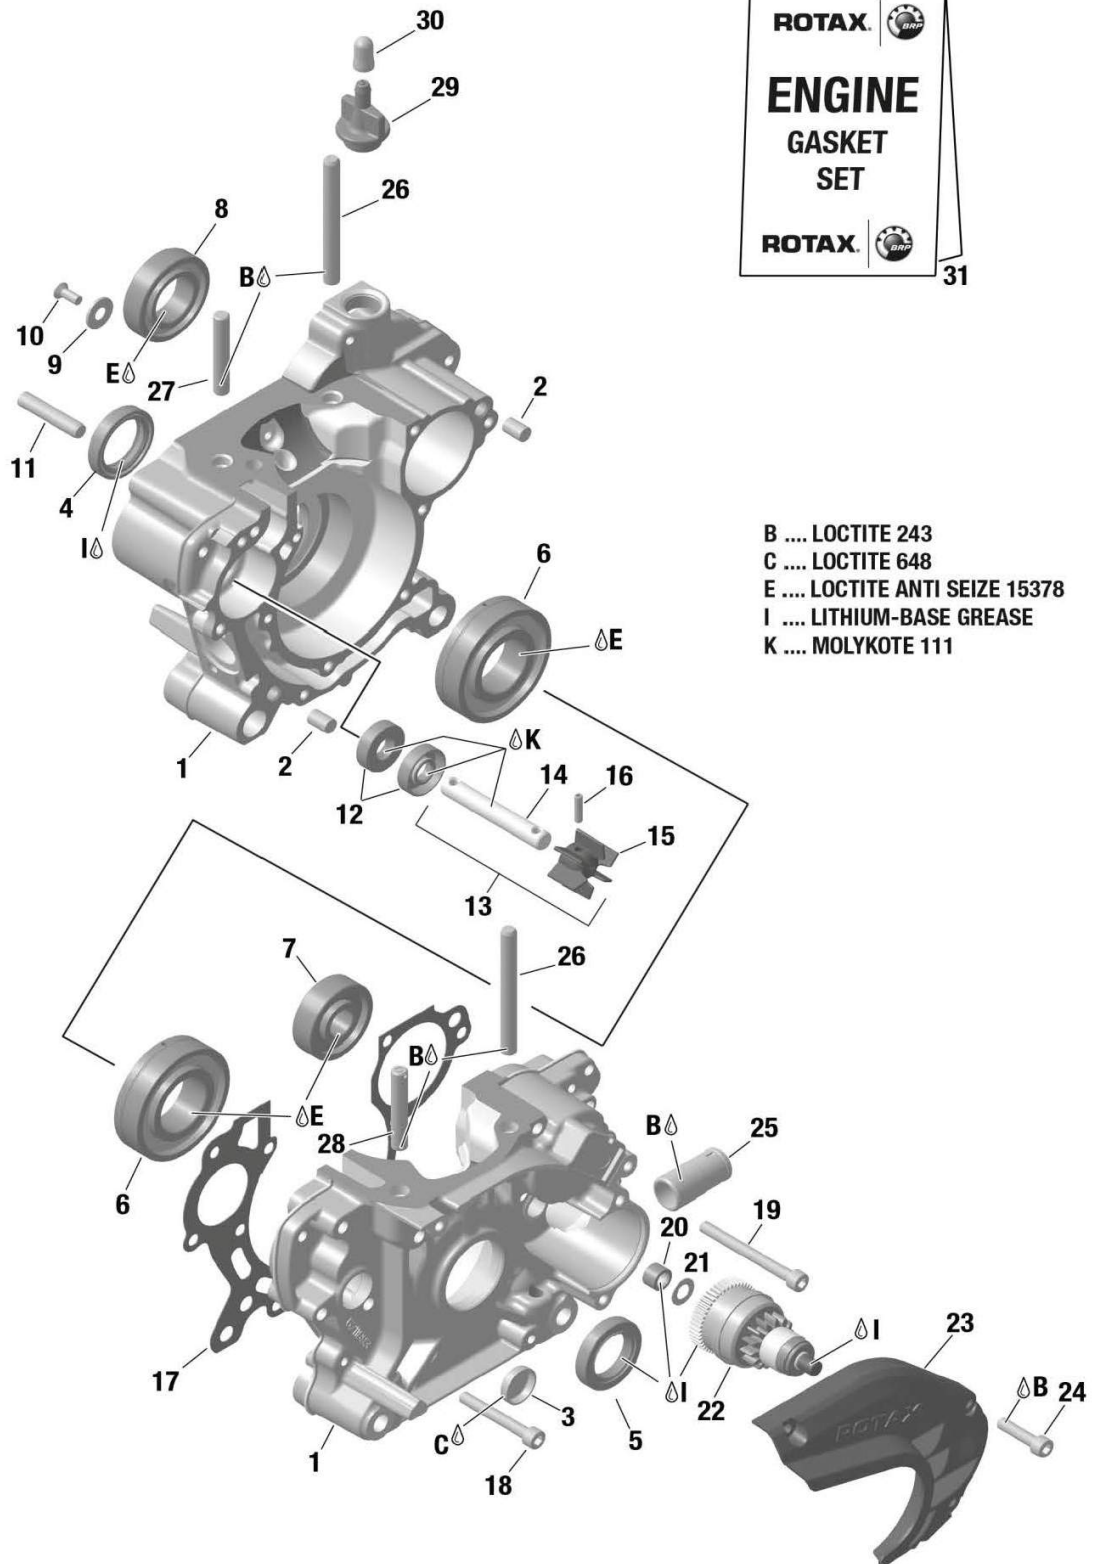

Kart-Shop Carigiet AG

Rotax Gehäuse MAX

Kart-Shop Carigiet AG

Rotax Gehäuse MAX

Verkaufspreise inkl. 8.1% MWSt.

Pos.	KS-Nr.	Artikel	Original-Nr.	MWSt. 8.1%
01	490 0001	Gehäuse Rotax komplett	295915	646.00
02	436 0003	Zylinderrolle Rotax Gehäuse 8x12	632010	1.70
03	4411 0001	Verschlussdeckel Rotax	427572	1.80
04	332 0008	Simmerring Rotax28x38x7 NBR	230425	8.60
05	332 0009	Simmerring Rotax25x38x7 NBR	930675	8.60
06	330 0013	Motorlager Rotax 6206 TVH C4M	832583	20.60
07	330 0010	Motorlager Rotax 6302 TN9 C3	232291	14.40
08	330 0011	Motorlager Rotax 6005 TNH C3	232341	17.80
09	431 0001	Haltescheibe Rotax	227280	3.60
10	4232 0001	Senkschraube Rotax	940316	0.30
11	433 0001	Zylinderstift Rotax M6x40	229380	2.70
12	332 0007	Simmerring Rotax 10x26x70 NBR	230195	5.40
13-16	419 0001	Wasserpumpenwelle Rotax komplett	220515	22.40
14	419 0005	Wasserpumpenwelle Rotax einzeln		10.80
16	4427 0001	Spannstift Rotax 4x16	229200	2.50
17	456 0013	Dichtung Rotax Gehäuse	650494	5.30
18	722 0011	Schraube Zylinderkopf M6x45 DIN 912 schwarz mit Schaft	241823	0.70
19	722 0001	Schraube Zylinderkopf M6x60 DIN 912 schwarz mit Schaft	240373	0.90
20	435 0001	Nadelhülse Rotax Bendix 8x12x8	232276	6.60
21	406 0002	Anlaufscheibe Rotax Bendix 8,5x15x0,5	227945	1.00
22	489 0001	Startergetriebe Rotax Bendix	294812	126.00
23	149 0005	Kettenschutz Rotax Motor	260772	33.30
24	184 0049	Schraube Rotax ZYL M6x25	840866	0.50
25	455 0002	Ablaufrohr Rotax	224094	4.90
26	452 0004	Zylinderstehbolzen Rotax M8x57x20	940787	3.10
27	452 0002	Stiftschraube Rotax M8x28 / 20 Bohrung für Plombe	241387	2.90
28	452 0001	Stiftschraube Rotax M8x28/20	241382	2.40
29	216 0002	Entlüftungsschraube Rotax M18x1,5	241925	2.70
31	456 0030	Dichtungssatz Rotax komplett	296160	47.20