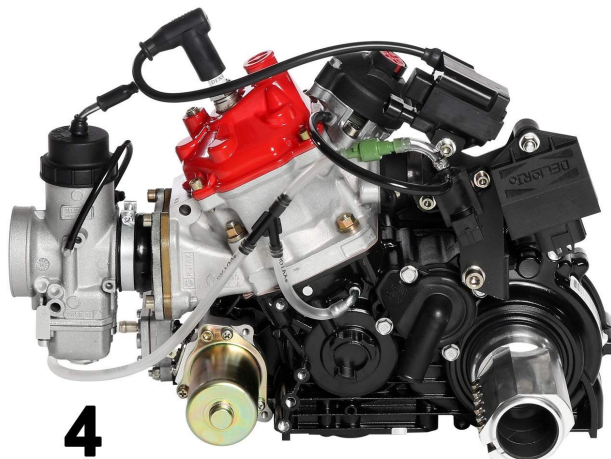

Kart-Shop Carigiet AG

Rotax Rotax

Kart-Shop Carigiet AG

Rotax Rotax

Verkaufspreise inkl. 8.1% MWSt.

Pos.	KS-Nr.	Artikel	Original-Nr.	MWSt. 8.1%
	300 0109	Motor Rotax Junior Max evo II		3'190.00
	300 0111	Motor Rotax Max DD2 evo II 2-Gang		4'170.00
	300 0110	Motor Rotax Max evo II		3'439.00
	300 0137	Motor Rotax Micro Max evo II		2'566.00
	300 0138	Motor Rotax Mini Max evo II		2'629.00
	300 0172	Stockmotor Rotax Max Junior ohne Zubehör		1'809.00
	300 0129	Stockmotor Rotax Micro ohne Zubehör		1'809.00
	300 0173	Stockmotor Rotax Mini ohne Zubehör		1'809.00
09	300 0074	Stockmotor Rotax Max DD2 ohne Zubehör		2'624.00
09	300 0069	Stockmotor Rotax Max Senior ohne Zubehör		1'996.00