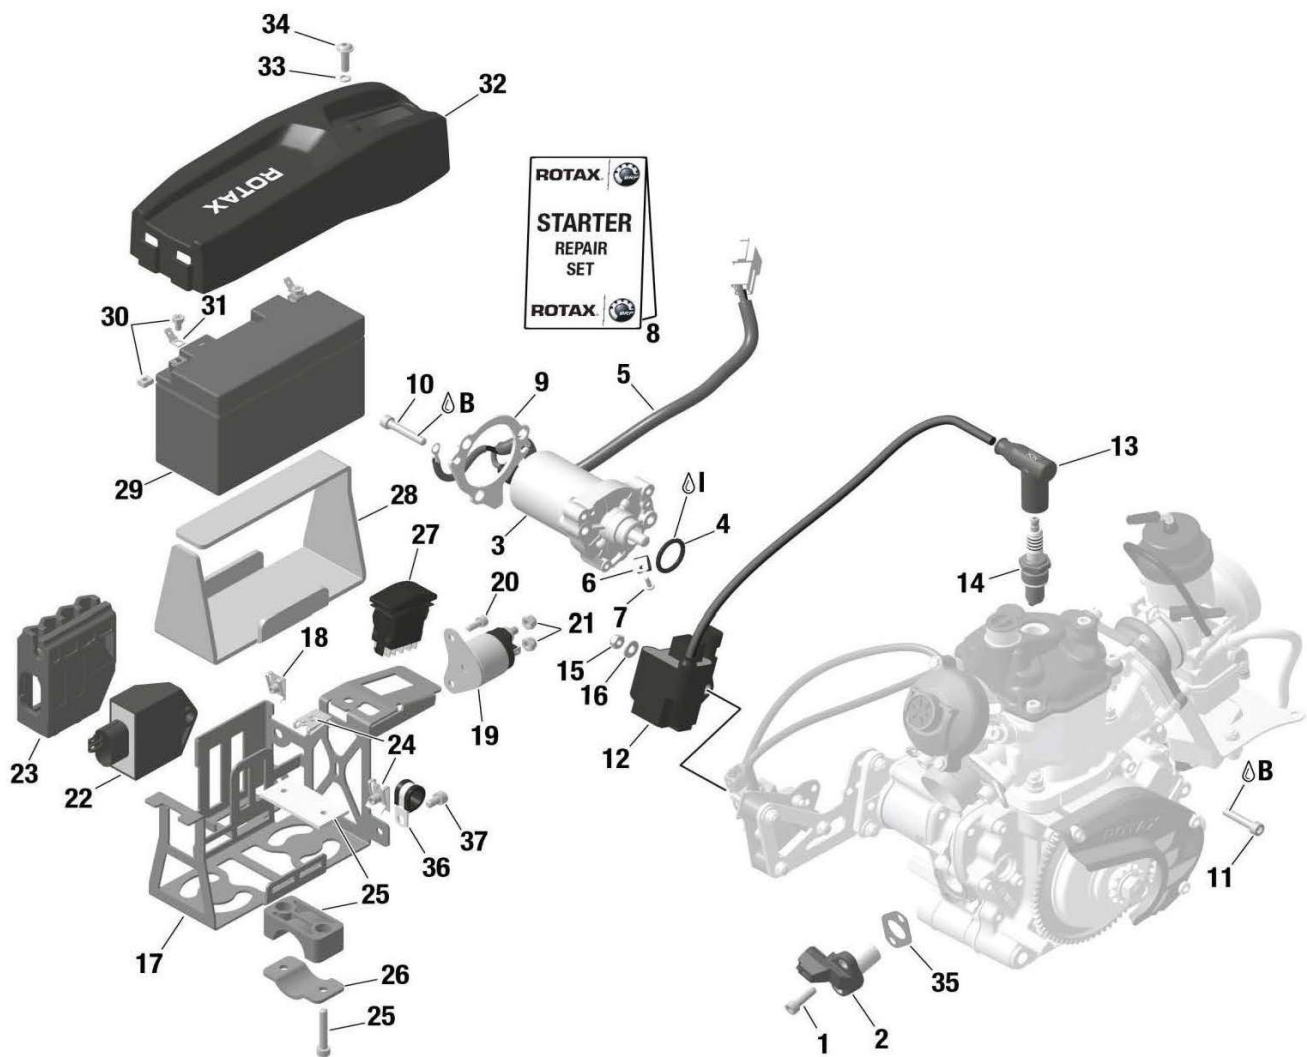

Kart-Shop Carigiet AG

Rotax Zündung evo

B .... LOCTITE 243
I .... LITHIUM-BASE GREASE

Kart-Shop Carigiet AG

Rotax Zündung evo

Verkaufspreise inkl. 8.1% MWSt.

Pos.	KS-Nr.	Artikel	Original-Nr.	MWSt. 8.1%
	457 0008	Batteriehalter Rotax evo 17	251129	48.70
	457 0010	Batteriehalter Rotax Gewindeplatte		3.10
	457 0001	Batteriehalter Rotax Komplett 4-teilig	KSR	52.00
	337 0021	Zündspule Dellorto Rotax mit Kerzenstecker rot	666826	97.00
01	470 0001	Zündungsgeber Rotax Pick Up	265560	61.00
02	4428 0003	Taptite-Schraube Rotax M6x20	941250	0.80
03	488 0008	Starter Rotax komplett evo 17	294805	174.00
04	4119 0001	Starterkabel Rotax 1997-2016	265530	15.90
05	483 0001	Reparatursatz Rotax Starter	281262	17.70
09	3058 0001	Starterabstützung Rotax	251670	5.20
14	361 0044	Zündkerze NGK / Rotax GR8DI-8	298102	20.00
14	361 0045	Zündkerze NGK / Rotax GR9DI-8	298103	20.00
18	4211 0002	Relais Rotax evo	992819	38.60
19	4232 0001	Senkschraube Rotax	940316	0.30
20	3070 0001	Scheibe Rotax d=5,3mm	927571	0.20
22	4424 0005	Steuergerät Rotax Junior evo	666813	183.00
22	4424 0006	Steuergerät Rotax MAX/Micro evo	666815	183.00
22	4424 0007	Steuergerät Rotax Mini evo20	666818	183.00
25	321 0103	Blechmutter Rotax	242141	1.50
25-26	3032 0001	Batteriehalter-Gegenstück Rotax 2 Stück	251254	12.80
26	3032 0002	Batteriehalter-Gegenstück Rotax	251360	3.20
27	4430 0002	Kombischalter Rotax evo 17	264854	35.40
29	343 0029	Batterie Rotax Yuasa standard befüllt	265518	99.00
31	4063 0002	Flachstecker Rotax Schraubbar 2 Stück	864950	0.40
32	838 0006	Batteriedeckel Rotax evo 17	201602	29.30
35	456 0024	Dichtung Rotax für Pick Up	431500	1.60