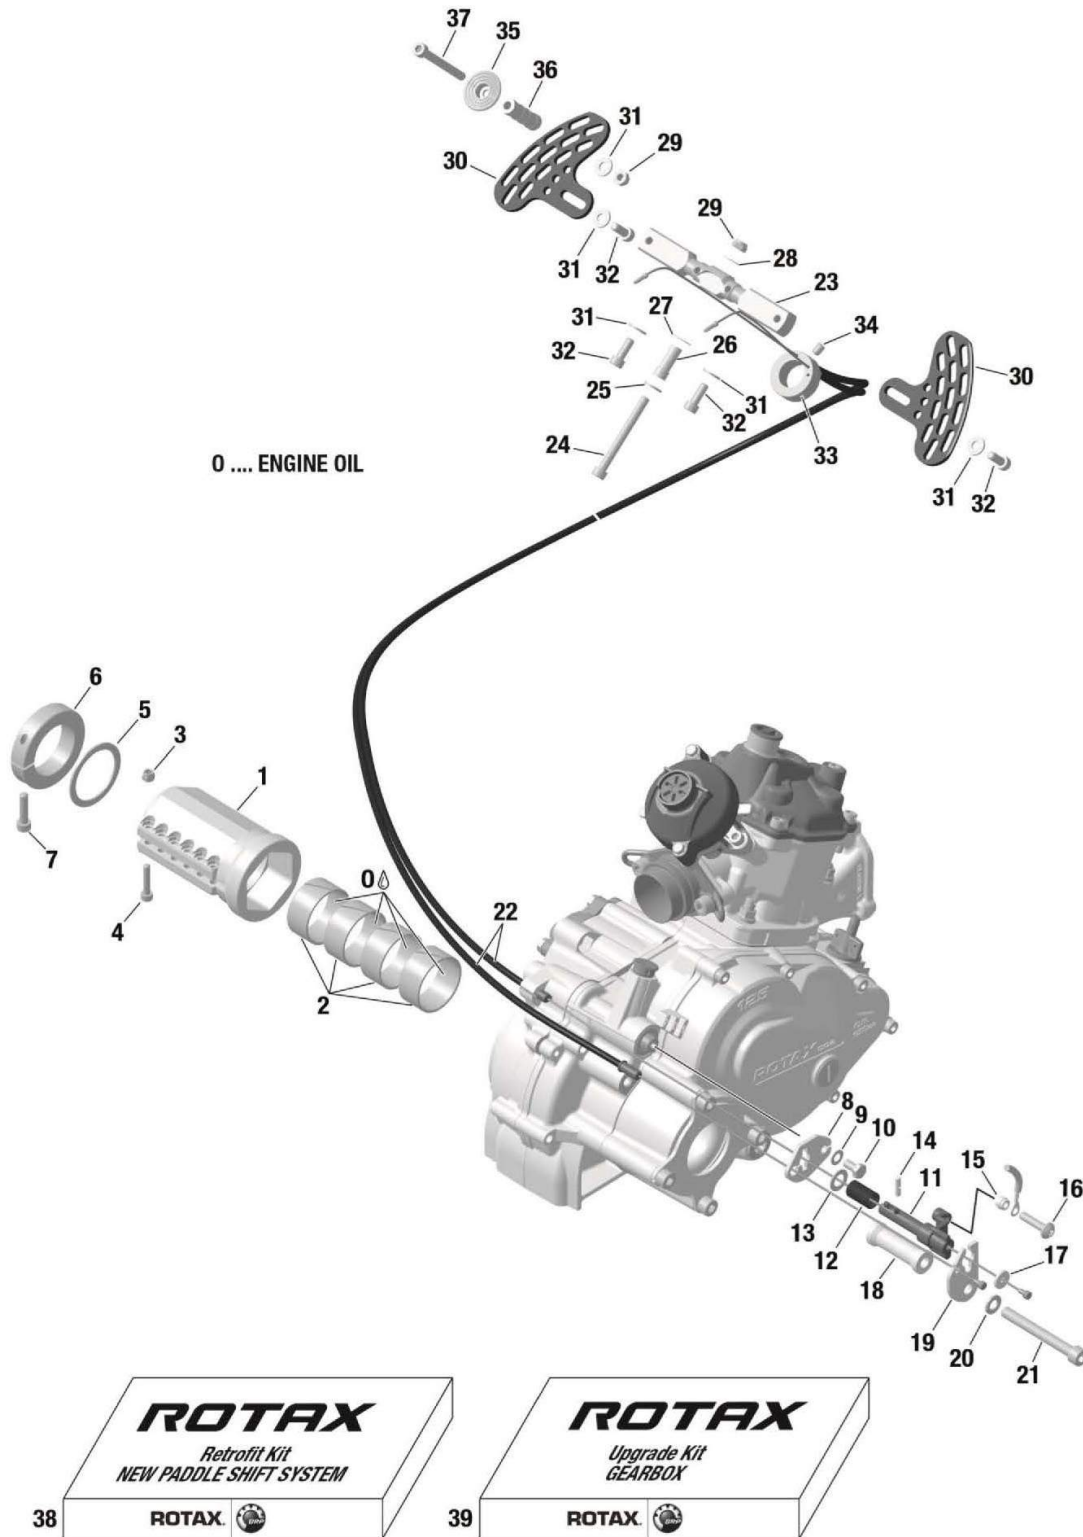

Kart-Shop Carigiet AG

Rotax Schaltung DD2

Kart-Shop Carigiet AG

Rotax Schaltung DD2

Verkaufspreise inkl. 8.1% MWSt.

Pos.	KS-Nr.	Artikel	Original-Nr.	MWSt. 8.1%
	4674 0001	Schaltkabelhülle Rotax DD2 L=200 cm (2 Stück)		19.50
	4555 0001	Schaltkabel Rotax DD2 extra lang 2,2 m		5.60
	3060 0004	Schaltkabel Rotax DD2 extra lang 2,2 m Satz		33.10
01-04	4110 0001	Kupplungsflansch Rotax DD2 komplett	281870	129.00
02	3004 0013	Führungshülse RotaxDD2	233120	10.80
03	727 0013	Mutter DIN 985-M5	942025	0.90
04	451 0006	Zylinderschraube M5x25 DIN 912	427281	6.90
05	406 0014	Anlaufscheibe Rotax DD2 40/50/1.5	427281	6.90
06	246 0004	Stellring Rotax DD2	251740	23.00
08	424 0005	Halteblech Rotax DD2 Schaltkontakt	251406	5.70
09	4024 0002	Federscheibe Rotax B6 DIN 137	845020	0.20
11-14	248 0009	Schaltkontakt Rotax DD2 komplett	660538	17.10
16	184 0057	Schraube Rotax DD2 6x25 Plastite	940431	1.00
17	4448 0001	Plastikscheibe Rotax 3,8/14/2	626770	1.00
18	3036 0016	Distanzhülse Rotax DD2 49,5 x 14/17,9 D=8,5	847482	6.80
19	4333 0001	Schaltkontaktführung Rotax DD2	251521	5.90
21	451 0003	Zylinderschraube M8x70 DIN 912	841991	1.30
22	3060 0003	Schaltkabel Rotax DD2 Schaltwippe	297134	29.90
23	251 0008	Schaltwippe Rotax DD2	257990	44.00
24	722 0001	Schraube Zylinderkopf M6x60 DIN 912 schwarz mit Schaft	240373	0.90
26	3036 0022	Distanzhülse Rotax DD2 Schaltung	247440	8.50
28	4024 0002	Federscheibe Rotax B6 DIN 137	845020	0.20
29	729 0003	Stop-Mutter M6 175 Z	842040	0.80
30	249 0004	Schalthebel Rotax DD2	657010	20.90
32	451 0001	Zylinderschraube Rotax M6x16 DIN 912	241236	0.60
33	4364 0001	Schaltkabelführung RotaxDD2	651510	16.20
34	4474 0001	Gewindestift Rotax M6x8 DIN 913 DD2 Seilführung	841771	0.90
37	722 0001	Schraube Zylinderkopf M6x60 DIN 912 schwarz mit Schaft	240373	0.90
38	251 0009	Schaltwippe Rotax DD2 Umrüstsatz	281850	137.00
39	4320 0001	Getriebe Rotax DD2 Umrüstsatz	281855	445.00