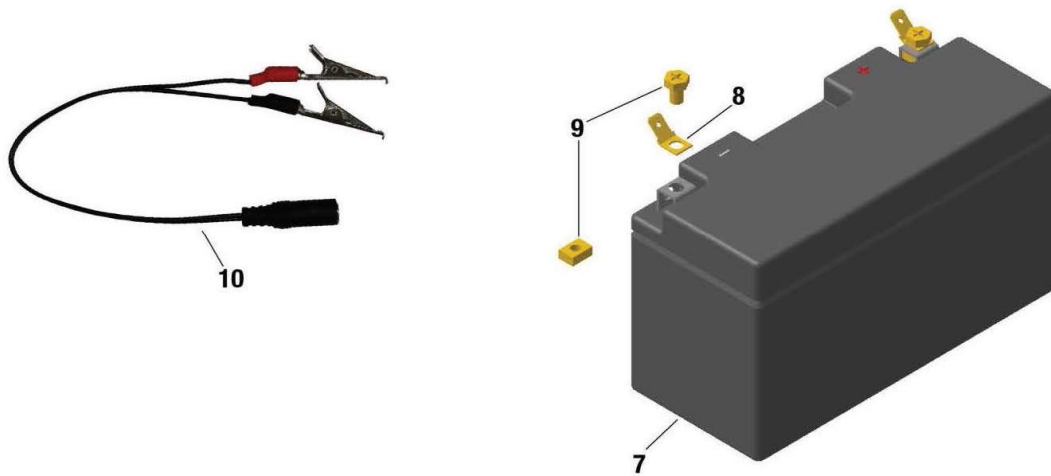

Kart-Shop Carigiet AG

Rotax Batterie, Ladegerät

Kart-Shop Carigiet AG

Rotax Batterie, Ladegerät

Verkaufspreise inkl. 8.1% MWSt.

Pos.	KS-Nr.	Artikel	Original-Nr.	MWSt. 8.1%
01	467 0006	Batterieladegerät Rotaxkomplett	KSR	66.00
01	467 0001	Batterieladegerät Rotax ohne Netzkabel	265148	56.00
02	467 0003	Batterieladegerät Rotax Ladeadapter	266018	3.80
07	343 0029	Batterie Rotax Yuasa standard befüllt	265518	99.00
07	343 0034	Batterie Rotax Yuasa standard unbefüllt	265516	95.00
08	4063 0002	Flachstecker Rotax Schraubbar 2 Stück	864950	0.40
10	4442 0001	Adapterkabel Rotax Ladegerät standard	266022	14.10
11	467 0004	Batterietest und Ladegerät Fronius Activa Easy	581320	193.00
12	343 0039	Batterie Rotax Lithium LiFe 12V/ 4Ah	265031	265.00
13	467 0008	Batterieladegerät OptiMate Lithium LiFePo4 12V Rotax	581325	167.00