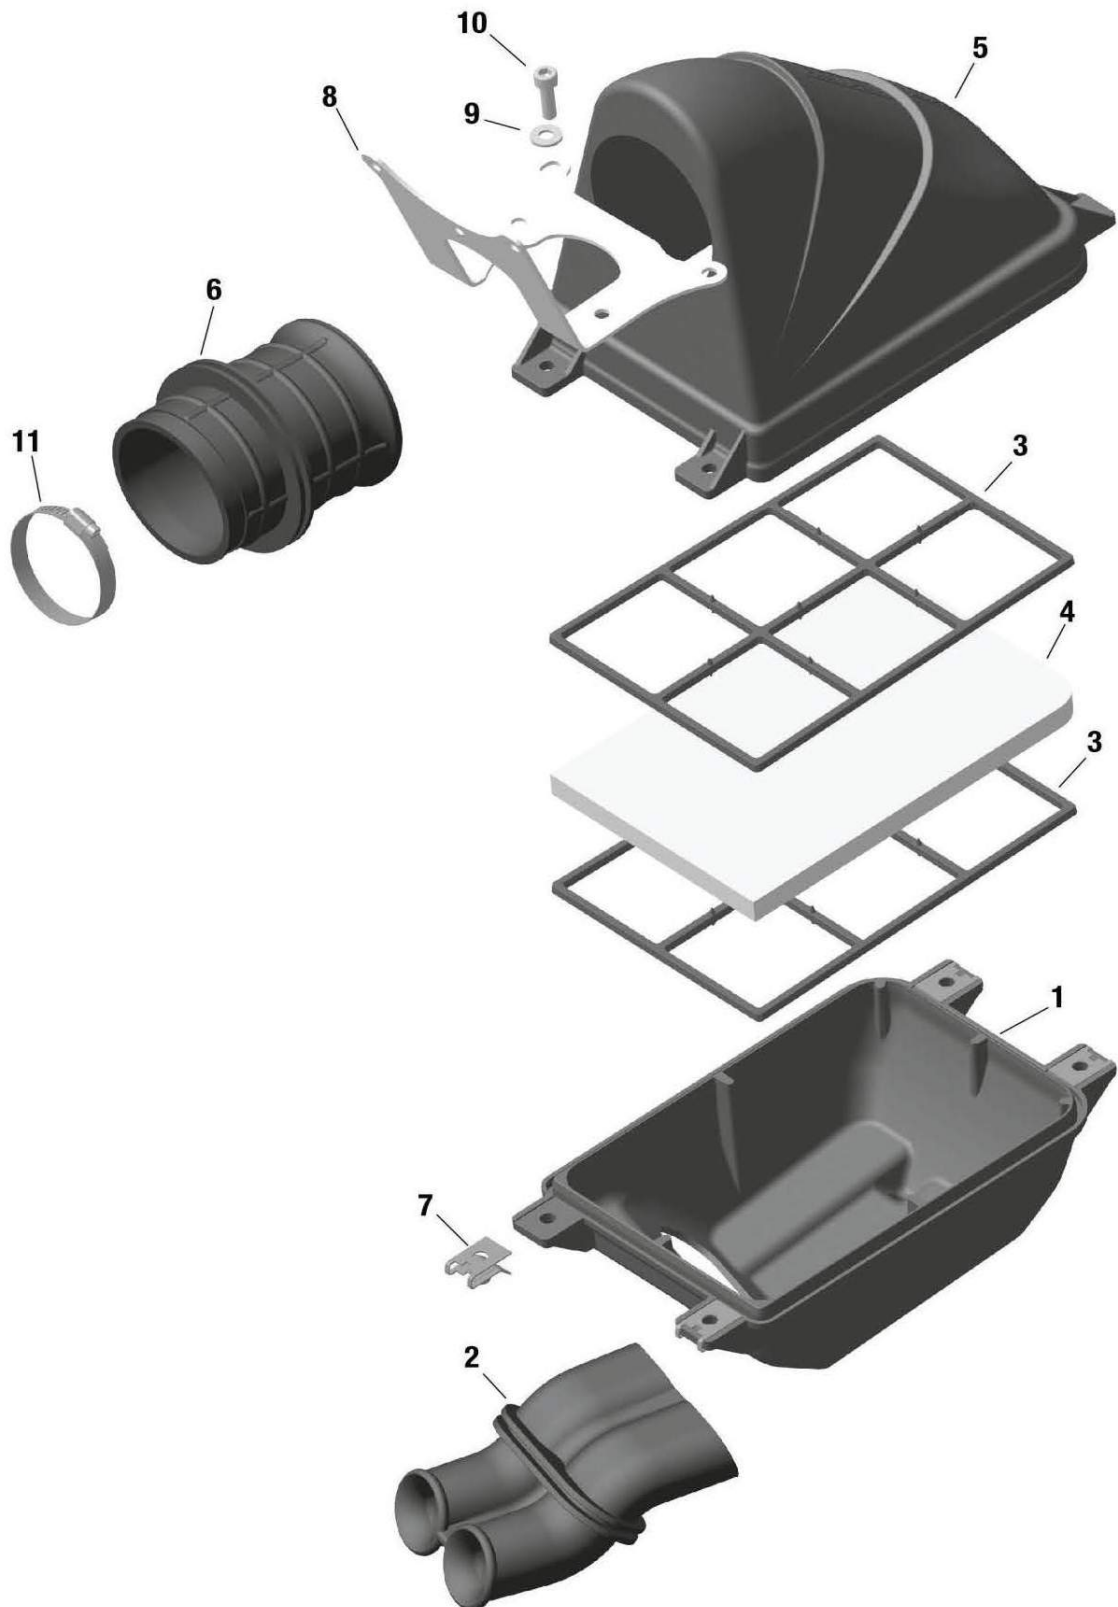

Kart-Shop Carigiet AG

Rotax Filter MAX

Kart-Shop Carigiet AG

Rotax Filter MAX

Verkaufspreise inkl. 8.1% MWSt.

Pos.	KS-Nr.	Artikel	Original-Nr.	MWSt. 8.1%
01	367 0027	Luffilter Rotax unten	225015	19.20
02	427 0001	Ansaugdämpferrohr Rotax	225041	24.10
03	430 0001	Filtergitter Rotax	225061	5.00
04	429 0001	Luffiltermatte Rotax	225053	12.00
05	367 0028	Luffilterdeckel Rotax oben	225025	26.70
06	428 0001	Dämpferstutzen Rotax	225031	13.40
07	321 0103	Blechmutter Rotax	242141	1.50
08	367 0029	Filterhalteblech Rotax	251720	14.00
10	729 0003	Stop-Mutter M6 175 Z	842040	0.80
11	459 0001	Schlauchschelle Rotax Vergaser d=51mm	251850	2.80