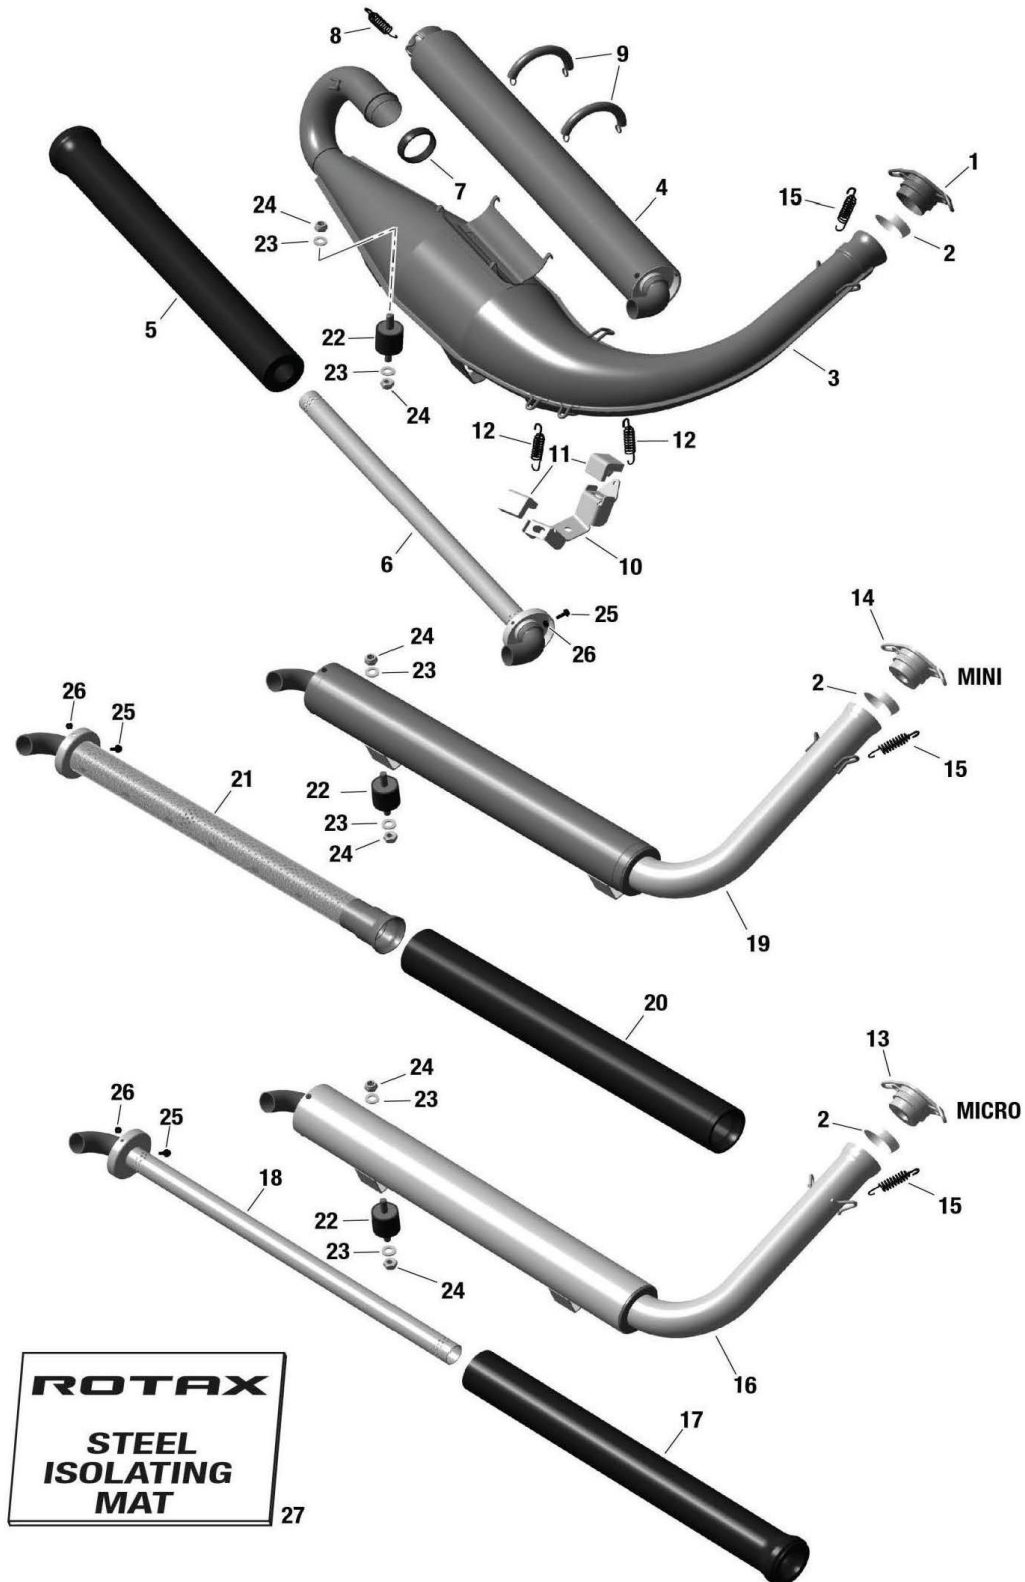

Kart-Shop Carigiet AG

Rotax Auspuff MAX

Kart-Shop Carigiet AG

Rotax Auspuff MAX

Verkaufspreise inkl. 8.1% MWSt.

Pos.	KS-Nr.	Artikel	Original-Nr.	MWSt. 8.1%
	4039 0004	Feder Rotax Auspuff lang 80mm evo	238945	3.70
01	476 0006	Auspuffstutzen Rotax evo	273190	24.60
02	434 0006	Dichtring Rotax Auspuffstutzen evo	450360	12.30
03	338 0038	Auspuff Rotax Max/ Junior evo komplett	273078	371.00
04	360 0008	Auspufffeder Rotax	938796	3.20
05	482 0002	Auspuffmatte Rotax 48cm x 27cm	297982	12.00
07	4039 0002	Feder Rotax Auspuff lang 118 mm	238940	3.00
10	120 0011	Auspuffhalter Rotax evo 17 Max	651071	28.20
11	459 0006	Schlauchselle Rotax 20-32	951880	2.30
12	360 0016	Auspufffeder Rotax kurz evo	938798	5.00
13	476 0007	Auspuffstutzen Rotax evo 18 mm Micro evo 20	273192	32.90
14	476 0011	Auspuffstutzen Rotax Mini evo20 22 mm	273196	32.90
15	360 0016	Auspufffeder Rotax kurz evo	938798	5.00
17	482 0002	Auspuffmatte Rotax 48cm x 27cm	297982	12.00
18	477 0008	Auspuffdeckel Rotax perforiert Micro evo20	273212	48.70
20	482 0003	Auspuffmatte Rotax Mni evo20 49cm x 18cm	297985	10.70
22	365 0007	Silentblock Rotax Auspuffhalter 30x30xM8	660920	7.40
27	4366 0001	Dämpfermatte Stahl Rotax	297983	26.10
99	4327 0001	Auspuffdeckelschraube Rotax Set 3-Stück mit Mutter		6.00