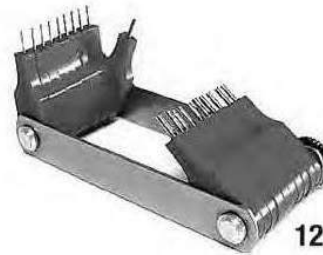

Kart-Shop Carigiet AG

Rotax Rotax Service Center MAX

1

2

3

4

5

6

7

8

9

11

10

12

14

13