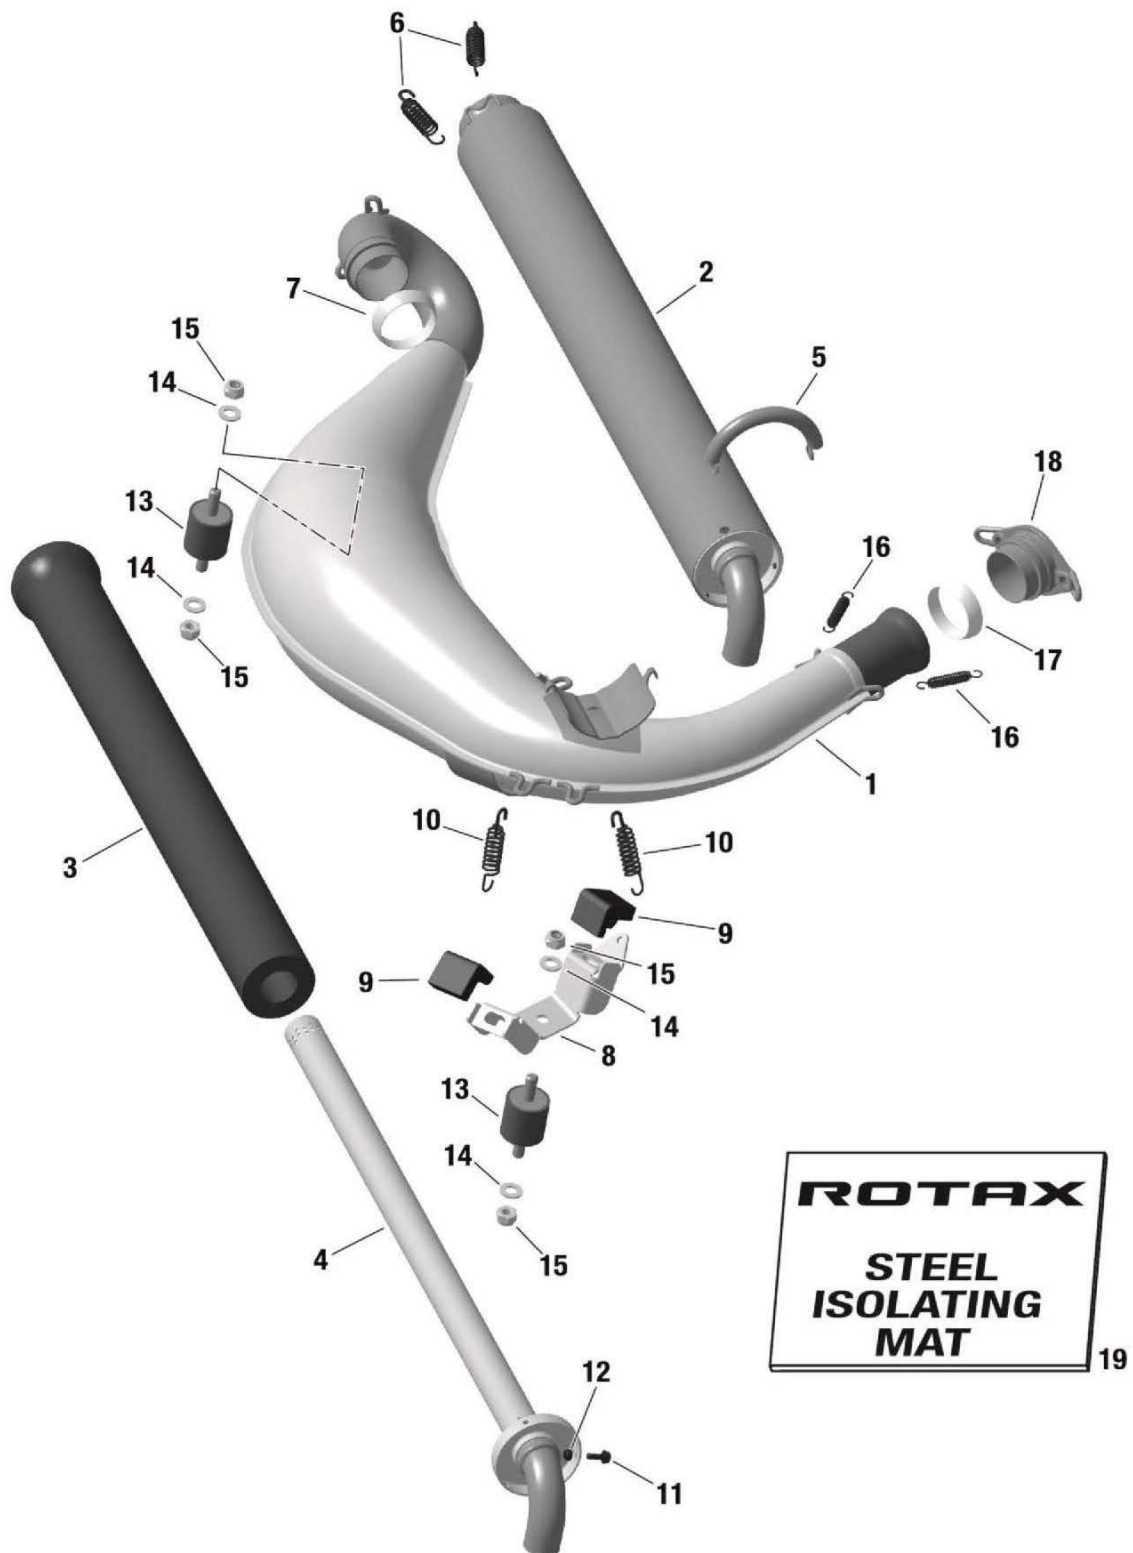

Kart-Shop Carigiet AG

Rotax Auspuff DD2

Kart-Shop Carigiet AG

Rotax Auspuff DD2

Verkaufspreise inkl. 8.1% MWSt.

Pos.	KS-Nr.	Artikel	Original-Nr.	MWSt. 8.1%
01	338 0042	Auspuff Rotax DD2 evo (ohne Dämpfer)	273185	256.00
01-07	338 0039	Auspuff Rotax DD2 evo komplett	273180	384.00
02-04	360 0015	Endschalldämpfer Rotax	273220	155.00
03	482 0002	Auspuffmatte Rotax 48cm x 27cm	297982	12.00
04	4435 0001	Auspuffdeckel Rotax perforiert Junior, Max, DD2	273210	44.10
05	4039 0004	Feder Rotax Auspuff lang 80mm evo	238945	3.70
06	360 0016	Auspufffeder Rotax kurz evo	938798	5.00
07	434 0006	Dichtring Rotax Auspuffstutzen evo	450360	12.30
08	120 0009	Auspuffhalter Rotax evo DD2	651075	26.00
09	4436 0001	Gummipuffer Rotax für Auspuffhalter evo	201720	4.90
10	360 0016	Auspufffeder Rotax kurz evo	938798	5.00
11-12	4327 0001	Auspuffdeckelschraube Rotax Set 3-Stück mit Mutter		6.00
13	365 0007	Silentblock Rotax Auspuffhalter 30x30xM8	660920	7.40
16	360 0016	Auspufffeder Rotax kurz evo	938798	5.00
17	434 0006	Dichtring Rotax Auspuffstutzen evo	450360	12.30
18	476 0006	Auspuffstutzen Rotax evo	273190	24.60
19	4366 0001	Dämpfermatte Stahl Rotax	297983	26.10