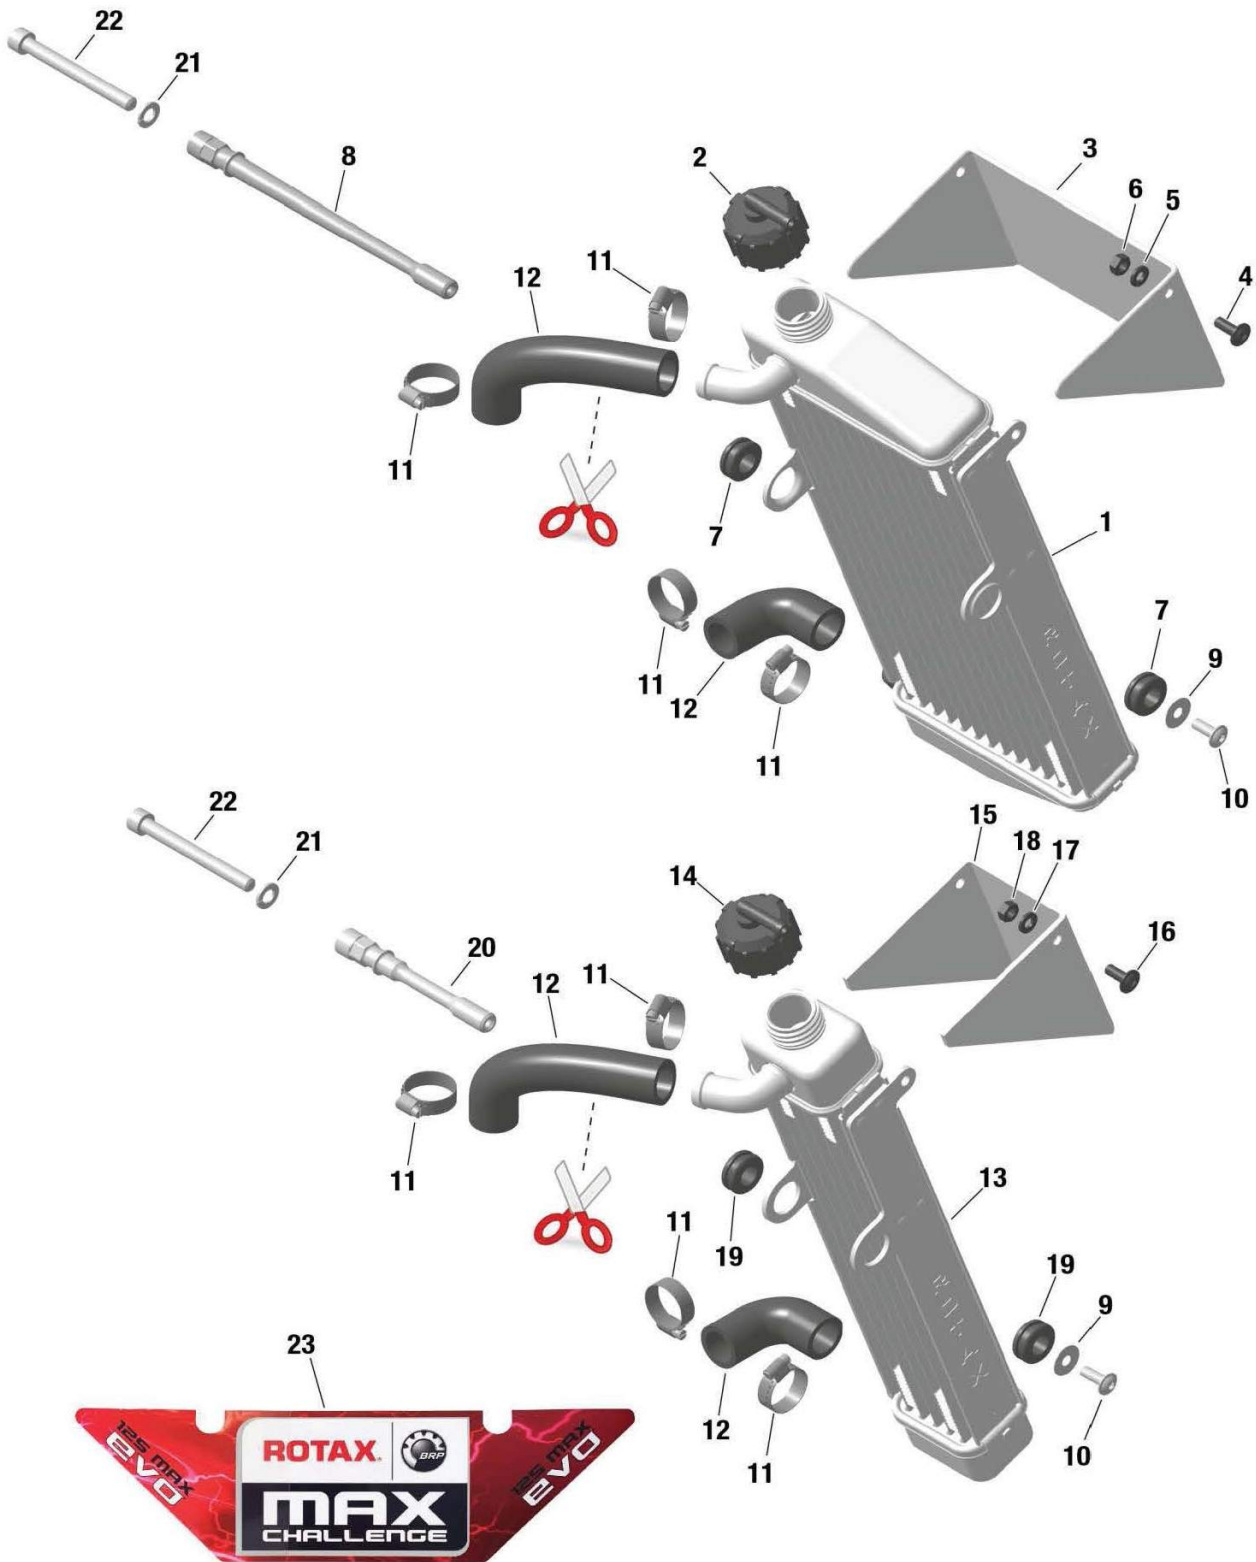

Kart-Shop Carigiet AG

Rotax Kühler MAX

Kart-Shop Carigiet AG

Rotax Kühler MAX

Verkaufspreise inkl. 8.1% MWSt.

Pos.	KS-Nr.	Artikel	Original-Nr.	MWSt. 8.1%
	3002 0003	Kühlwasserkrümmer Rotax kurz unten		8.70
01	351 0007	Kühler Rotax Max	295928	301.00
02	353 0007	Kühlerdeckel Rotax	222750	23.10
03	4319 0001	Kühlerklappe Rotax MAX / Junior	201220	26.30
06	729 0003	Stop-Mutter M6 175 Z	842040	0.80
07	4314 0001	Kühlerhalter Rotax Distanzstange schwarz	651690	21.80
08	4361 0002	Linsenflanschkopfschraube Rotax M6x16	440751	0.90
10	459 0004	Schlauchselle Rotax 16-25	951870	2.30
11	3002 0002	Kühlwasserkrümmer Rotax Schlauch	222746	8.90
12-17	3042 0001	Kühler Rotax Micro / Mini Wasserkühler	295923	165.00
13	353 0007	Kühlerdeckel Rotax	222750	23.10
14	4319 0002	Kühlerklappe Rotax Micro / Mini	201222	23.00
18	352 0010	Kühlerhalter Rotax Distanzstange Micro / Mini	651695	18.40