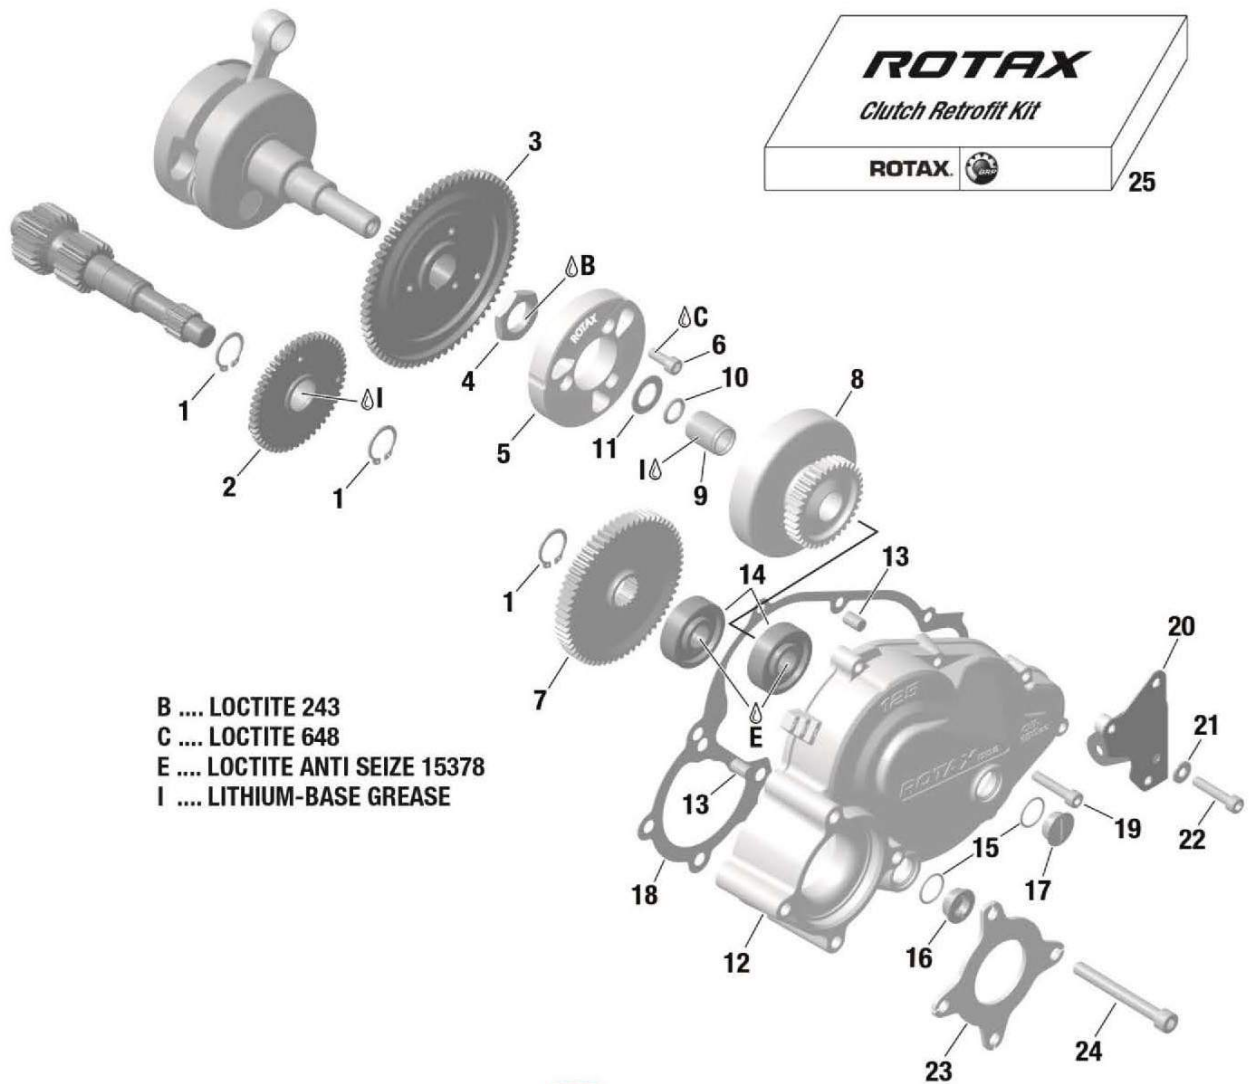

Kart-Shop Carigiet AG

Rotax Kupplung DD2