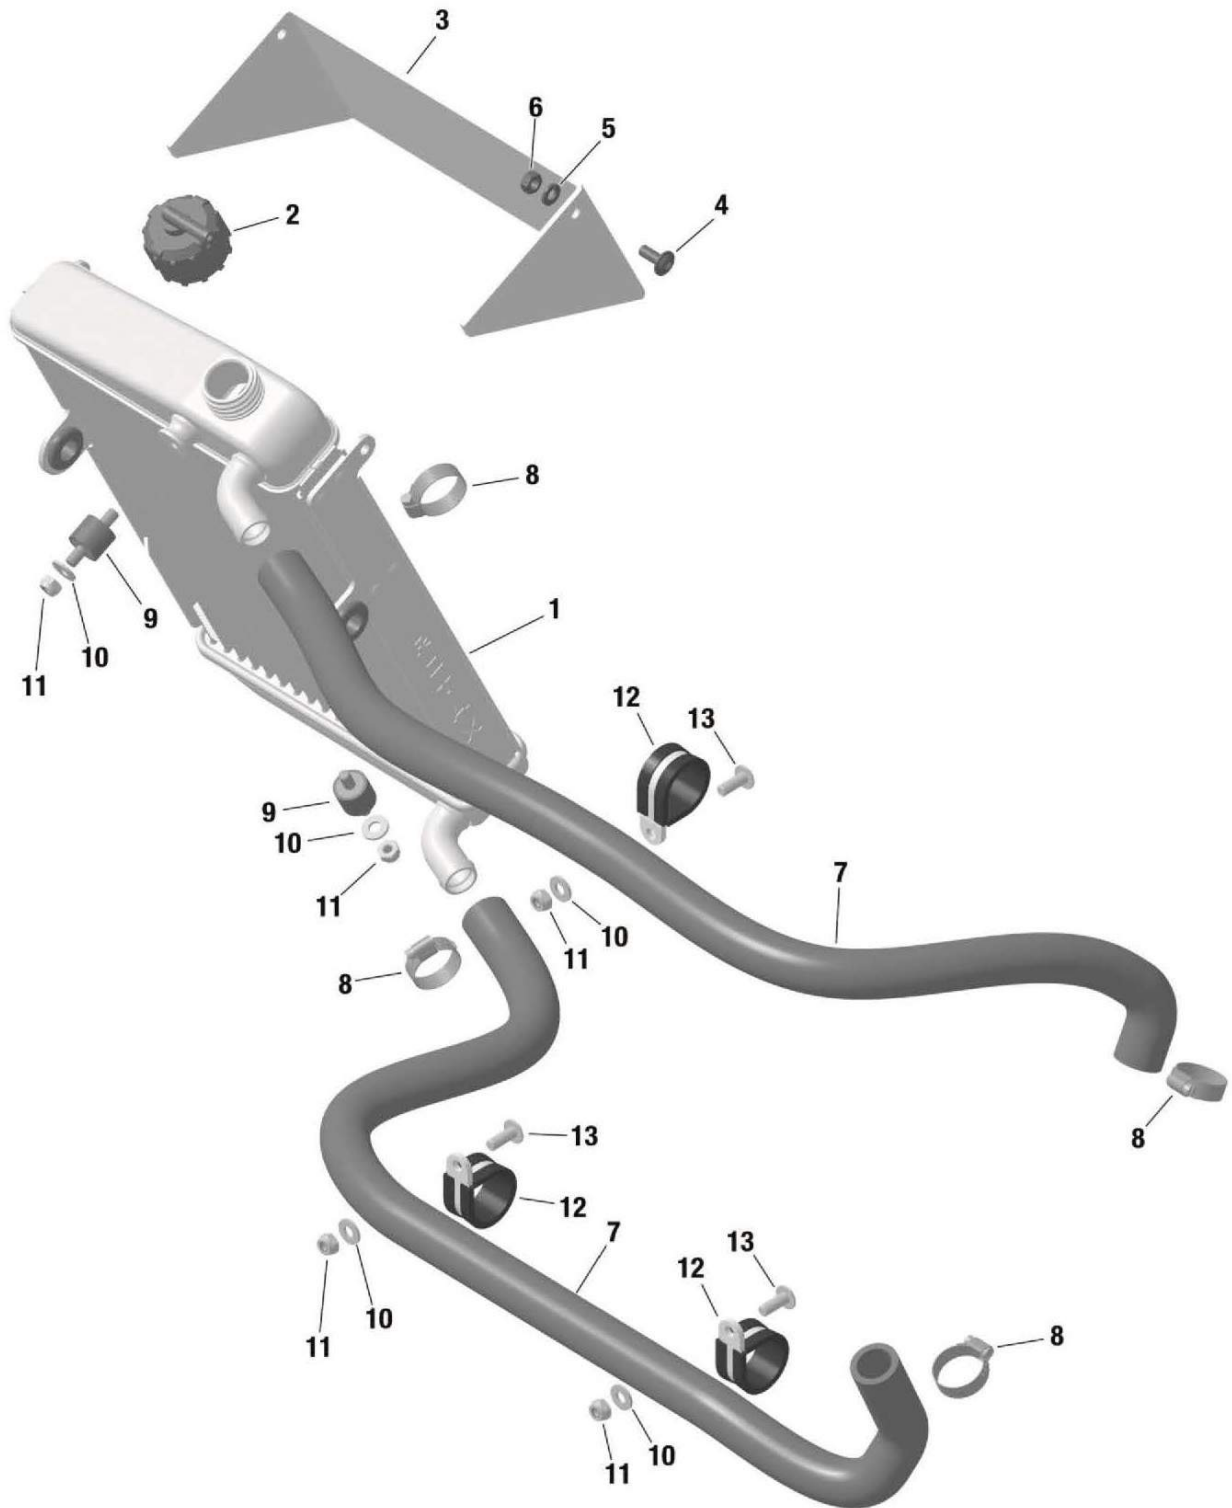

Kart-Shop Carigiet AG

Rotax Kühler DD2

Kart-Shop Carigiet AG

Rotax Kühler DD2

Verkaufspreise inkl. 8.1% MWSt.

Pos.	KS-Nr.	Artikel	Original-Nr.	MWSt. 8.1%
01-06	351 0010	Kühler Rotax DD2	295926	370.00
02	353 0007	Kühlerdeckel Rotax	222750	23.10
03	4319 0003	Kühlerklappe RotaxDD2	201224	29.60
07	364 0008	Kühlwasserschlauch Rotax MaxDD2	222742	20.30
08	459 0004	Schlauchschelle Rotax 16-25	951870	2.30
09	463 0006	Rundpuffer Rotax 11x11xM6 L=35mm	660522	5.40
12	4270 0002	Rohrschelle 26/M6	251430	3.20
13	4361 0002	Linsenflanschkopfschraube Rotax M6x16	440751	0.90