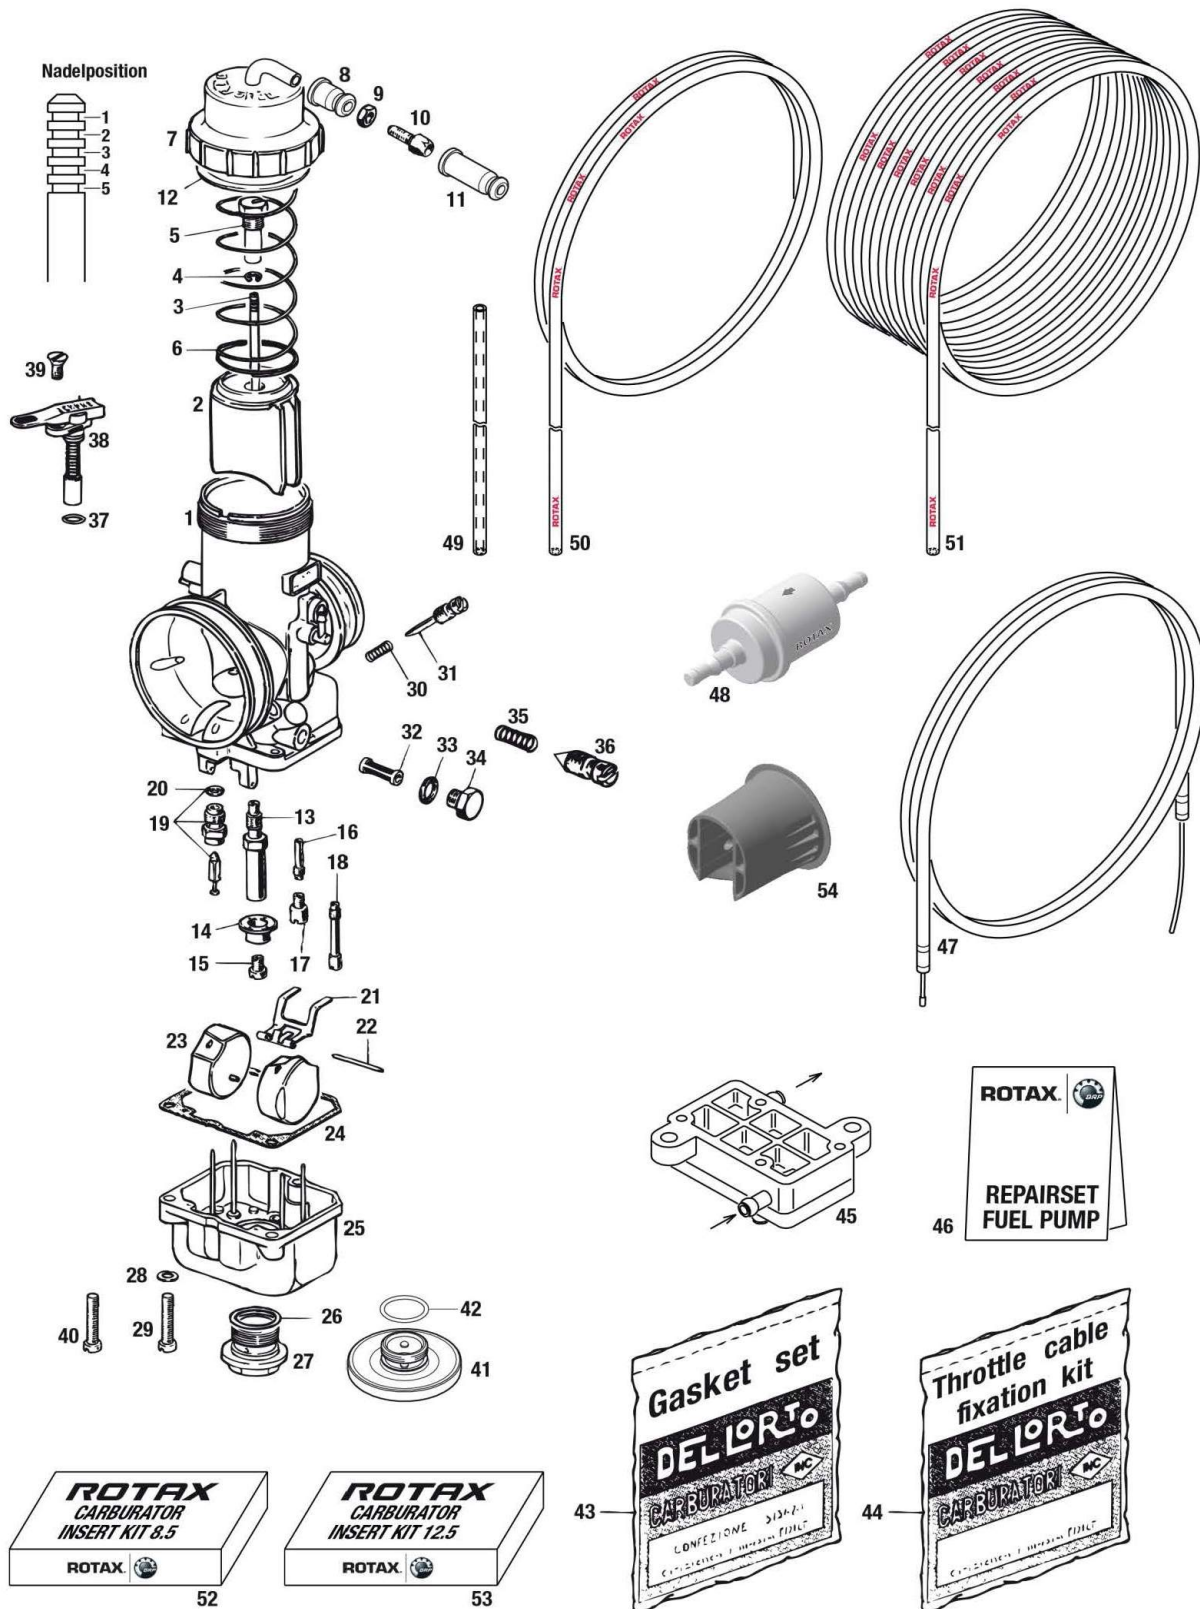

Kart-Shop Carigiet AG

Rotax Vergaser Dellorto

Kart-Shop Carigiet AG

Rotax Vergaser Dellorto

Verkaufspreise inkl. 8.1% MWSt.

Pos.	KS-Nr.	Artikel	Original-Nr.	MWSt. 8.1%
	165 0011	Benzinschlauch Rotax50m Silikon	570910	256.00
	524 0105	Hauptdüse Dellorto 105-120 1-er Teilung (16 Stück)	282991	55.00
01	491 0030	Vergaser Dellorto VHSB34 XS Rotax Hauptdüse 130	295060	363.00
02	525 0003	Vergaserschieber Rotax 45	262031	104.00
03	554 0005	Düsennadel Dellorto K57 Rotax Standard	261192	10.30
04	3052 0001	Sicherungsscheibe Dellorto	245630	1.40
05	553 0001	Einhängeschraube Rotax Vergaser	261270	11.40
06	506 0003	Vergaser-Schieberfeder Dellorto Rotax	239885	7.30
07	465 0001	Schieberdeckel Rotax	261427	21.80
13	4043 0004	Düsenstock Rotax DP 267	262042	25.20
14	555 0001	Düsentasse Dellorto	261550	4.00
15	524 0035	Hauptdüse Dellorto 105-115 1-er Teilung (11 Stück)	281478	33.80
15	524 0036	Hauptdüse Dellorto 124-134 1-er Teilung (11 Stück)	281479	37.50
15	524 0037	Hauptdüse Dellorto 128-138 1-er Teilung (11 Stück)	282990	37.50
15	524 0023	Hauptdüse Dellorto Satz 115-130 7 Stück	281476	22.40
15	524 0024	Hauptdüse Dellorto Satz 132-142 5 Stück	281473	17.90
15	524 0025	Hauptdüse Dellorto Satz 145-158 6 Stück	281471	21.40
15	524 0026	Hauptdüse Dellorto Satz 160-172 6 Stück	281470	21.40
15	524 0027	Hauptdüse Dellorto Satz 175-188 6 Stück	281472	21.40
18	3030 0001	Starterdüse Rotax 60	261895	5.40
19	556 0001	Nadelventil Dellorto 150	261880	28.40
21	530 0004	Vergasergabelstück Dellorto	261290	15.90
22	529 0002	Vergasergabelstück-Querachse Dellorto	229271	4.20
23	4434 0001	Schwimmer Rotax 4,0 Gramm	268032	13.20
24	456 0047	Dichtung Dellorto Schwimmergehäuse Vergaser Set (2 Stück)		1.10
27	3054 0001	Ablassschraube Rotax Vergaser	261373	7.30
28	4024 0001	Federscheibe	845312	0.50
29	722 0023	Schraube Zylinderkopf Ferro M5 x 20 125 B schwarz	262020	1.20
30-31	527 0005	Luftregulierungsschraubensatz Dellorto Rotax (Kit)	268044	5.70
32-34	527 0003	Benzinfilter Dellorto Vergaser (Einsatz)	268042	13.90
38	466 0001	Choker-Hebel Dellorto	261915	33.30
40	451 0008	Zylinderschraube Rotax M5x20 mit Bohrung für Plombierung	240184	3.70
41	4318 0001	Vergaserverschlusschraube Rotax von Hand	261030	22.50
42	401 0035	O-Ring Dellorto Vergaser	230890	1.50
43	456 0005	Dichtungssatz Vergaser Rotax Dellorto VHSB	293834	15.80
44	4475 0002	Kabelführung Dellorto	268040	9.50
45	800 0002	Benzinpumpe Rotax Mikuni ohne Rücklauf	994483	46.30